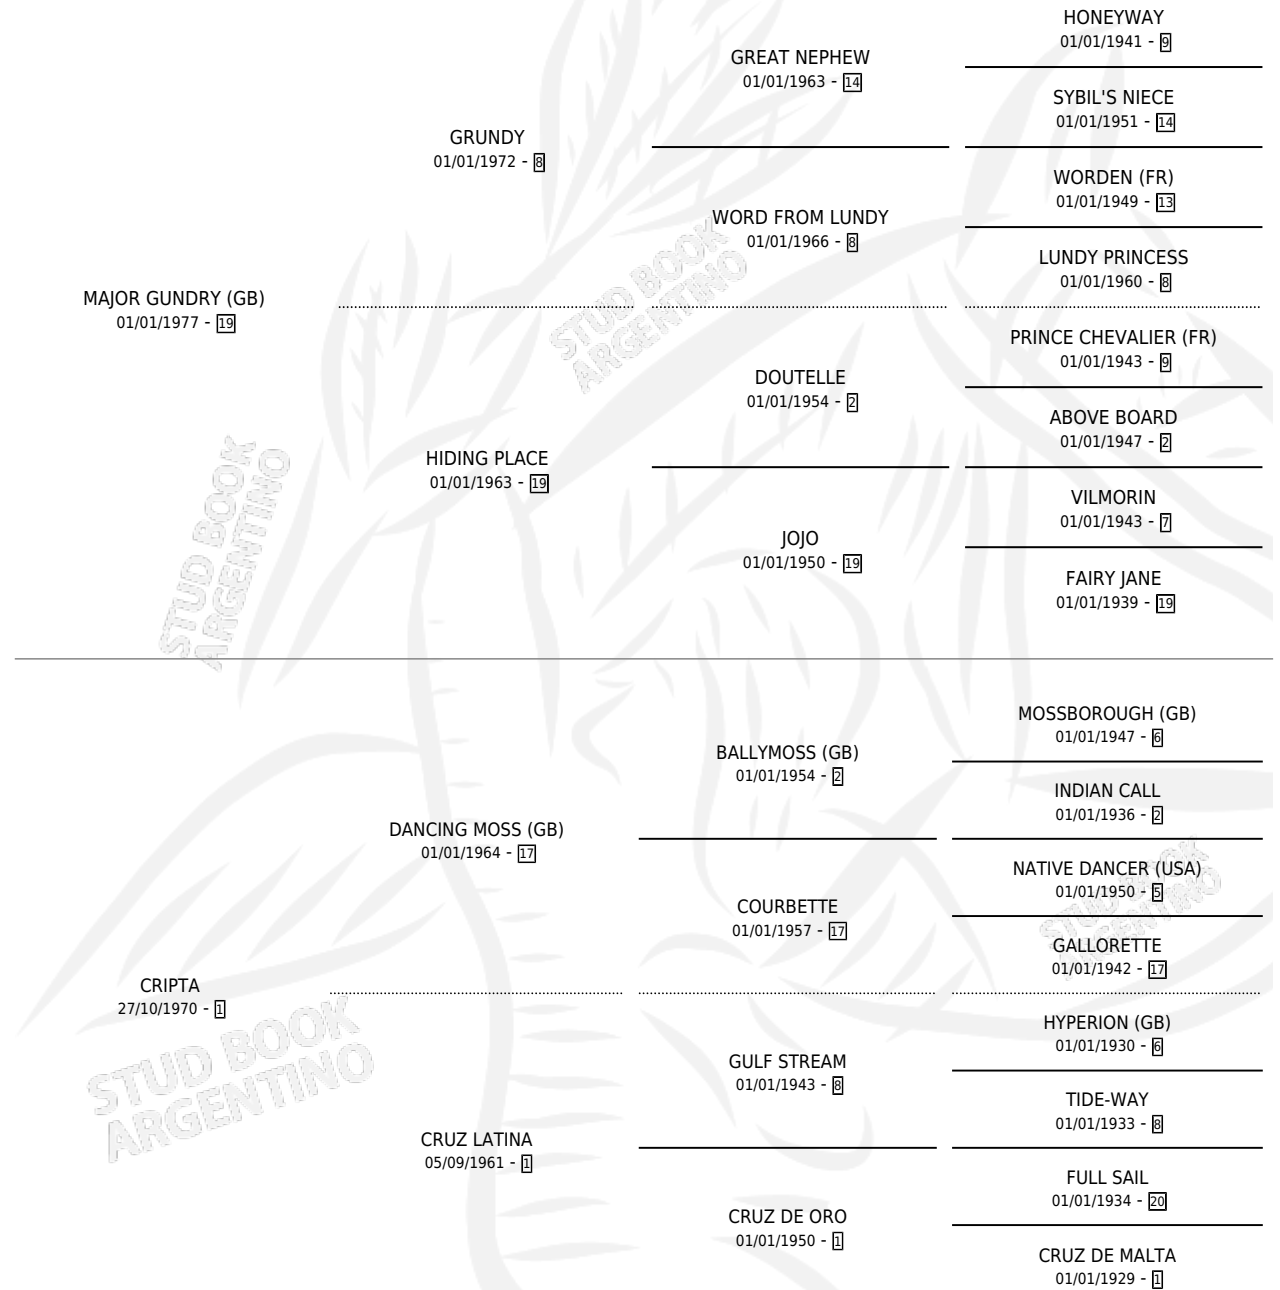

CRISTOBAL

por MAJOR GUNDRY (GB) y CRIPTA por DANCING MOSS (GB)

Argentina · Macho · Alazan · SP · 25/10/1984
Familia 1-e · Volumen 32

ESTADO

TIPIFICACIÓN SANGUÍNEA	X
TIPIFICACIÓN POR ADN	X
PASAPORTE	X
IDENTIFICACIÓN POR MICROCHIP	X
REPRODUCTOR	X

Lugar de nacimiento: Campo particular

Criador: Sin dato

PEDIGREE

CAMPAÑA

Solo carreras oficiales de Argentina

POR EDAD

EDAD	CC	1°	2°	3°	4°	5°	NP	CLC	CLG	CLCG1	CLGG1	IMPORTE	GANANCIA / CC
3 AÑOS	1	1	0	0	0	0	0	0	0	0	0	\$0	\$0
4 AÑOS	5	0	1	1	0	1	2	0	0	0	0	\$0	\$0
5 AÑOS	10	2	3	2	0	1	2	0	0	0	0	\$929,000	\$92,900
TOTALES	16	3	4	3	0	2	4	0	0	0	0	\$929,000	\$58,063
%		18.8%	25.0%	18.8%	0.0%	12.5%	25.0%	0.0%	0.0%	0.0%	0.0%		