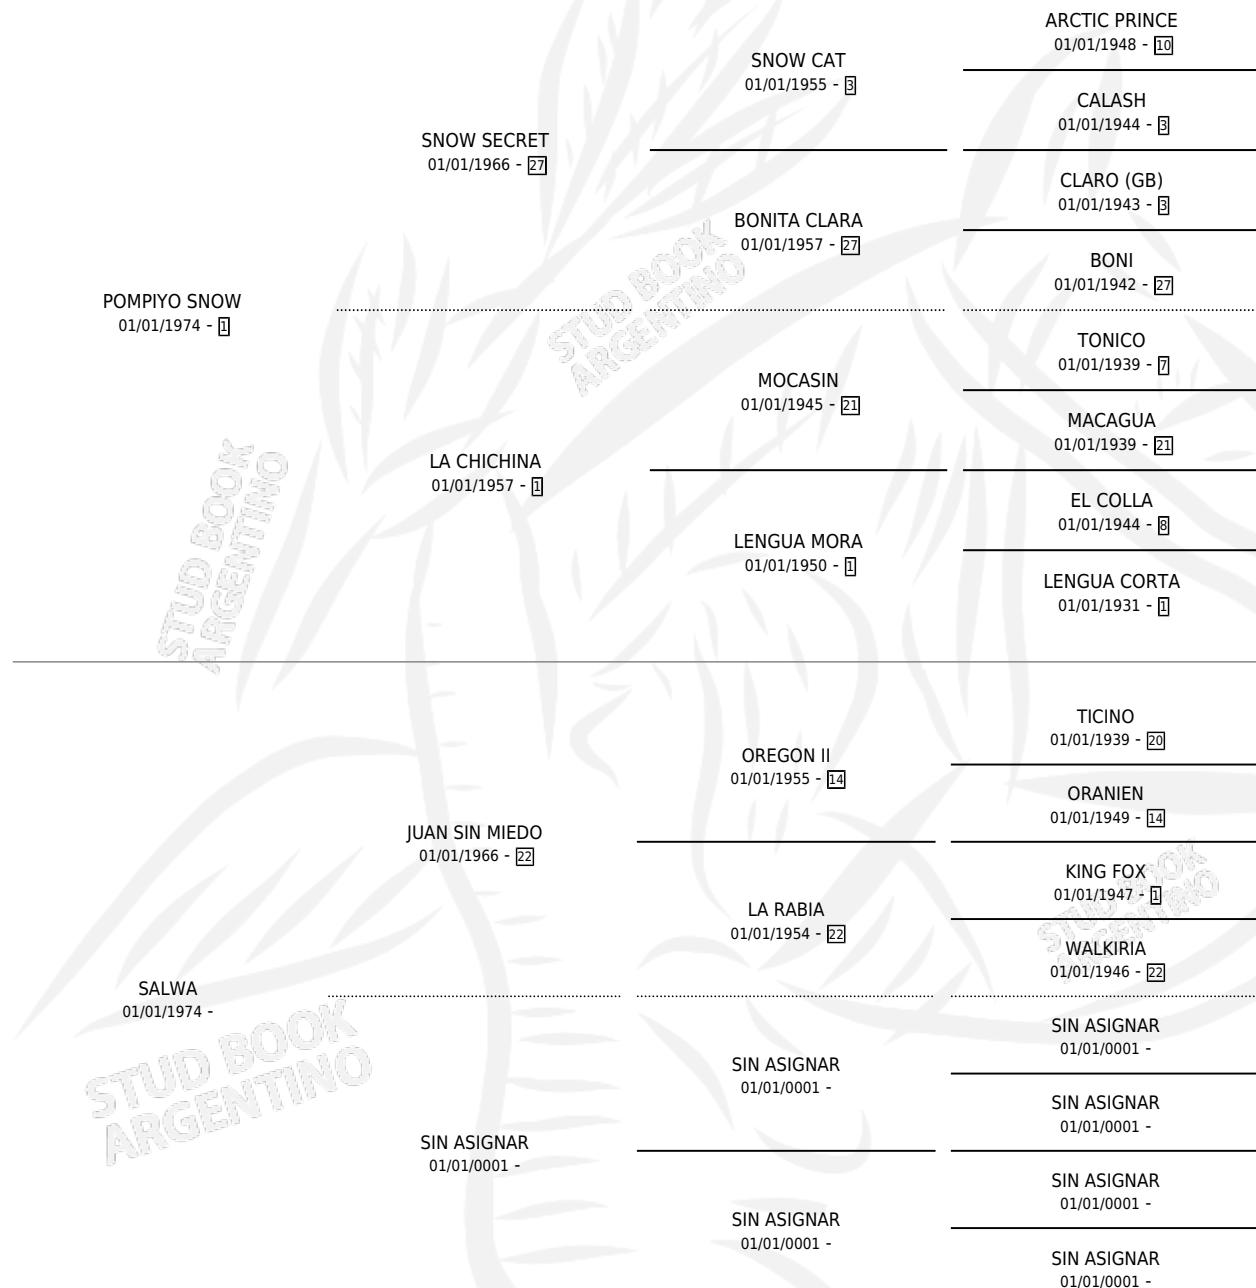

JUAN SNOW

por POMPIYO SNOW y SALWA por JUAN SIN MIEDO

Argentina · Macho · Zaino · SP · 01/10/1984
Familia · Volumen 32

ESTADO

TIPIFICACIÓN SANGUÍNEA	X
TIPIFICACIÓN POR ADN	X
PASAPORTE	X
IDENTIFICACIÓN POR MICROCHIP	X
REPRODUCTOR	X

Lugar de nacimiento: Campo particular

Criador: Sin dato

PEDIGREE

CAMPAÑA

Solo carreras oficiales de Argentina

POR EDAD

EDAD	CC	1°	2°	3°	4°	5°	NP	CLC	CLG	CLCG1	CLGG1	IMPORTE	GANANCIA / CC
4 AÑOS	4	2	0	0	1	0	1	0	0	0	0	\$0	\$0
TOTALES	4	2	0	0	1	0	1	0	0	0	0	\$0	\$0
%		50.0%	0.0%	0.0%	25.0%	0.0%	25.0%	0.0%	0.0%	0.0%	0.0%		