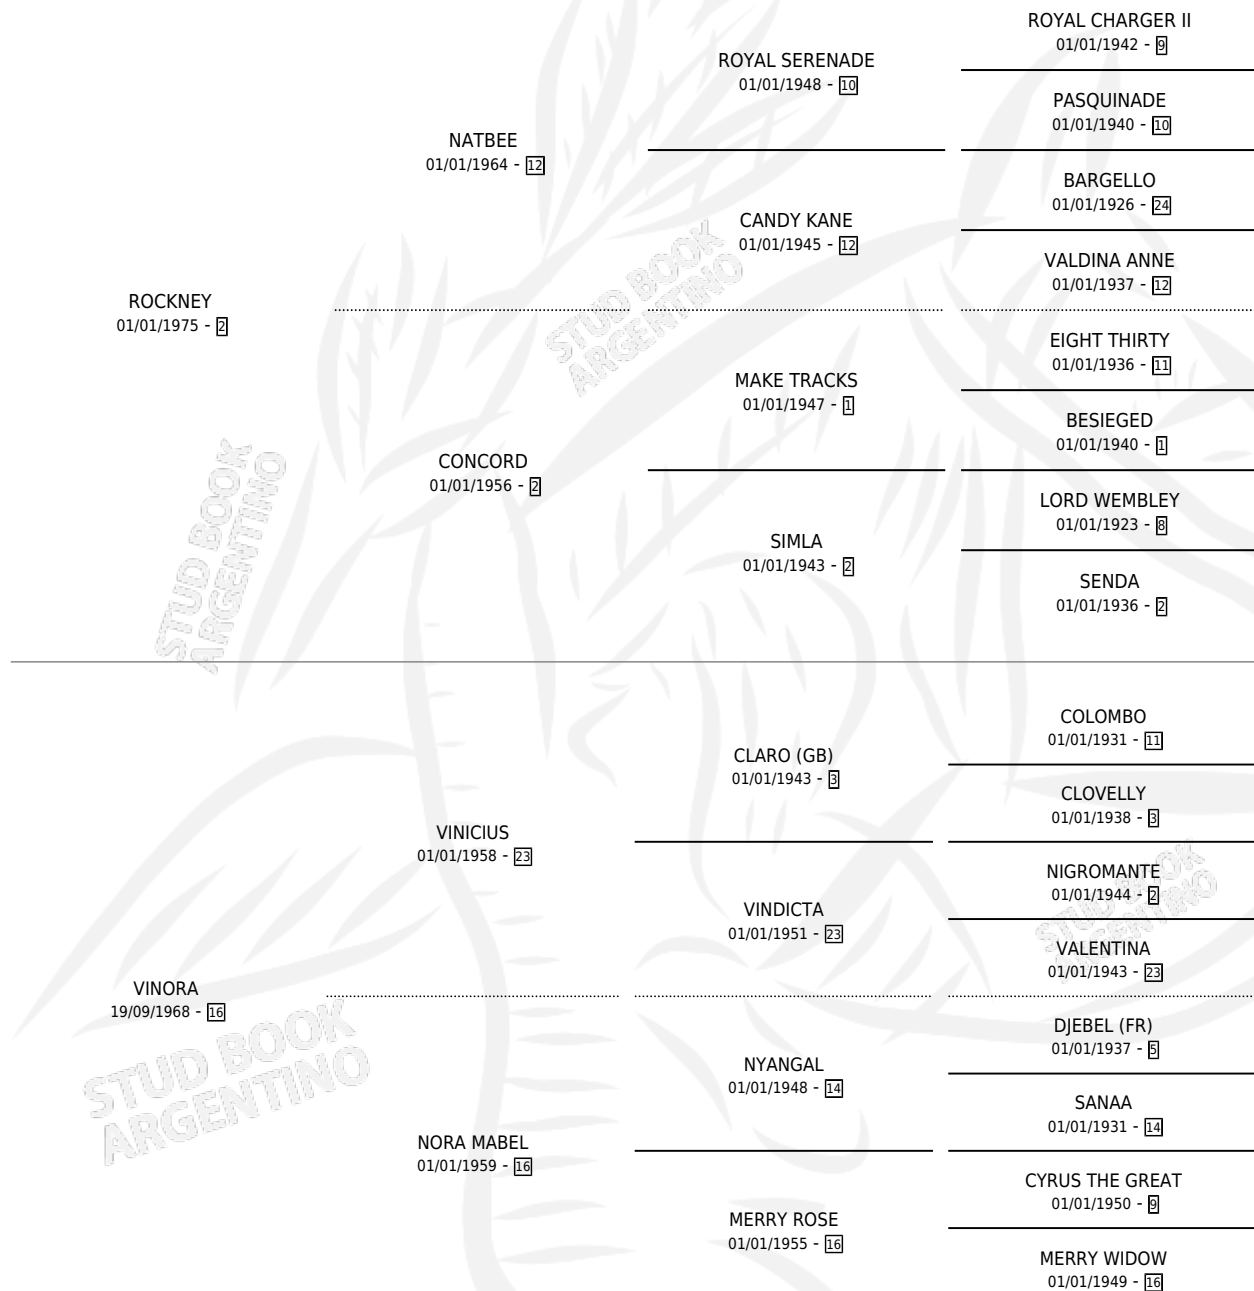

RAYO

por **ROCKNEY** y **VINORA** por **VINICIUS**

Argentina · Macho · Zaino · SP · 07/10/1984
Familia 16-f · Volumen 32

ESTADO

TIPIFICACIÓN SANGUÍNEA	X
TIPIFICACIÓN POR ADN	X
PASAPORTE	X
IDENTIFICACIÓN POR MICROCHIP	X
REPRODUCTOR	X

Lugar de nacimiento: Campo particular

Criador: El Ombucito

PEDIGREE