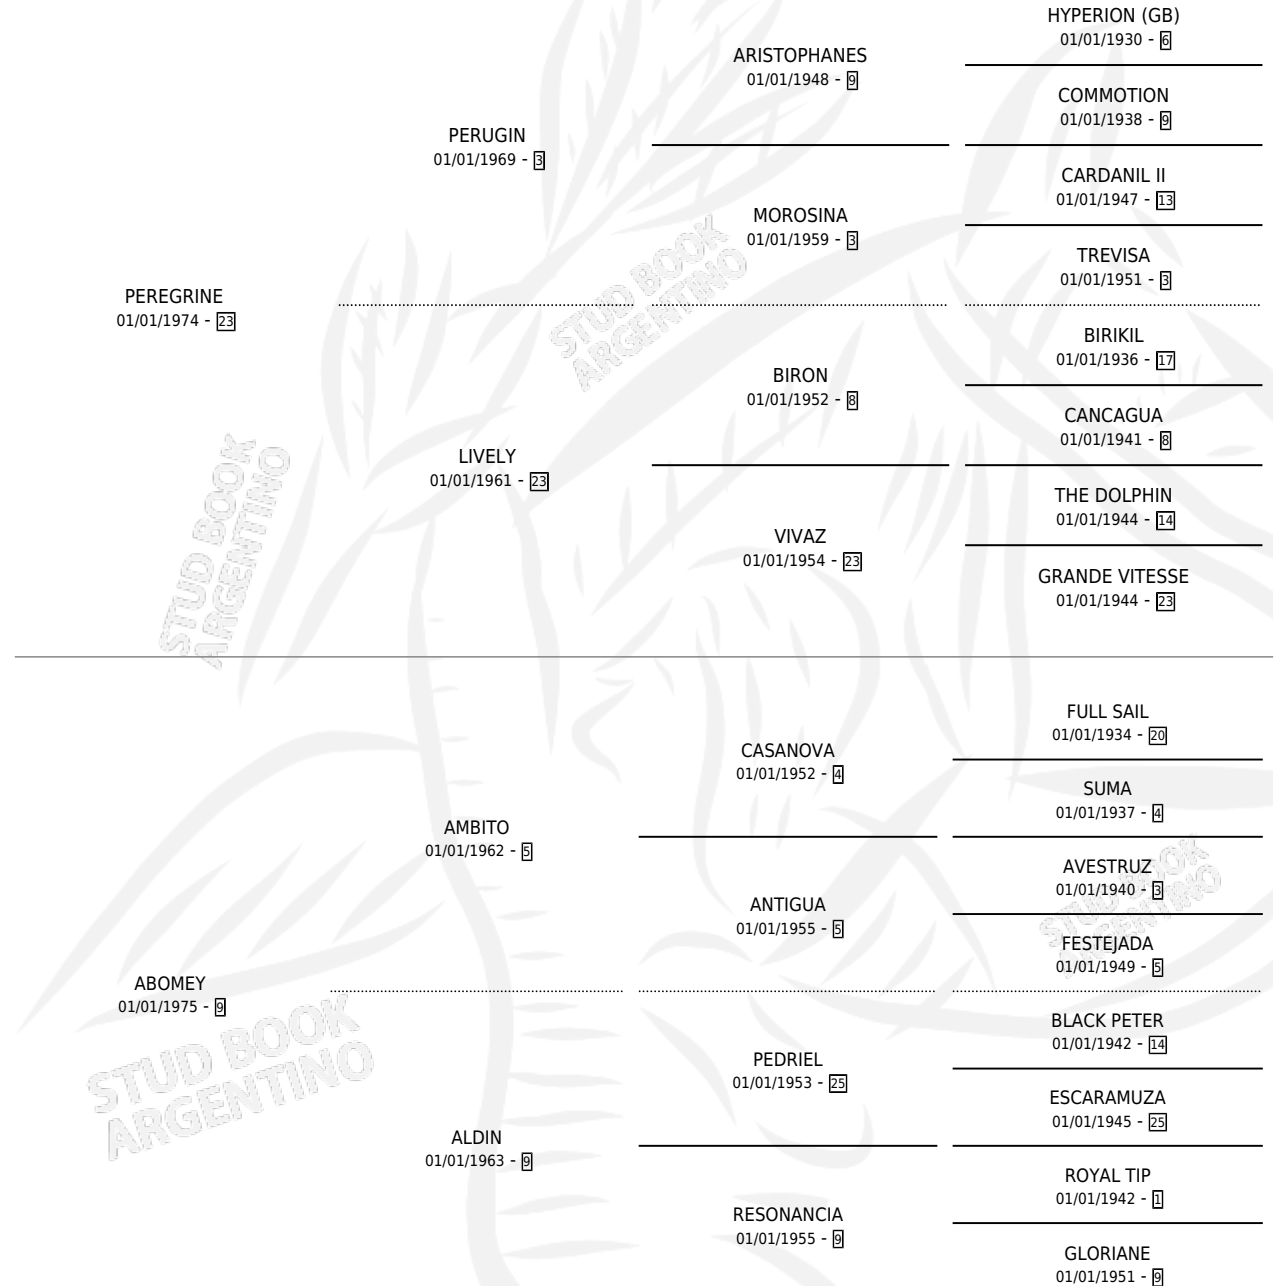

ESTABLECIDA

por PEREGRINE y ABOMEY por AMBITO

Argentina · Hembra · Alazan · SP · 10/10/1984
Familia 9-h · Volumen 32

ESTADO

TIPIFICACIÓN SANGUÍNEA	✓
TIPIFICACIÓN POR ADN	X
PASAPORTE	X
IDENTIFICACIÓN POR MICROCHIP	X
REPRODUCTOR	✓

Lugar de nacimiento: Campo particular

Criador: Sin dato

~

HIJOS

	MACHOS	HEMBRAS
2 NACIERON	1	1
1 CORRIERON	1	0

SIN ACTUACIONES

PEDIGREE