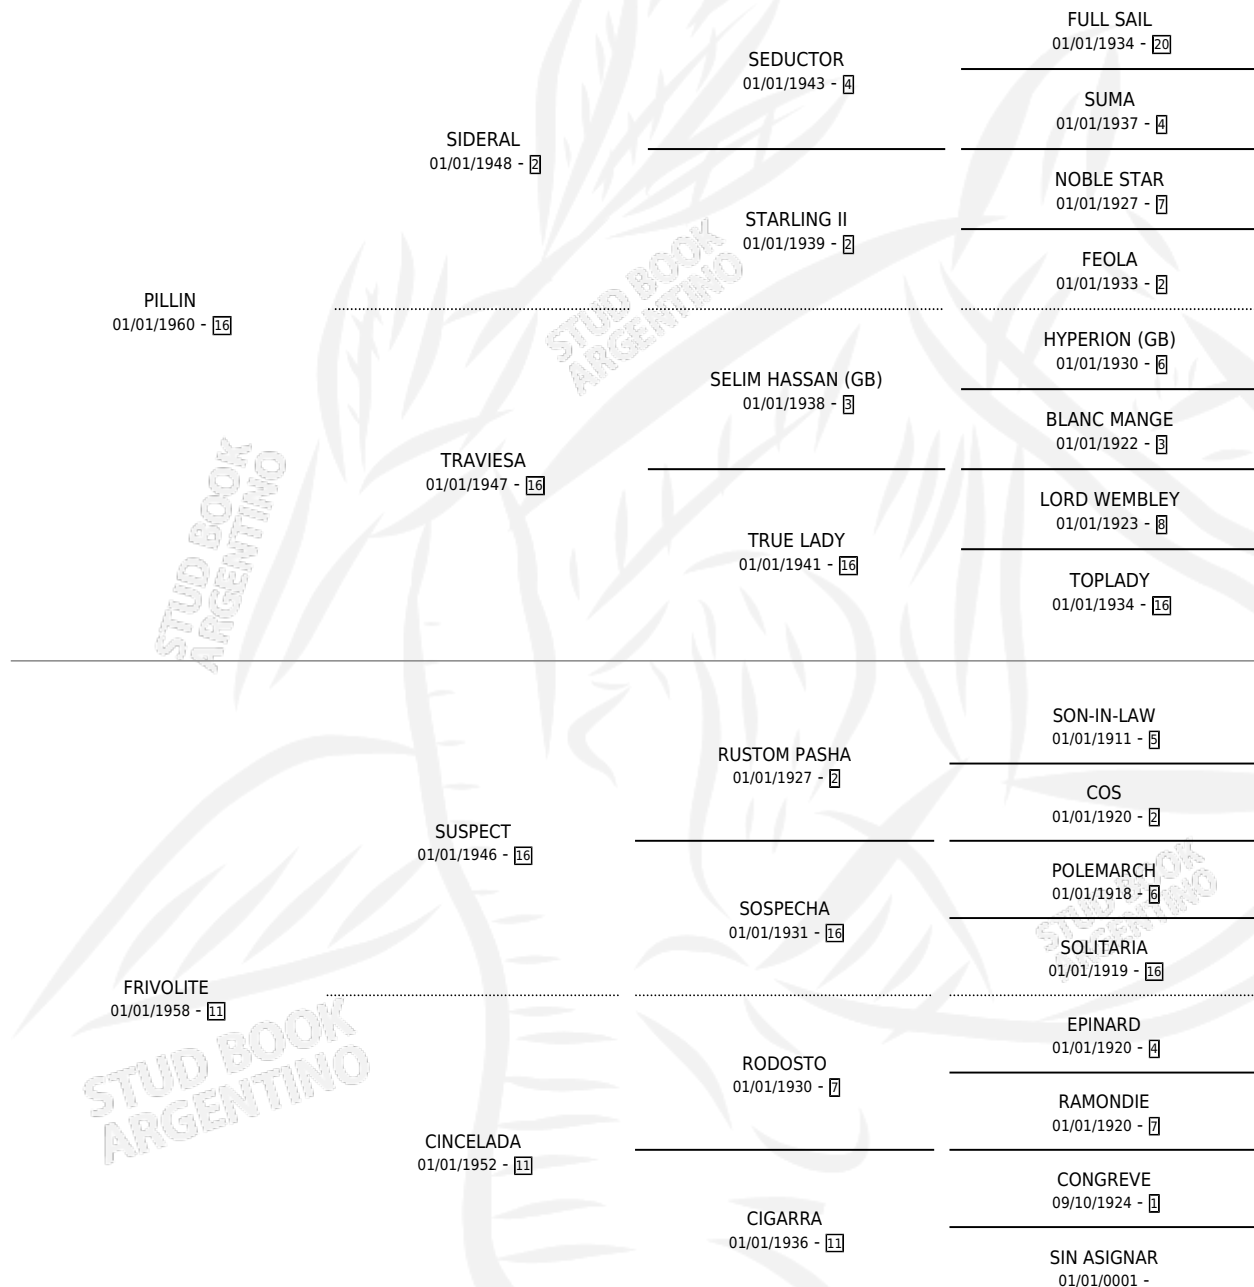

FRIA

por **PILLIN** y **FRIVOLITE** por **SUSPECT**

Argentina · Hembra · Alazan · SP · 21/08/1968
Familia 11-a · Volumen 26

ESTADO

TIPIFICACIÓN SANGUÍNEA	X
TIPIFICACIÓN POR ADN	X
PASAPORTE	X
IDENTIFICACIÓN POR MICROCHIP	X
REPRODUCTOR	✓

Lugar de nacimiento: Campo particular

Criador: Sin dato

~

HIJOS

	MACHOS	HEMBRAS
5 NACIERON	2	3
1 CORRIERON	1	0
1 GANARON	1	0
0 GANADORES CL	0 GANADORES GR	0 GANADORES G1

PEDIGREE

S

mientos 5 / Efectividad 100%

PADRILLO	PRODUCTO	CRIADOR	1ER SERVICIO	ÚLTIMO SERVICIO
OPTIMIST FRIA	FINGE (H A, 17/10/1974) •MURIÓ EL 20/10/1974•	SIN DATO		
Datos Oficiales del Stud Book Argentino Documento generado el 26/04/2026	NOÑO (M A, 30/10/1975) •MURIÓ EL 01/07/2007•	SIN DATO		
SNOW GLASS studbook.org.ar	PAJONAL (M AT, 31/08/1978)	SIN DATO		
FRA MAURO	FRESA (H A, 15/08/1980)	SIN DATO		
PAOLO	LADY PAULY (H A, 29/08/1981)	WEISMAN EDUARDO		