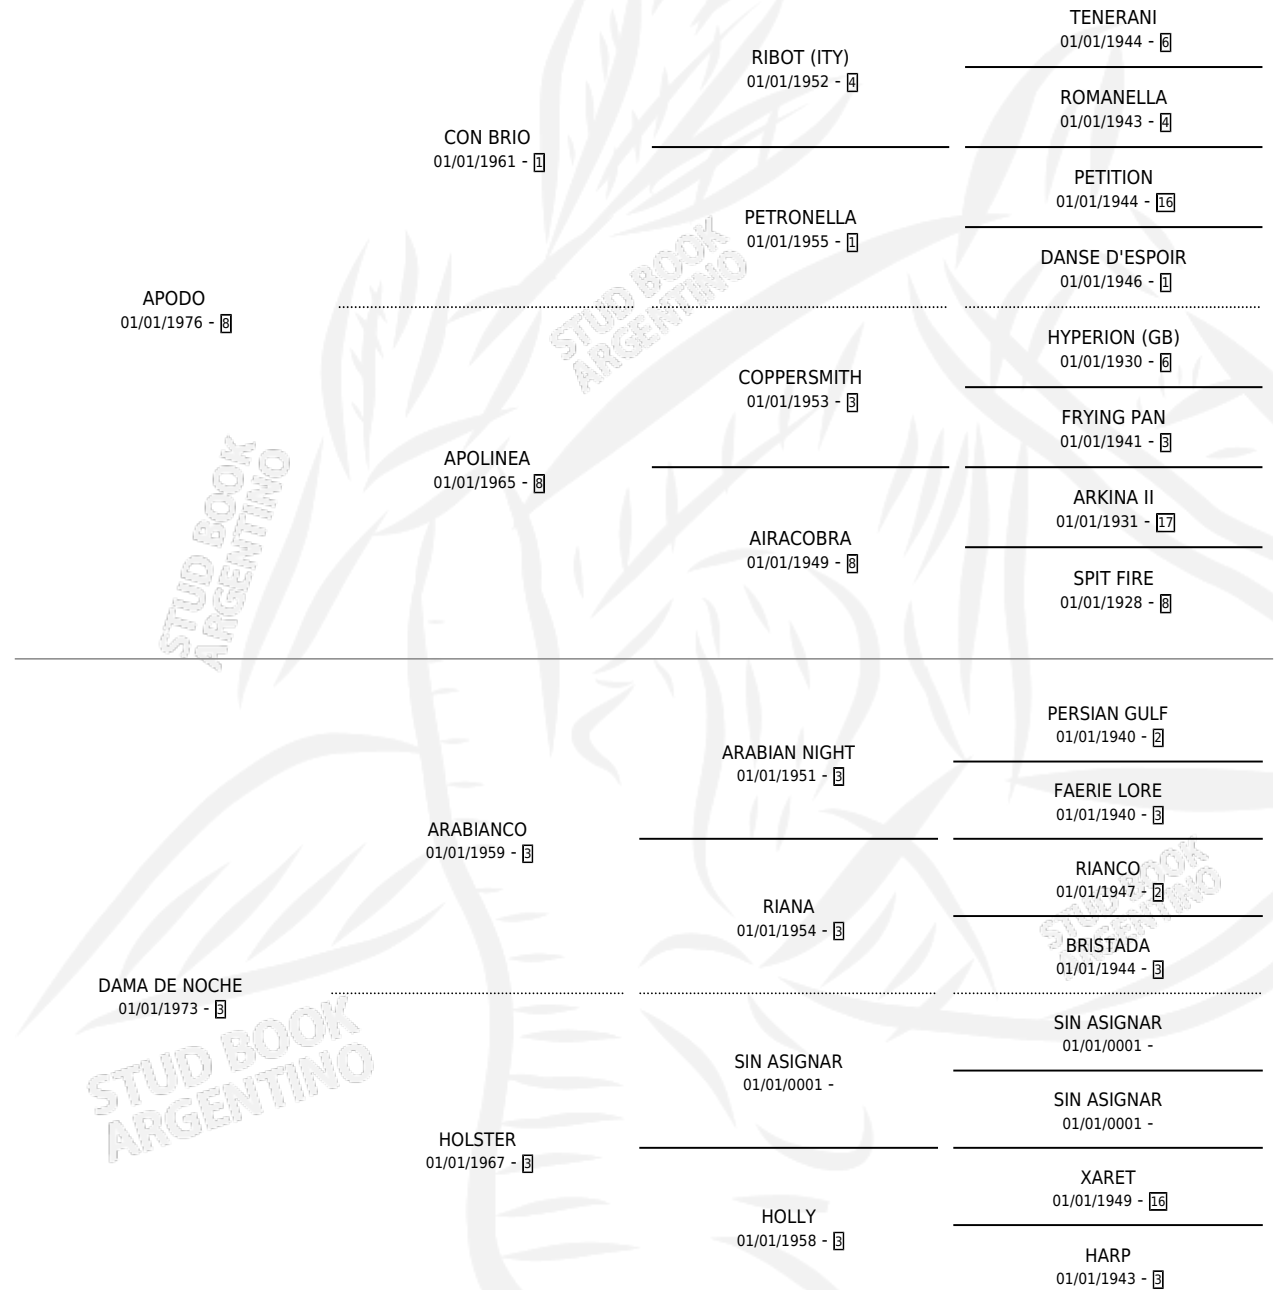

APOLOGETICA

por APODO y DAMA DE NOCHE por ARABIANCO

Argentina · Hembra · Alazan · SP · 23/09/1984
Familia 3-c · Volumen 32

ESTADO

TIPIFICACIÓN SANGUÍNEA	X
TIPIFICACIÓN POR ADN	X
PASAPORTE	X
IDENTIFICACIÓN POR MICROCHIP	X
REPRODUCTOR	X

Lugar de nacimiento: Campo particular

Criador: Sin dato

PEDIGREE