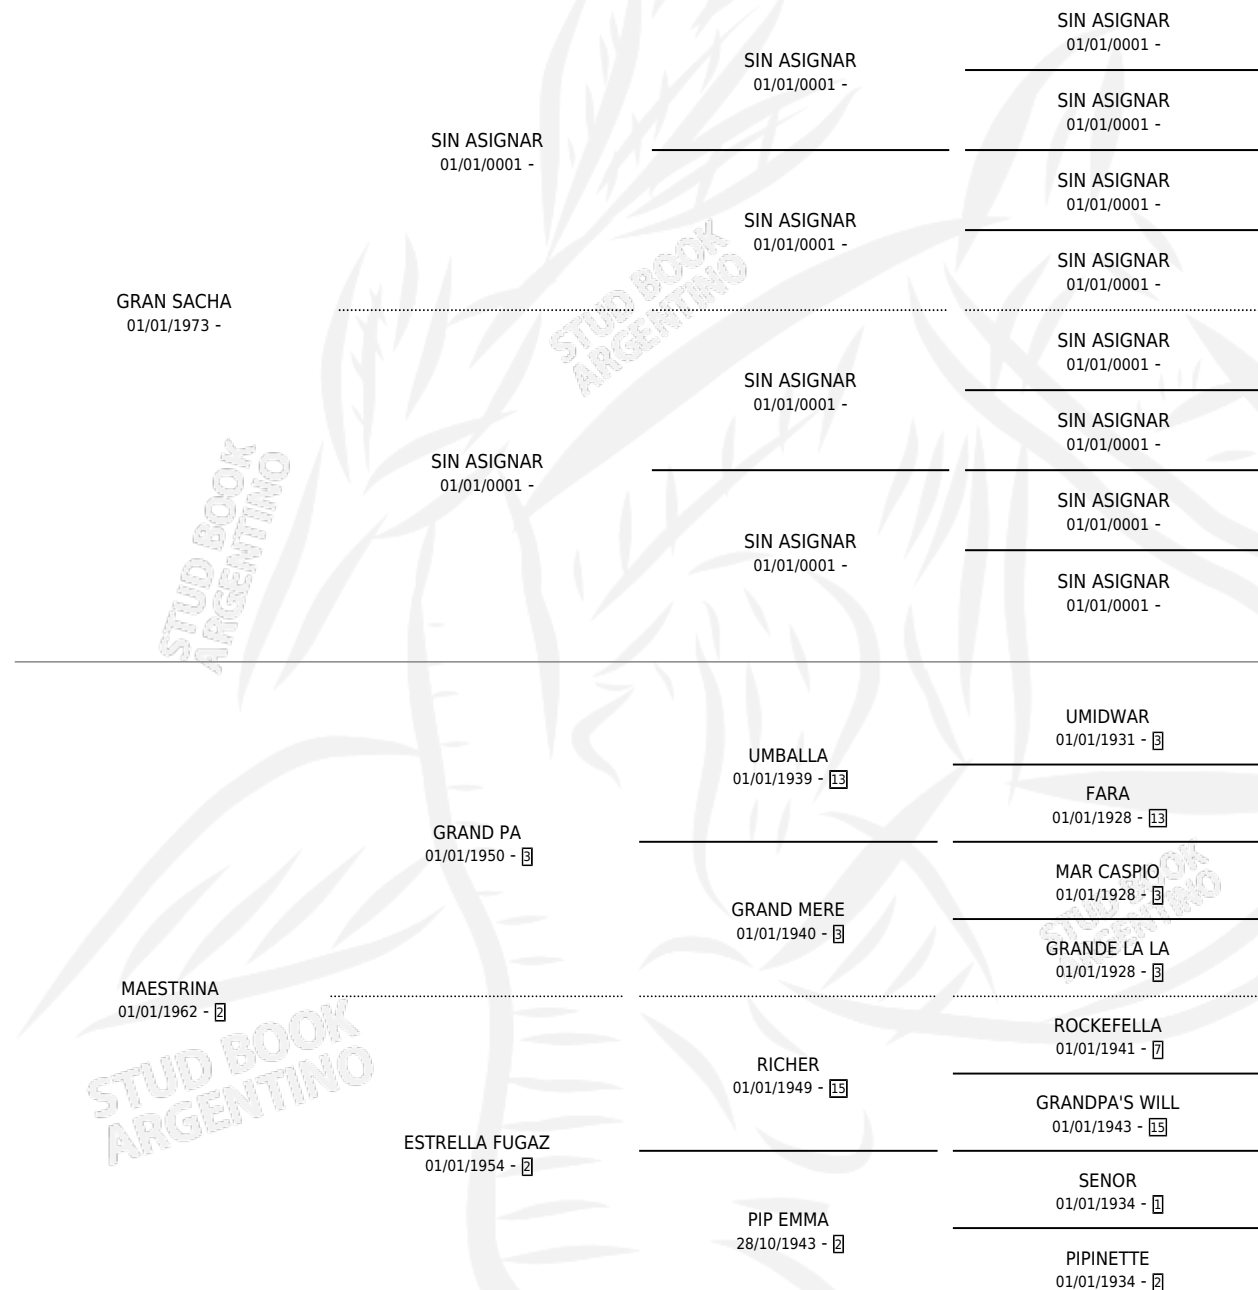

PRINCESA GRAND

por GRAN SACHA y MAESTRINA por GRAND PA

Argentina · Hembra · Alazan · SP · 25/09/1984
Familia 2-a · Volumen 32

ESTADO

TIPIFICACIÓN SANGUÍNEA	X
TIPIFICACIÓN POR ADN	X
PASAPORTE	X
IDENTIFICACIÓN POR MICROCHIP	X
REPRODUCTOR	X

Lugar de nacimiento: Campo particular

Criador: Sin dato

PEDIGREE

PRINCESA GRAND

Datos oficiales del Stud Book Argentino

Documento generado el 05/05/2026

studbook.org.ar