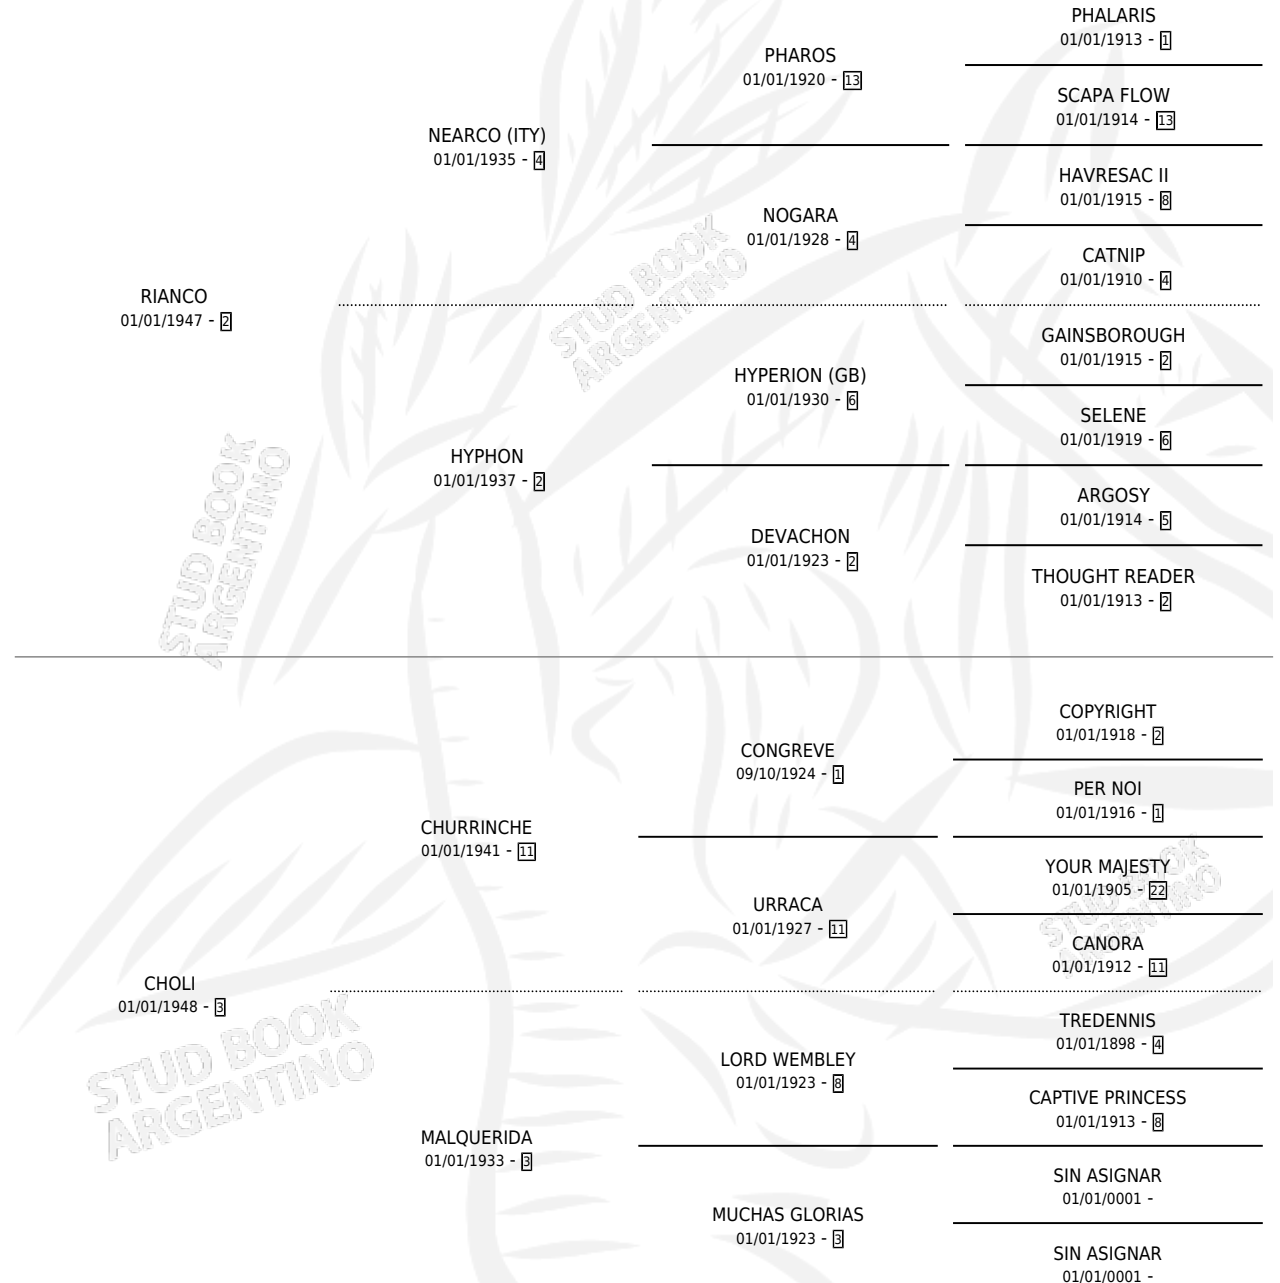

CHOLERA

por **RIANCO** y **CHOLI** por **CHURRINCHE**

Argentina · Hembra · Alazan · SP · 29/08/1968
Familia 3-h · Volumen 26

ESTADO

TIPIFICACIÓN SANGUÍNEA	X
TIPIFICACIÓN POR ADN	X
PASAPORTE	X
IDENTIFICACIÓN POR MICROCHIP	X
REPRODUCTOR	✓

Lugar de nacimiento: Campo particular

Criador: Sin dato

~

HIJOS

	MACHOS	HEMBRAS
13 NACIERON	8	5
4 CORRIERON	2	2
3 GANARON	2	1
0 GANADORES CL	0 GANADORES GR	0 GANADORES G1

PEDIGREE

**S**Cimientos **13** / Efectividad **76.47%**

PADRILLO	PRODUCTO	CRIADOR	1ER SERVICIO	ÚLTIMO SERVICIO
INCASICO KING	∅		12/10/1988	07/12/1988
CHOLERA	∅		17/10/1987	21/11/1987
ELVA'S KING (USA)	∅		18/11/1986	18/11/1986
ELVA'S KING (USA)	∅		05/12/1985	07/12/1985
studbook.org.ar	QUEEN AGNES (H ZD, 05/10/1973) •MURIÓ EL 08/09/1988•	SIN DATO		
KING O'TURF	KING APACHE (M ZD, 30/09/1972) •MURIÓ EL 01/07/2004•	SIN DATO		
KING O'TURF	KING HORACE (M ZD, 25/10/1974) •MURIÓ EL 01/07/2006•	SIN DATO		
KING O'TURF	KING HORACE (M ZD, 25/10/1974) •MURIÓ EL 01/07/2006•	SIN DATO		
ELVA'S KING (USA)	CHORLINGA QUEEN (H AT, 23/10/1984) •MURIÓ EL 29/06/1991•	SIN DATO		
MAKE MONEY	LACK NORI (M A, 20/11/1975) •MURIÓ EL 01/07/2007•	SIN DATO		
PROTEGIDO	LUCKY EDEL (H ZD, 30/10/1976) •MURIÓ EL 20/11/2002•	SIN DATO		
ELVA'S KING (USA)	CHOLO KING (M A, 07/11/1977)	SIN DATO		
COMTAL	LUCKY BOCHA (M AT, 11/11/1978)	SIN DATO		
ELVA'S KING (USA)	CHORLITA QUEEN (H A, 29/08/1980)	SIN DATO		
ELVA'S KING (USA)	ALENCAR KING (M Z, 16/10/1983)	SIN DATO		
ELVA'S KING (USA)	CHORLITO-KING (M A, 29/08/1981)	SIN DATO		
EAST IS EAST (USA)	ES PESADO (M Z, 26/11/1985) •MURIÓ EL 01/01/2003•	SIN DATO		
ELVA'S KING (USA)	AGNES QUEEN (H Z, 25/08/1982)	SIN DATO		