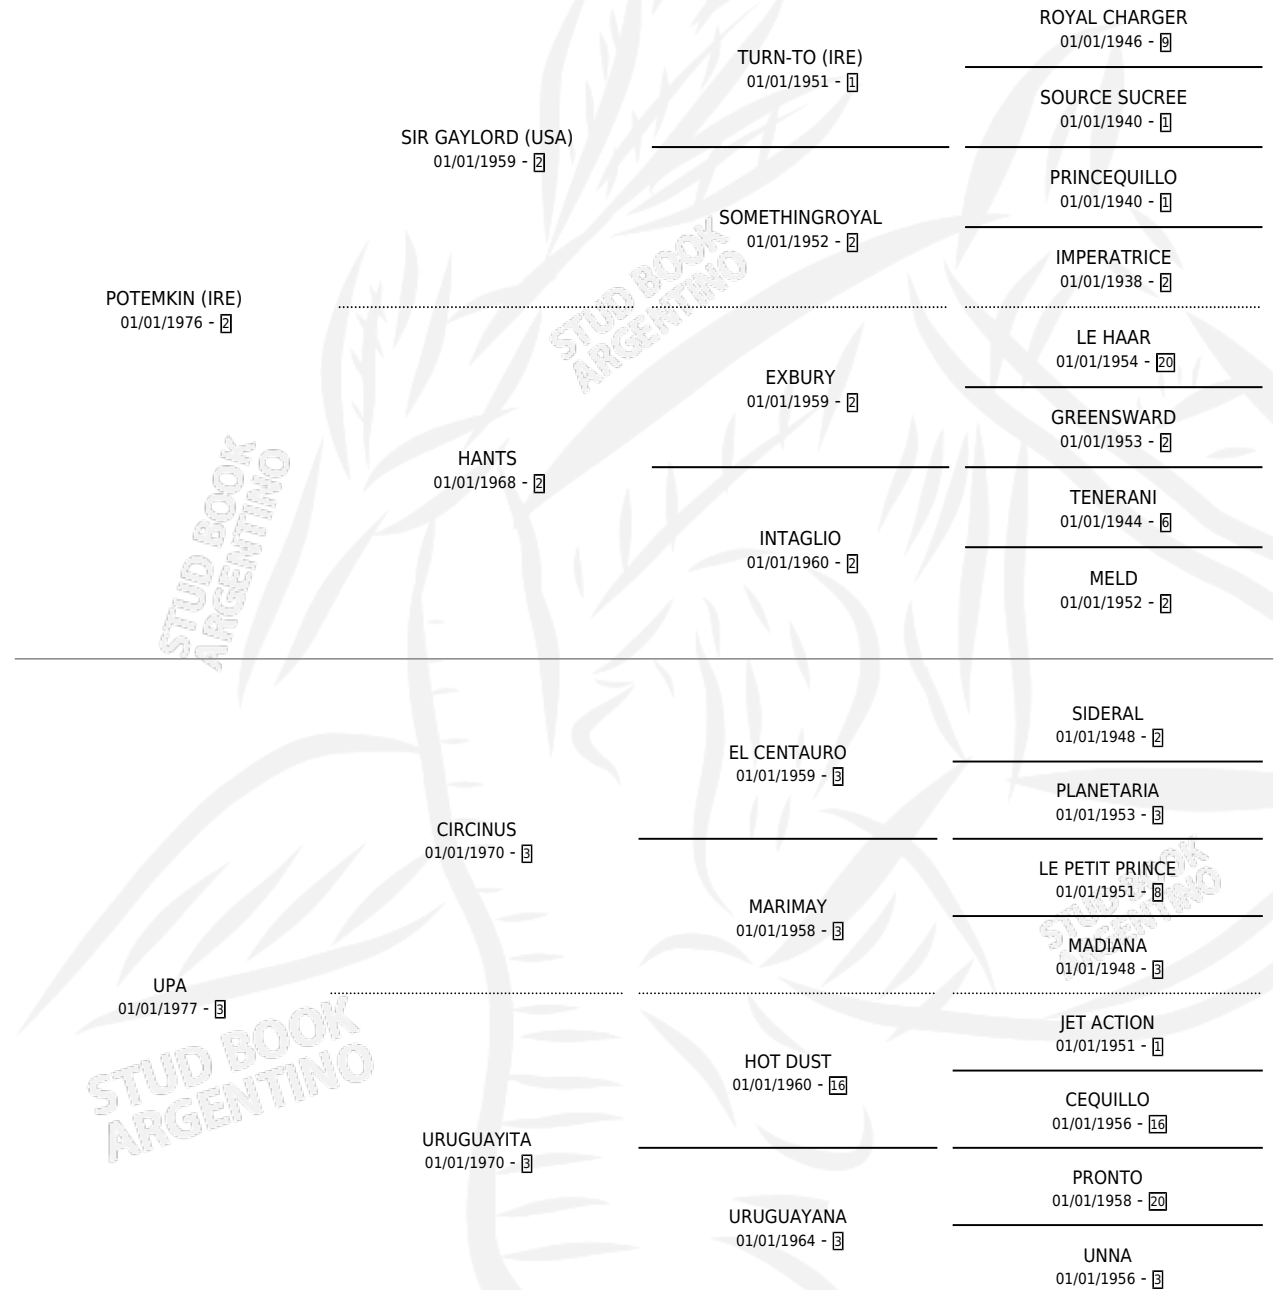

MISHA

por **POTEMKIN (IRE)** y **UPA** por **CIRCINUS**

Argentina · Hembra · Zaino · SP · 08/10/1984
Familia 3-d · Volumen 32

ESTADO

TIPIFICACIÓN SANGUÍNEA	✓
TIPIFICACIÓN POR ADN	X
PASAPORTE	X
IDENTIFICACIÓN POR MICROCHIP	X
REPRODUCTOR	✓

Lugar de nacimiento: Campo particular

Criador: Sin dato

~

HIJOS

	MACHOS	HEMBRAS
3 NACIERON	1	2
1 CORRIERON	0	1
1 GANARON	0	1
0 GANADORES CL	0 GANADORES GR	0 GANADORES G1

PEDIGREE

S

mientos 3 / Efectividad 37.50%

PADRILLO	PRODUCTO	CRIADOR	1ER SERVICIO	ÚLTIMO SERVICIO
SUPER MARIO (USA)	MARIA CELEBRO (H Z, 07/10/1996)	SIN DATO	13/11/1995	13/11/1995
MISHA SUPER MARIO (USA)	∅		12/09/1994	08/10/1994
Datos oficiales del Stud Book Argentino SUPER MARIO (USA)	∅		23/10/1993	13/12/1993
Documento generado el 25/04/2026 SUPER MARIO (USA)	∅		10/12/1992	10/12/1992
studbook.org.ar SUPER MARIO (USA)	MARIO TENOR (M Z, 22/11/1992) •MURIÓ EL 17/01/1993•	SIN DATO	17/09/1991	14/12/1991
MONTE RUISEÑOR	∅		26/09/1990	15/12/1990
LUCKY JUMP	∅		15/10/1989	17/10/1989
GRAN CRONISTA	ANISHKA (H Z, 27/09/1989)	SIN DATO	06/09/1988	12/10/1988