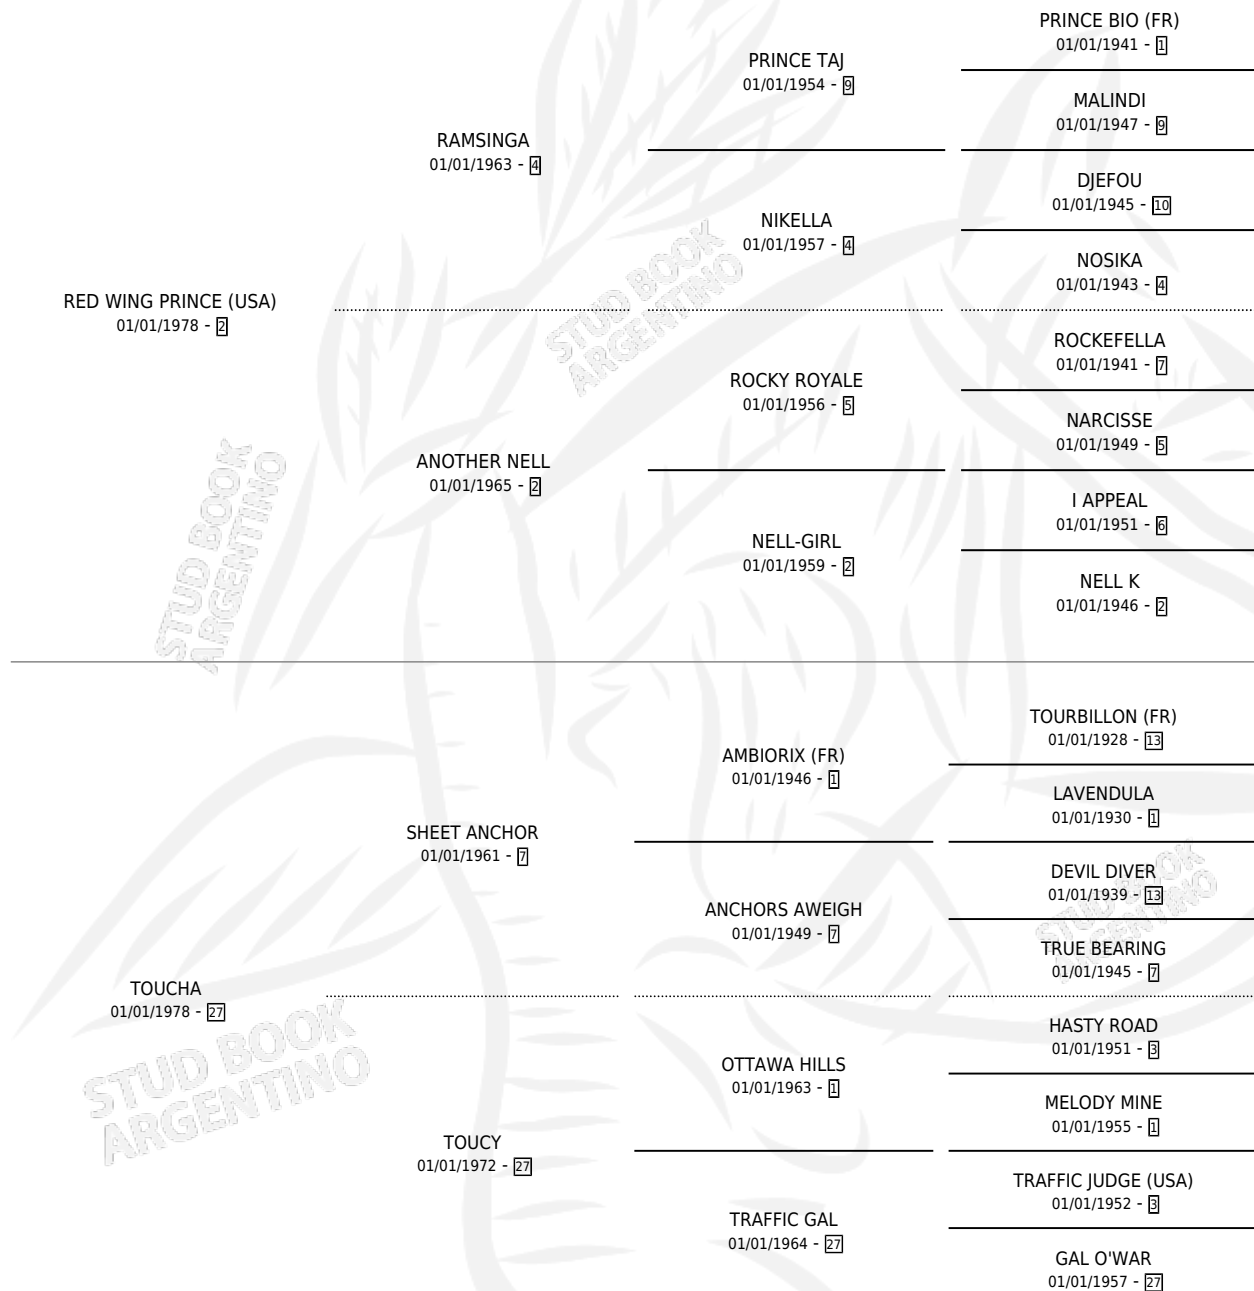

AUTRICH

por **RED WING PRINCE (USA)** y **TOUCHA** por **SHEET ANCHOR**

Argentina · Hembra · Zaino · SP · 17/10/1984
Familia 27-a · Volumen 32

ESTADO

TIPIFICACIÓN SANGUÍNEA	✓
TIPIFICACIÓN POR ADN	X
PASAPORTE	X
IDENTIFICACIÓN POR MICROCHIP	X
REPRODUCTOR	✓

Lugar de nacimiento: Campo particular

Criador: Sin dato

~

HIJOS

	MACHOS	HEMBRAS
4 NACIERON	1	3
1 CORRIERON	0	1
1 GANARON	0	1
0 GANADORES CL	0 GANADORES GR	0 GANADORES G1

PEDIGREE

CAMPAÑA

Solo carreras oficiales de Argentina