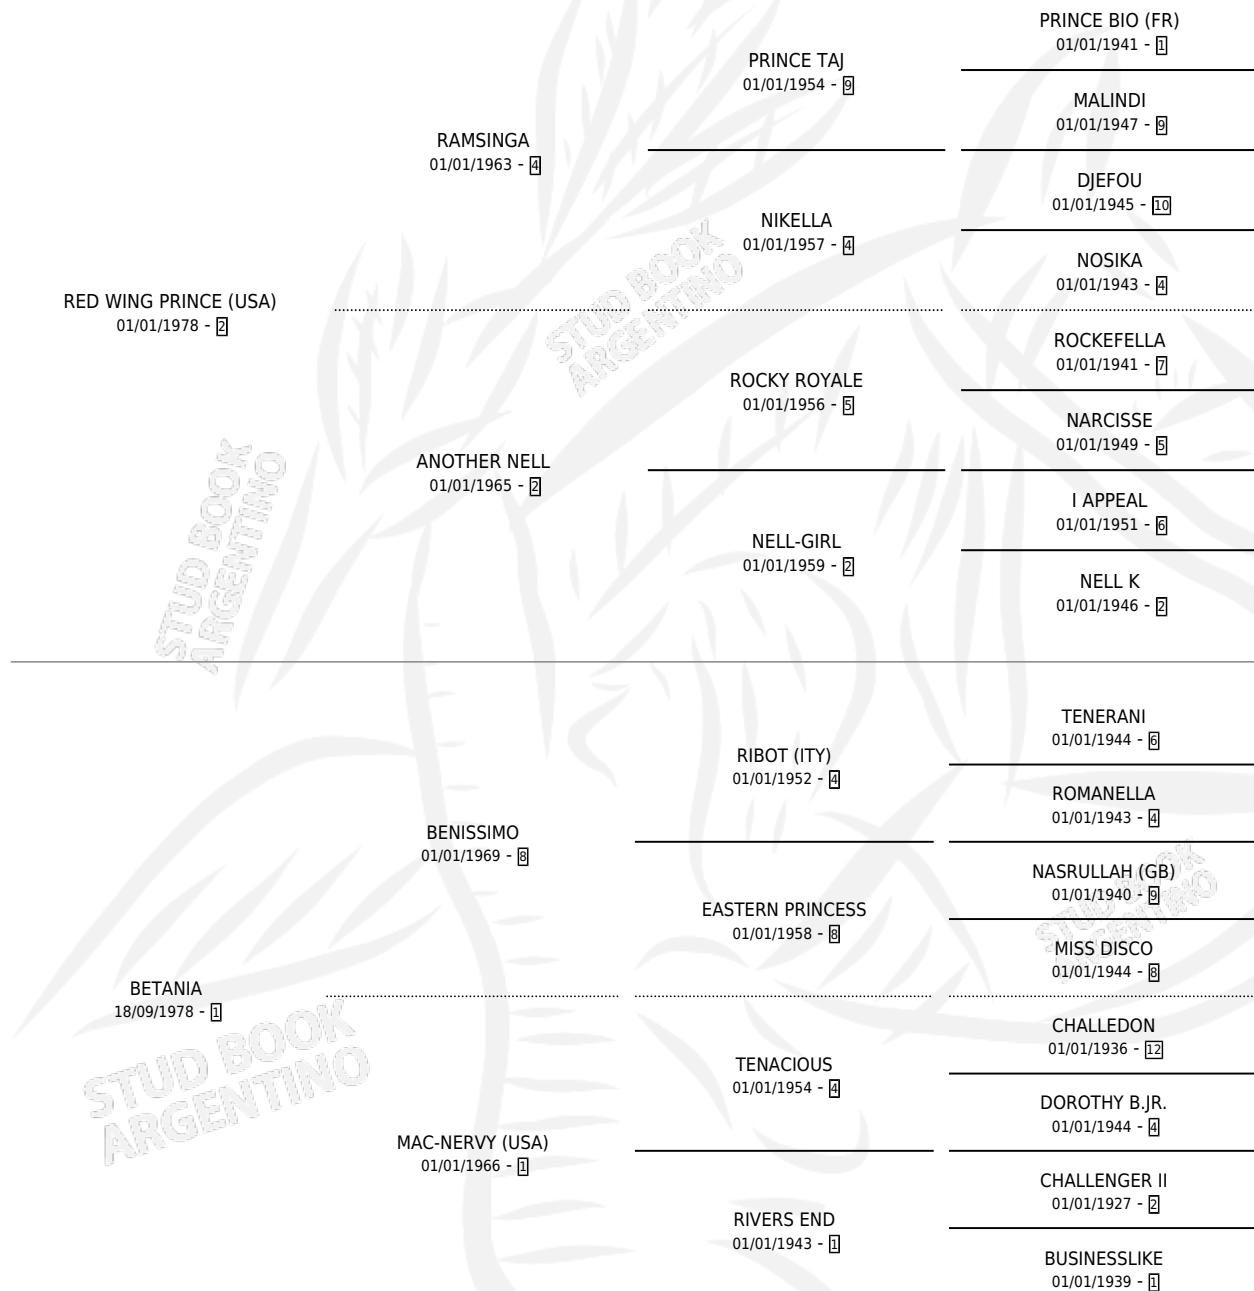

PRINCE'S BET

por **RED WING PRINCE (USA)** y **BETANIA** por **BENISSIMO**

Argentina · Macho · Zaino · SP · 03/10/1984
Familia 1-x · Volumen 32

ESTADO

TIPIFICACIÓN SANGUÍNEA	X
TIPIFICACIÓN POR ADN	X
PASAPORTE	X
IDENTIFICACIÓN POR MICROCHIP	X
REPRODUCTOR	X

Lugar de nacimiento: Campo particular

Criador: Sin dato

PEDIGREE

CAMPAÑA

Solo carreras oficiales de Argentina

POR EDAD

EDAD	CC	1°	2°	3°	4°	5°	NP	CLC	CLG	CLCG1	CLGG1	IMPORTE	GANANCIA / CC
2 AÑOS	1	1	0	0	0	0	0	0	0	0	0	\$0	\$0
3 AÑOS	2	1	0	0	0	1	0	0	0	0	0	\$0	\$0
TOTALES	3	2	0	0	0	1	0	0	0	0	0	\$0	\$0
%		66.7%	0.0%	0.0%	0.0%	33.3%	0.0%	0.0%	0.0%	0.0%	0.0%		