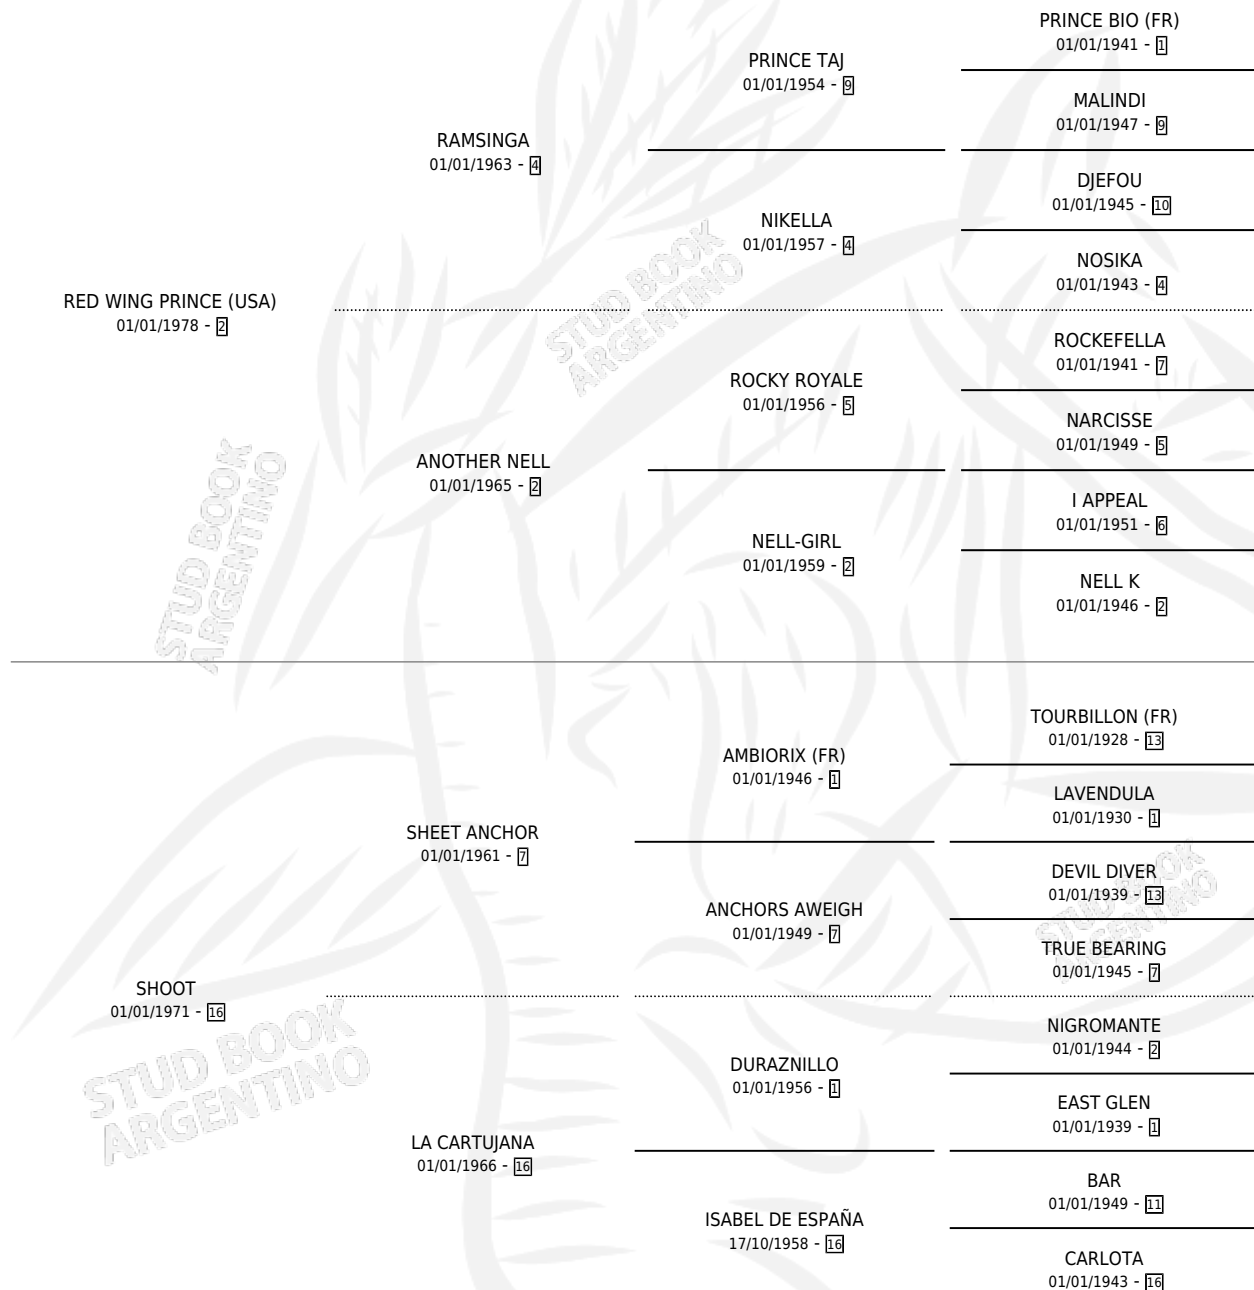

SHOOT CRAPS

por RED WING PRINCE (USA) y SHOOT por SHEET ANCHOR

Argentina · Hembra · Zaino · SP · 27/09/1984
Familia 16-d · Volumen 32

ESTADO

TIPIFICACIÓN SANGUÍNEA	✓
TIPIFICACIÓN POR ADN	X
PASAPORTE	X
IDENTIFICACIÓN POR MICROCHIP	X
REPRODUCTOR	✓

Lugar de nacimiento: Campo particular
Criador: Sin dato

~

HIJOS

	MACHOS	HEMBRAS
1 NACIERON	0	1
SIN ACTUACIONES		

PEDIGREE

CAMPAÑA

Solo carreras oficiales de Argentina

POR EDAD