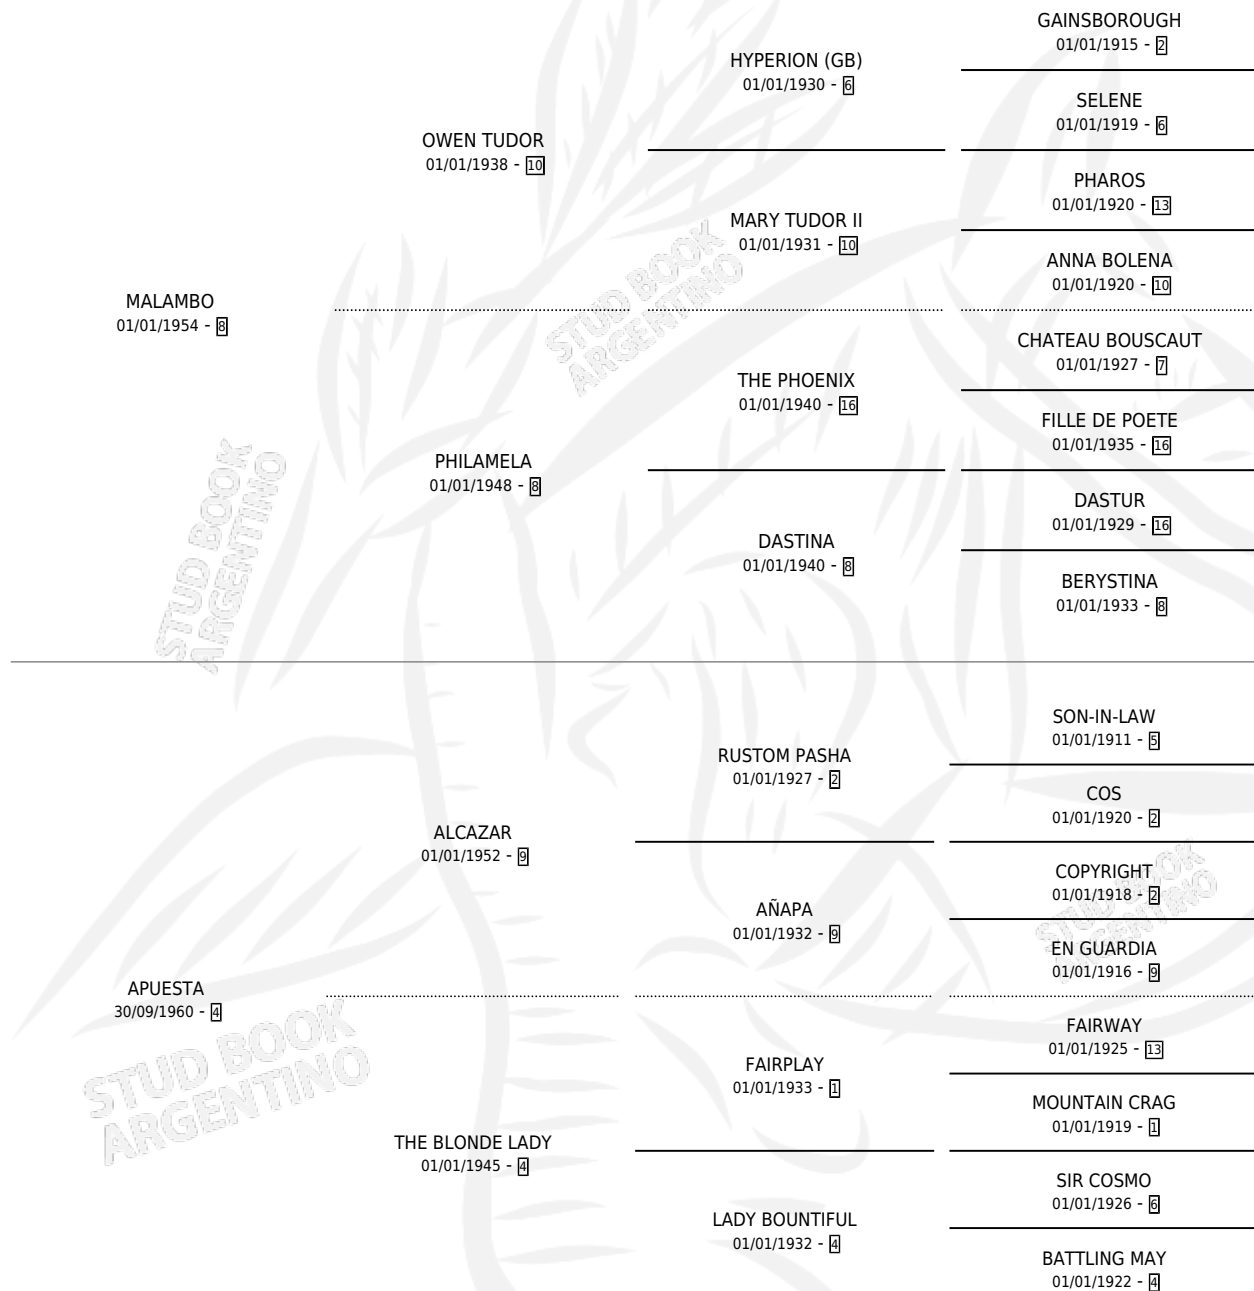

# LA TABA

por MALAMBO y APUESTA por ALCAZAR

Argentina · Hembra · Alazan · SP · 03/09/1968  
Familia 4-k · Volumen 26

## ESTADO

TIPIFICACIÓN SANGUÍNEA	X
TIPIFICACIÓN POR ADN	X
PASAPORTE	X
IDENTIFICACIÓN POR MICROCHIP	X
REPRODUCTOR	✓

**Lugar de nacimiento:** Campo particular

**Criador:** Sin dato

~

## HIJOS

	MACHOS	HEMBRAS
10 NACIERON	6	4
5 CORRIERON	4	1
5 GANARON	4	1
<b>0</b> GANADORES CL	<b>0</b> GANADORES GR	<b>0</b> GANADORES G1

## PEDIGREE

**S**cimientos **10** / Efectividad **62.50%**

<b>PADRILLO</b>	<b>PRODUCTO</b>	<b>CRIADOR</b>	<b>1ER SERVICIO</b>	<b>ÚLTIMO SERVICIO</b>
STAGE COACH (USA)	∅		15/12/1989	31/12/1989
<b>LA TABA</b>	∅		26/08/1988	13/09/1988
STAGE COACH (USA)	∅		12/10/1987	03/12/1987
STAGE COACH (USA)	∅		25/09/1986	27/09/1986
KASTEEL (FR)	PARA CREER (M ZC, 01/09/1986)	SIN DATO	10/09/1985	10/09/1985
DUNCAN	LA RULETA (H ZN, 30/07/1981)	SIN DATO		
FRARI	FRAY ANGELICO (M A, 17/07/1982)	SIN DATO		
PROUD ARION (USA)	FRASCUELO (M A, 04/11/1984)	SIN DATO		
FRARI	TORDESILLAS (H ZC, 22/07/1983) •MURIÓ EL 05/06/1996•	FERNANDEZ ADOLFO JORGE		
FRARI	FRAU-LIZA (H Z, 19/10/1979)	SIN DATO		
FRARI	FRAU LILIANA (H A, 12/10/1978)	SIN DATO		
DUNCAN	DOS DE BASTOS (M Z, 12/10/1977)	SIN DATO		
DUNCAN	DOS DE OROS (M Z, 10/09/1976) •MURIÓ EL 10/05/1986•	SIN DATO		
DUNCAN	DADO (M ZN, 31/08/1975) •MURIÓ EL 01/07/2007•	SIN DATO		
HIS HONOR (USA)	∅			
FRARI	∅			