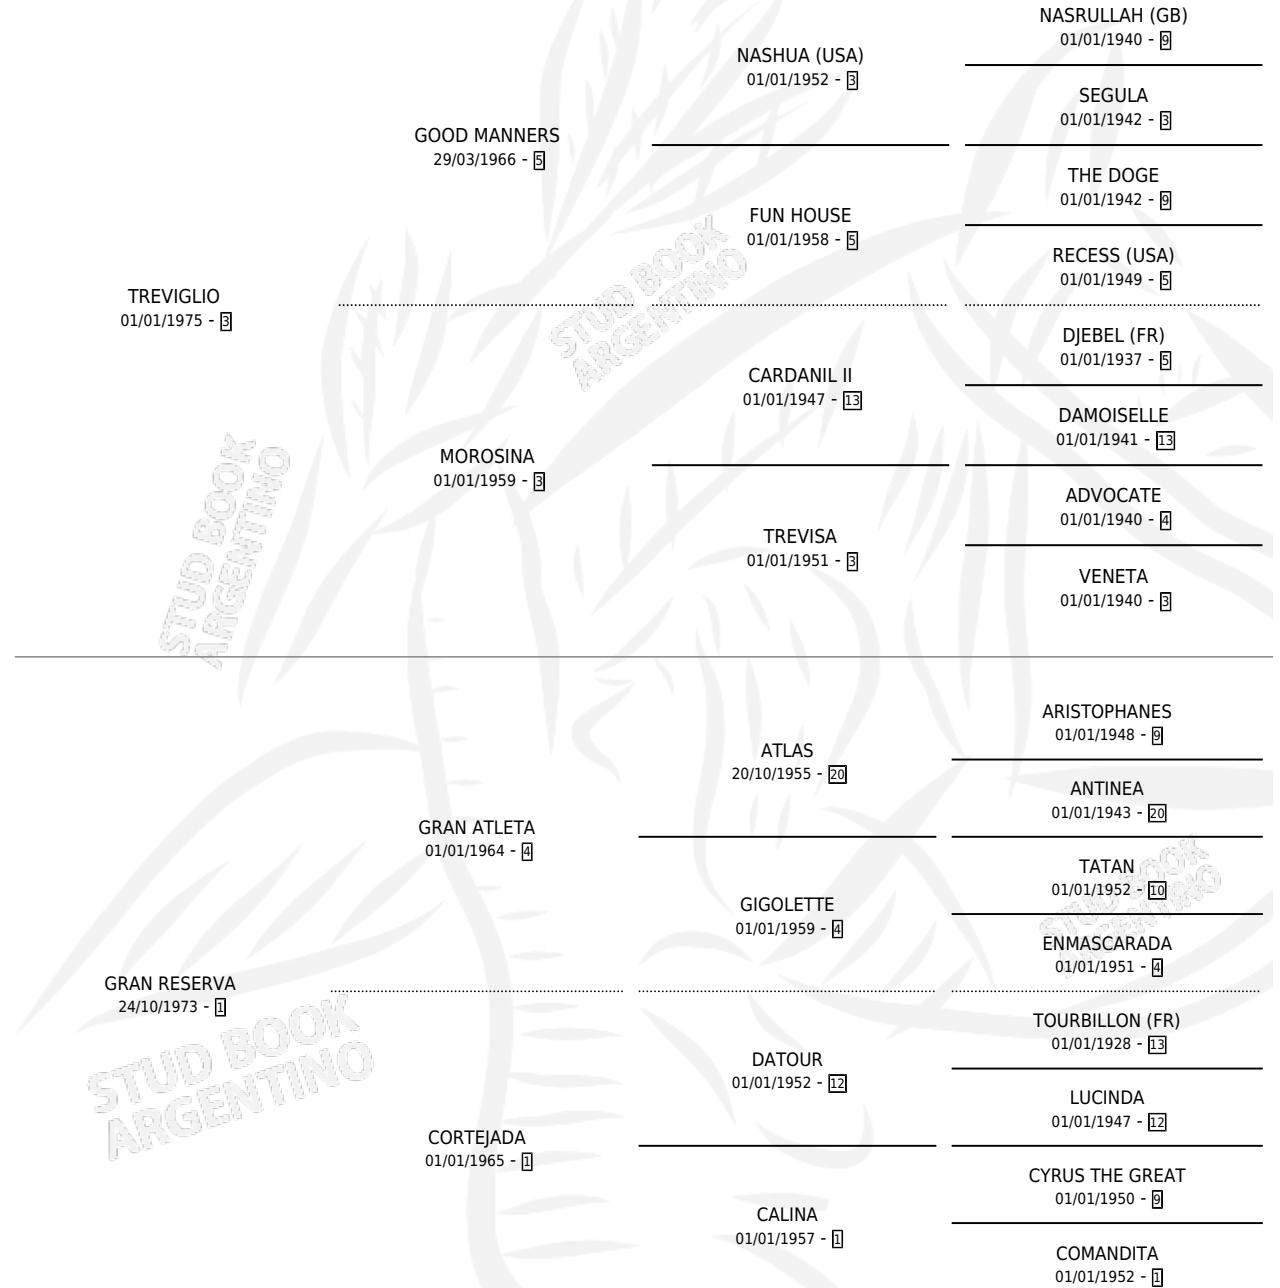

SI FERMIN

por TREVIGLIO y GRAN RESERVA por GRAN ATLETA

Argentina · Macho · Alazan · SP · 06/10/1984
Familia 1-j · Volumen 32

ESTADO

TIPIFICACIÓN SANGUÍNEA	X
TIPIFICACIÓN POR ADN	X
PASAPORTE	X
IDENTIFICACIÓN POR MICROCHIP	X
REPRODUCTOR	X

Lugar de nacimiento: Campo particular

Criador: Sin dato

PEDIGREE

SI FERMIN

Datos oficiales del Stud Book Argentino

Documento generado el 02/05/2026

studbook.org.ar