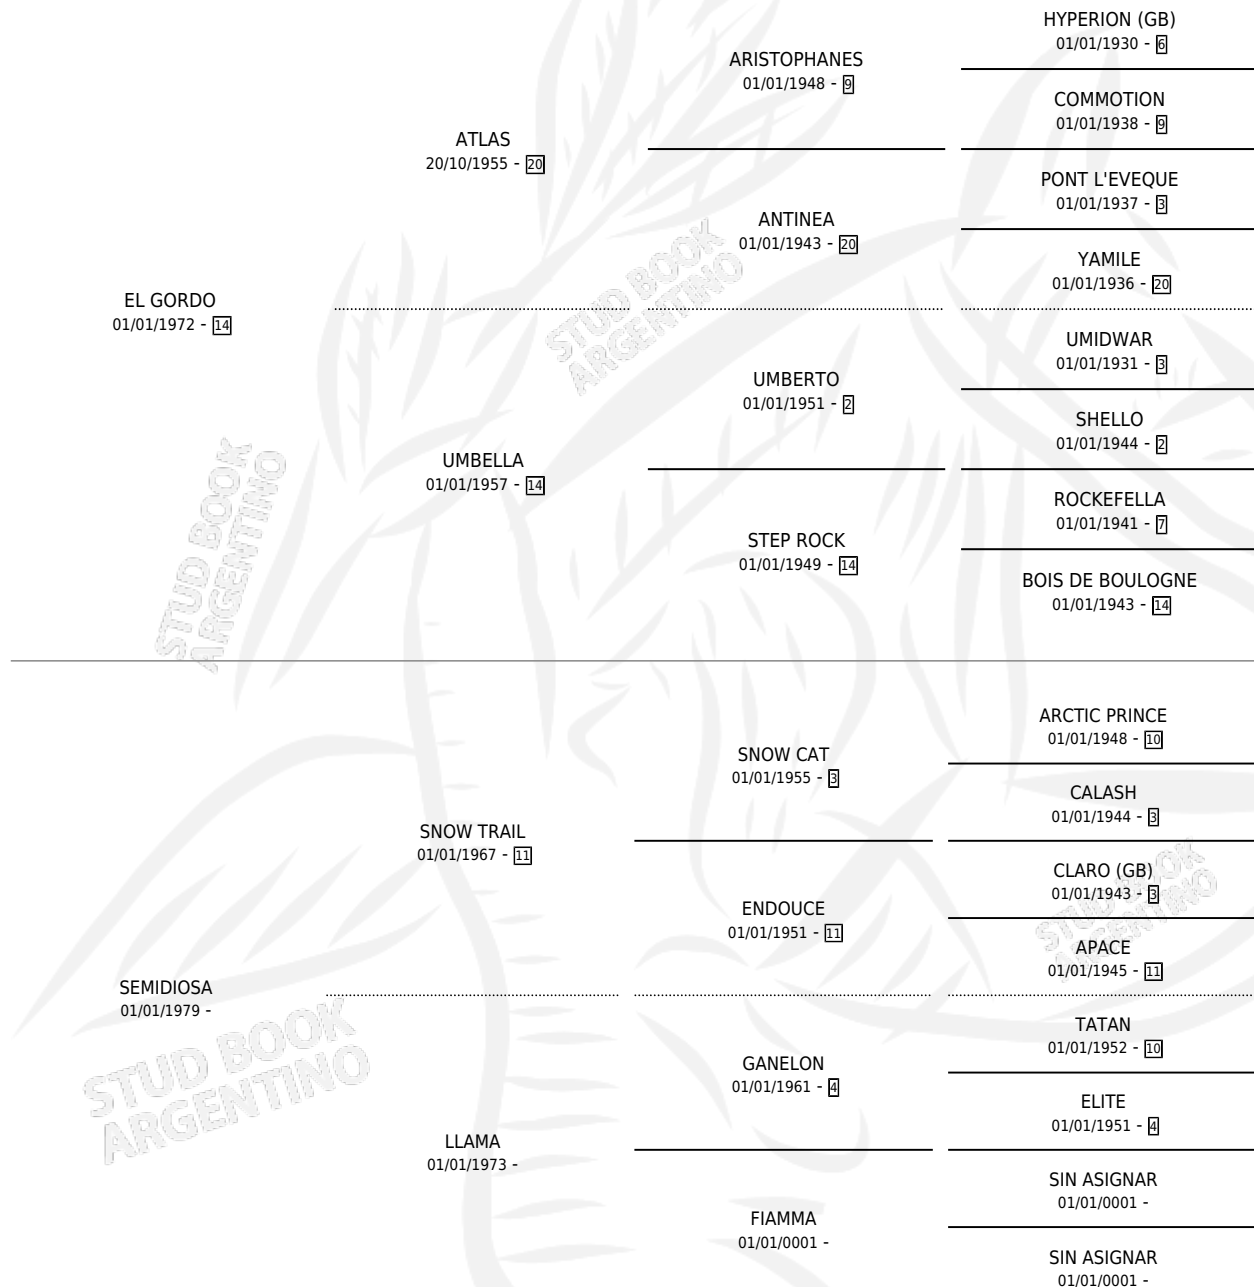

FAT DIOSA

por **EL GORDO** y **SEMIDIOSA** por **SNOW TRAIL**

Argentina · Hembra · Zaino Doradillo · SP · 22/09/1984
Familia · Volumen 32

ESTADO

TIPIFICACIÓN SANGUÍNEA	X
TIPIFICACIÓN POR ADN	X
PASAPORTE	X
IDENTIFICACIÓN POR MICROCHIP	X
REPRODUCTOR	X

Lugar de nacimiento: Campo particular

Criador: Sin dato

PEDIGREE

CAMPAÑA

Solo carreras oficiales de Argentina

POR EDAD

EDAD	CC	1°	2°	3°	4°	5°	NP	CLC	CLG	CLCG1	CLGG1	IMPORTE	GANANCIA / CC
4 AÑOS	3	0	0	1	0	1	1	0	0	0	0	\$0	\$0
TOTALES	3	0	0	1	0	1	1	0	0	0	0	\$0	\$0
%		0.0%	0.0%	33.3%	0.0%	33.3%	33.3%	0.0%	0.0%	0.0%	0.0%		