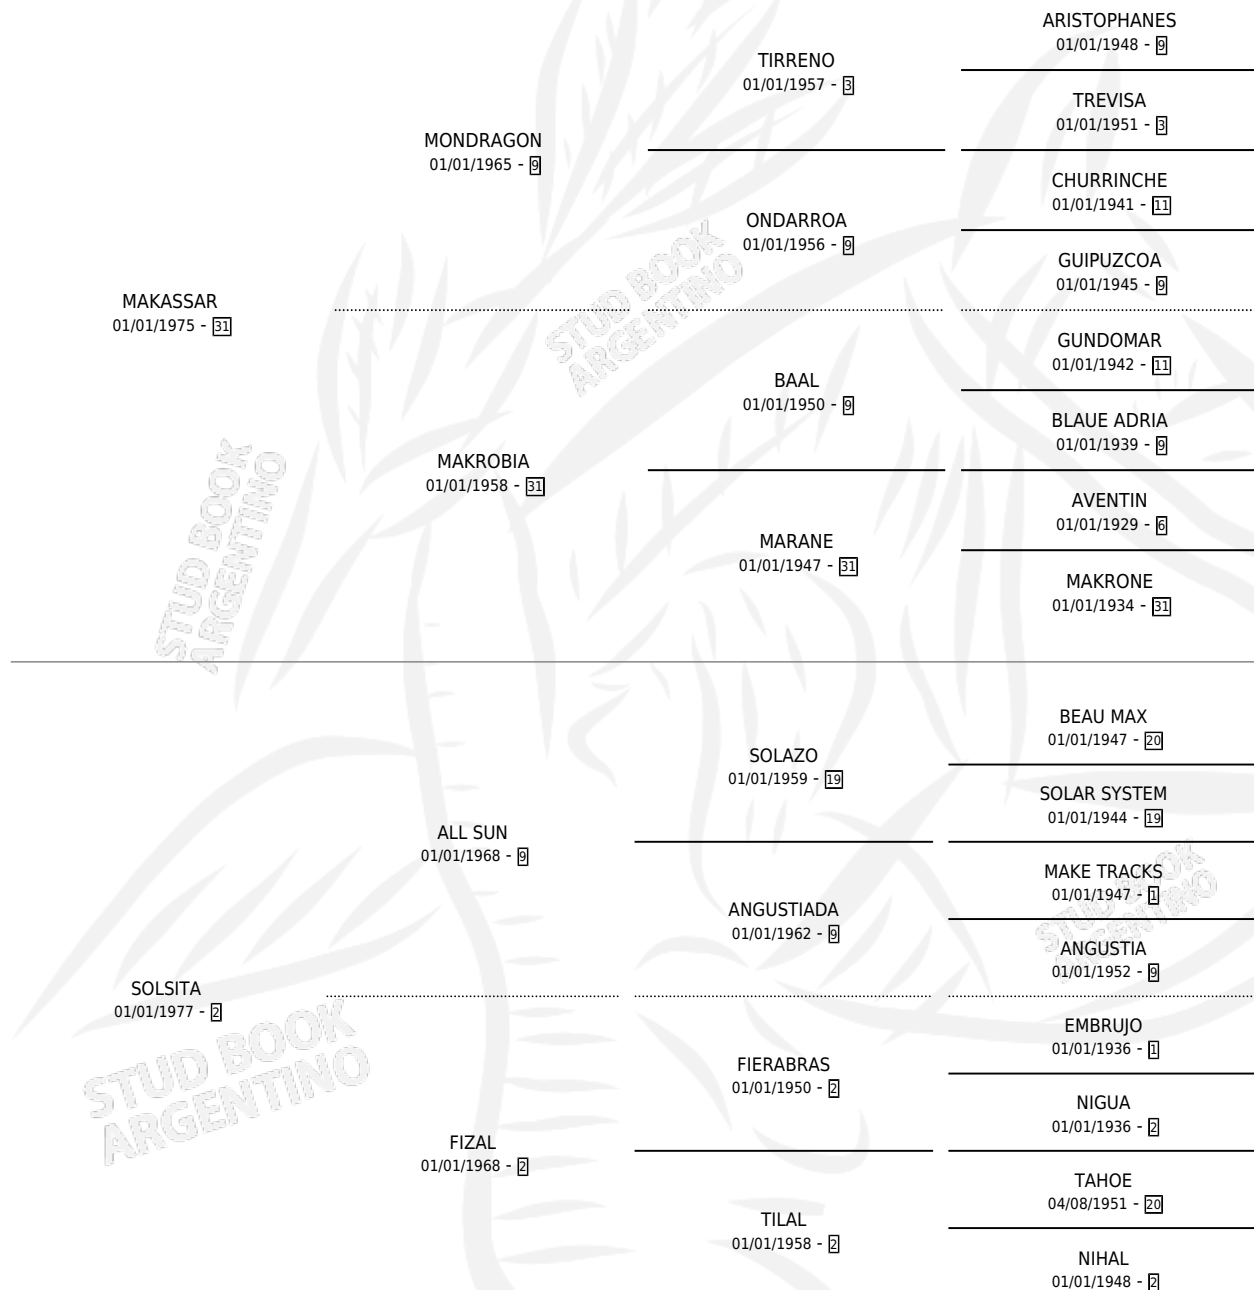

UNAMEN

por **MAKASSAR** y **SOLSITA** por **ALL SUN**

Argentina · Macho · Alazan · SP · 06/10/1984
Familia 2-h · Volumen 32

ESTADO

TIPIFICACIÓN SANGUÍNEA	X
TIPIFICACIÓN POR ADN	X
PASAPORTE	X
IDENTIFICACIÓN POR MICROCHIP	X
REPRODUCTOR	X

Lugar de nacimiento: Campo particular

Criador: Alborada

PEDIGREE

UNAMEN

Datos oficiales del Stud Book Argentino

Documento generado el 06/05/2026

studbook.org.ar