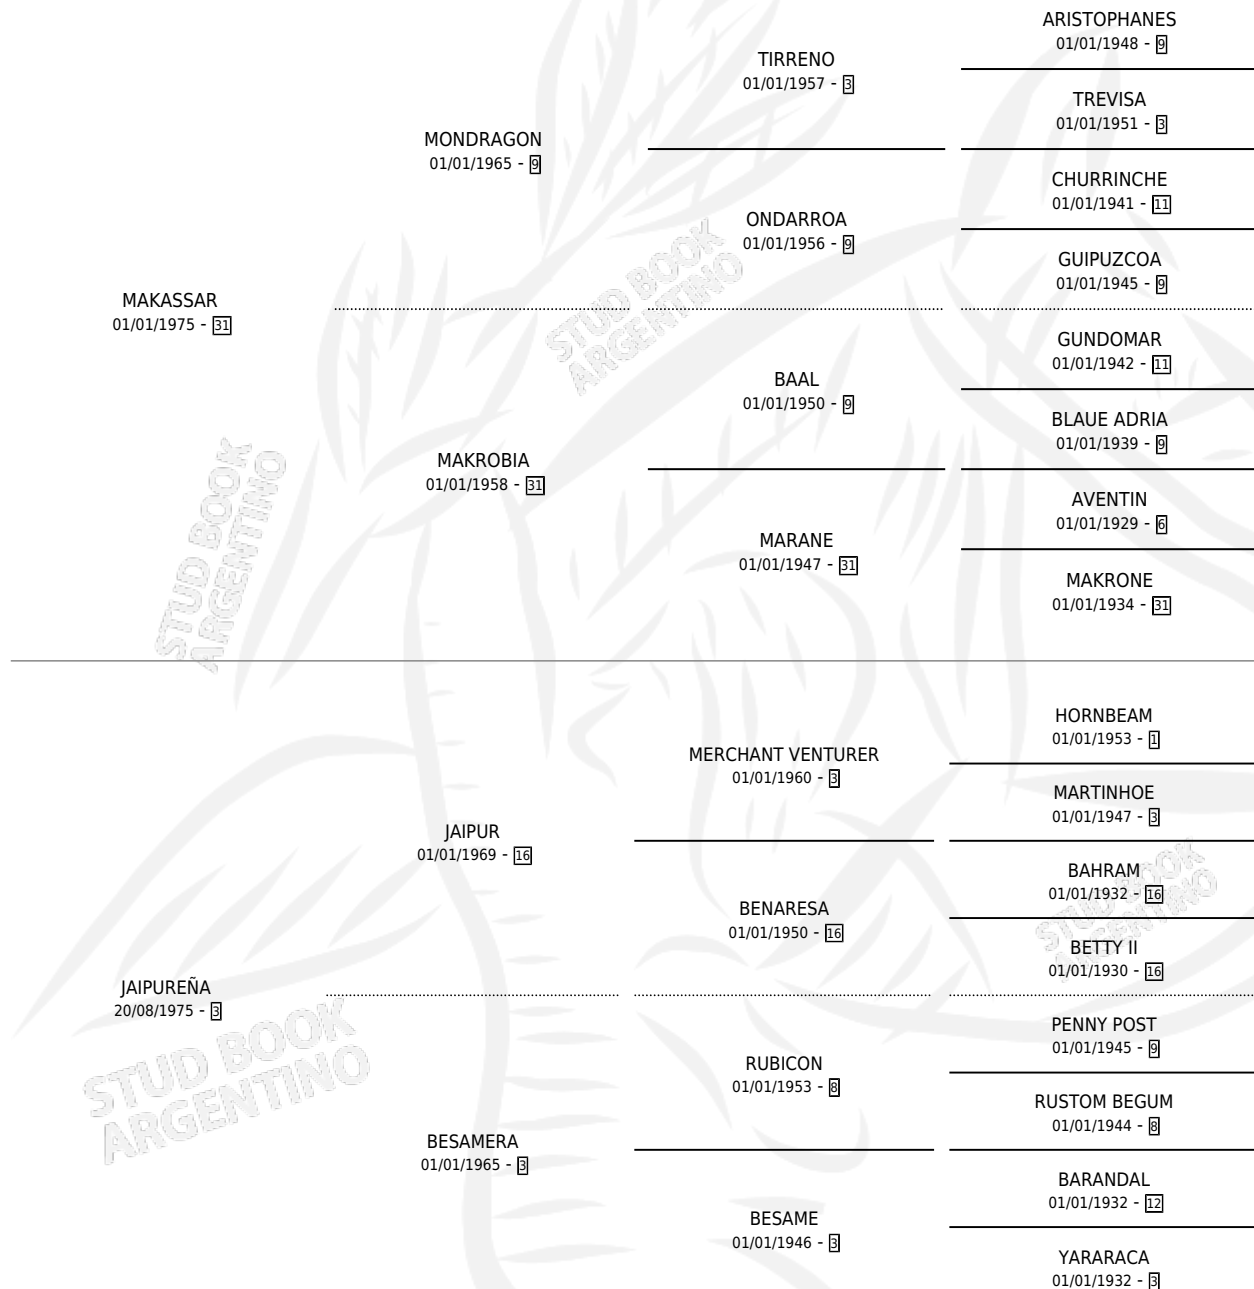

DANZADORA

por **MAKASSAR** y **JAIPUREÑA** por **JAIPUR**

Argentina · Hembra · Alazan · SP · 12/10/1984
Familia 3-n · Volumen 32

ESTADO

TIPIFICACIÓN SANGUÍNEA	X
TIPIFICACIÓN POR ADN	X
PASAPORTE	X
IDENTIFICACIÓN POR MICROCHIP	X
REPRODUCTOR	✓

Lugar de nacimiento: Campo particular

Criador: Alborada

~

HIJOS

	MACHOS	HEMBRAS
1 NACIERON	0	1

SIN ACTUACIONES

PEDIGREE

S

mientos 1 / Efectividad 50.00%

PADRILLO	PRODUCTO	CRIADOR	1ER SERVICIO	ÚLTIMO SERVICIO
MAS VALIENTE	SOL SAUVAGE (H Z, 14/08/1990)	SIN DATO	26/08/1989	27/08/1989
MAS VALIENTE	∅		29/08/1988	31/08/1988

DANZADORA