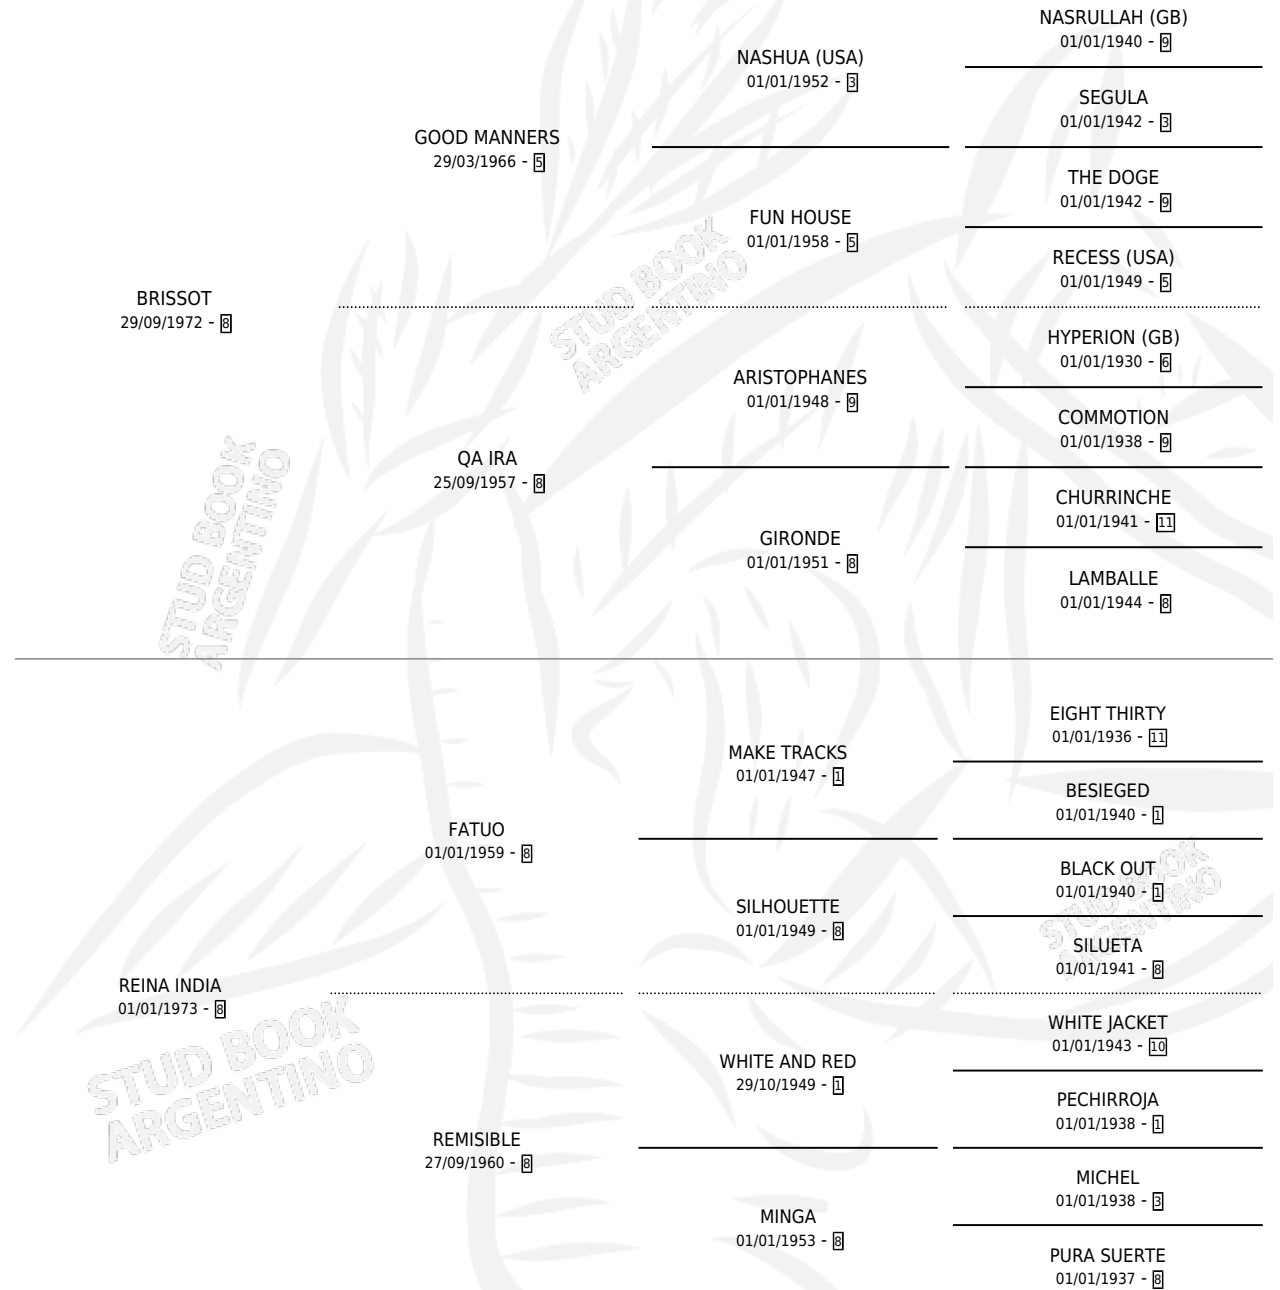

REY BRIOSO

por **BRISSOT** y **REINA INDIA** por **FATUO**

Argentina · Macho · Zaino · SP · 21/09/1984
Familia 8-a · Volumen 32

ESTADO

TIPIFICACIÓN SANGUÍNEA	X
TIPIFICACIÓN POR ADN	X
PASAPORTE	X
IDENTIFICACIÓN POR MICROCHIP	X
REPRODUCTOR	X

Lugar de nacimiento: Campo particular

Criador: Sin dato

PEDIGREE

REY BRIOSO

Datos oficiales del Stud Book Argentino

Documento generado el 12/06/2026

studbook.org.ar