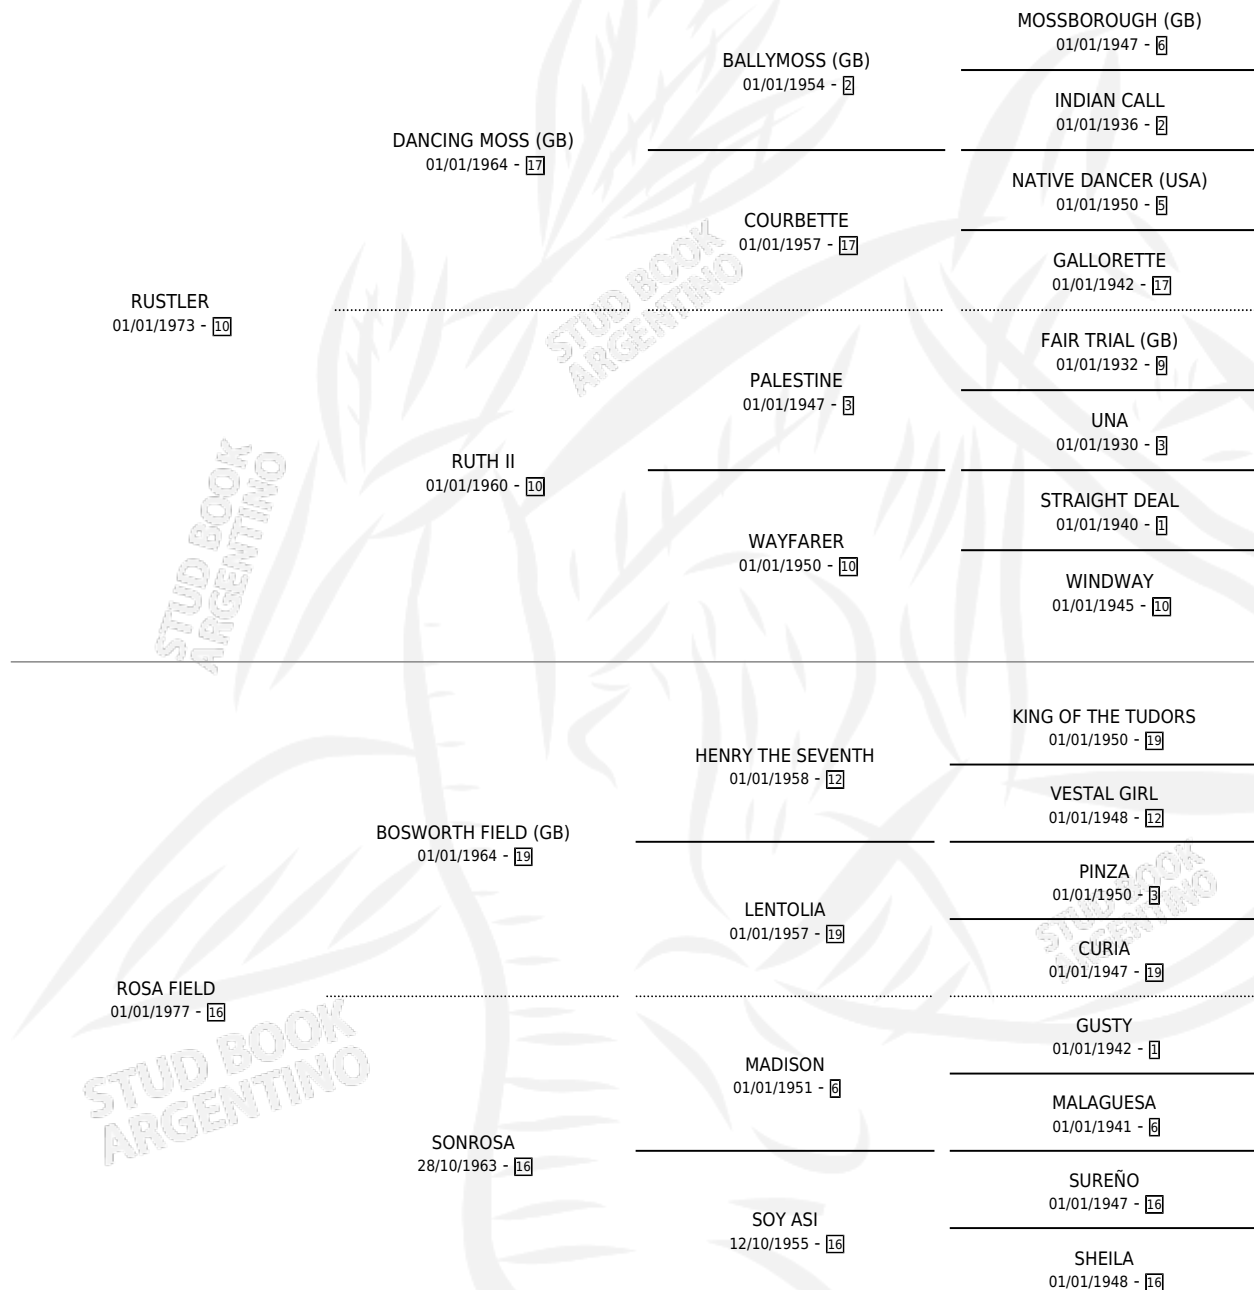

Lugar de nacimiento: Campo particular

Criador: Barbini Oscar Justo

~

HIJOS

	MACHOS	HEMBRAS
1 NACIERON	0	1
1 CORRIERON	0	1
1 GANARON	0	1
0 GANADORES CL	0 GANADORES GR	0 GANADORES G1

PEDIGREE

S

mientos 1 / Efectividad 25.00%

PADRILLO	PRODUCTO	CRIADOR	1ER SERVICIO	ÚLTIMO SERVICIO
RINCON FRANCO	∅		19/10/1991	26/11/1991
SOY ROSA EL SANTABRO	BAKO LOBA (H Z, 09/10/1991)	SIN DATO	17/10/1990	21/10/1990
Datos oficiales del Stud Book Argentino ASHTON HILL (USA)	∅		18/10/1989	21/11/1989
Documento generado el 03/05/2026 ASHTON HILL (USA) studbook.org.ar	∅		04/12/1988	04/12/1988