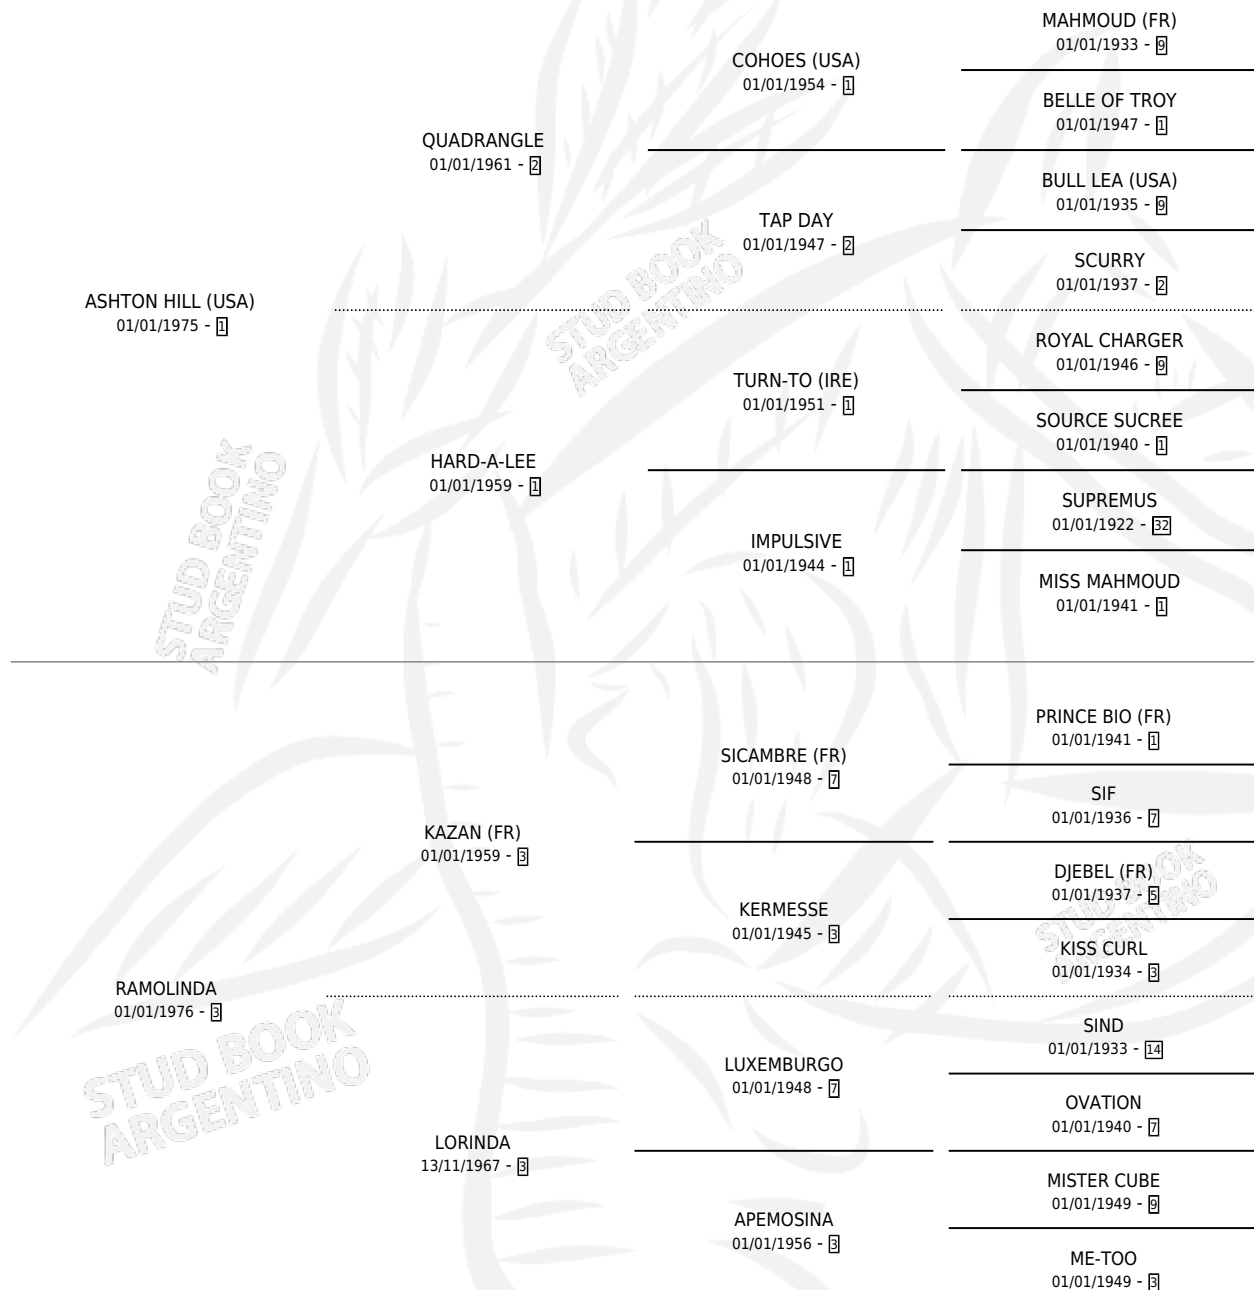

## ESTADO

TIPIFICACIÓN SANGUÍNEA	✓
TIPIFICACIÓN POR ADN	X
PASAPORTE	X
IDENTIFICACIÓN POR MICROCHIP	X
REPRODUCTOR	✓

**Lugar de nacimiento:** Campo particular

**Criador:** El Horizonte Sca

~

## PEDIGREE

S

cimientos 7 / Efectividad 43.75%

PADRILLO	PRODUCTO	CRIADOR	1ER SERVICIO	ÚLTIMO SERVICIO
EMIGRANT	∅		28/10/2002	15/11/2002
<b>LINDA HILL</b>	∅		08/12/2001	08/12/2001
EMIGRANT	∅		28/11/2000	28/11/2000
EMIGRANT	GRANT LINDO (M ZD, 17/09/2000)	EL HORIZONTE SCA	11/09/1999	11/09/1999
EMIGRANT	GRANT MOZO (M A, 01/09/1999)	EL HORIZONTE SCA	14/09/1998	17/09/1998
LORD HAILEY (USA)	∅		13/10/1997	13/10/1997
LAZY LORD	∅		13/10/1996	13/10/1996
TRAKEHNER	TRAK MOZO (M AT, 03/10/1996)	EL HORIZONTE SCA	20/09/1995	26/10/1995
LAZY LORD	∅		14/11/1994	14/11/1994
LAZY LORD	LAZY HILL (M A, 03/11/1994)	EL HORIZONTE SCA	04/09/1993	20/11/1993
LAZY LORD	∅		17/10/1992	19/10/1992
LAZY LORD	LAZY LINDA (H Z, 08/10/1992)	EL HORIZONTE SCA	29/10/1991	29/10/1991
TRUTH (USA)	TRUMOZA (H A, 04/10/1991)	EL HORIZONTE SCA	19/09/1990	02/11/1990
EL CANTABRO	CANTO HILL (M Z, 26/10/1989)	EL HORIZONTE SCA	29/08/1988	29/10/1988
EL CANTABRO	∅		15/10/1987	16/11/1987
SIN ASIGNAR	∅			