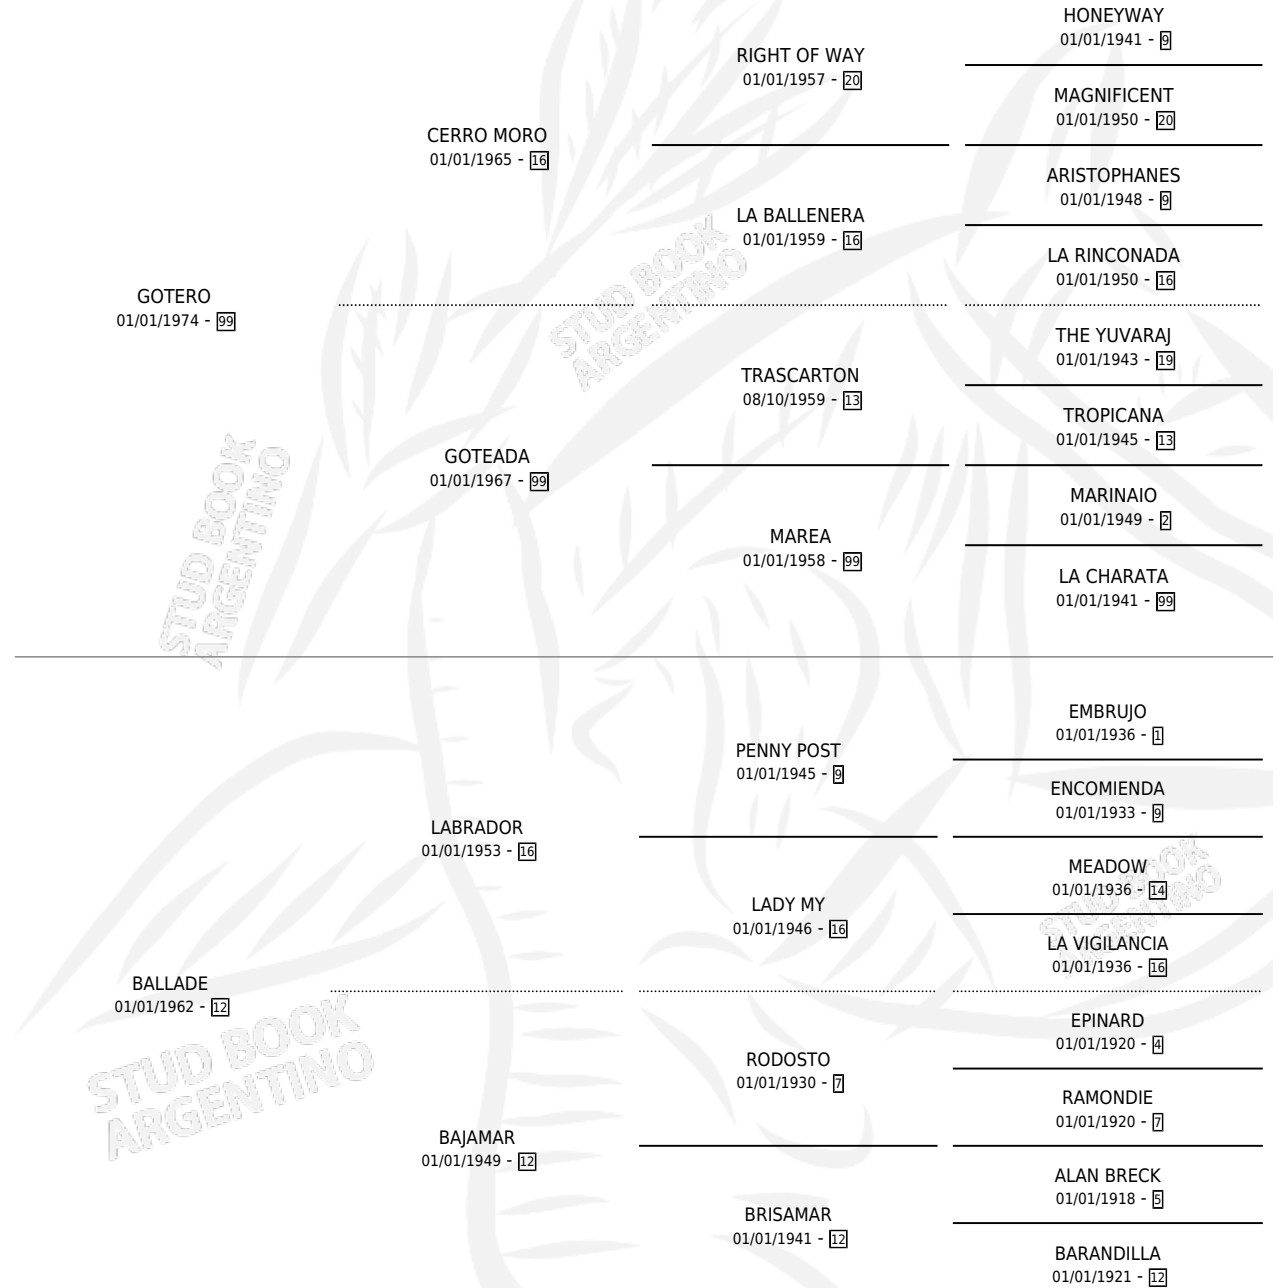

GOTA AMARGA

por **GOTERO** y **BALLADE** por **LABRADOR**

Argentina · Hembra · Alazan · SP · 14/10/1984
Familia 12-g · Volumen 32

ESTADO

TIPIFICACIÓN SANGUÍNEA	✓
TIPIFICACIÓN POR ADN	X
PASAPORTE	X
IDENTIFICACIÓN POR MICROCHIP	X
REPRODUCTOR	✓

Lugar de nacimiento: Campo particular

Criador: Sin dato

~

HIJOS

	MACHOS	HEMBRAS
3 NACIERON	1	2
1 CORRIERON	1	0

SIN ACTUACIONES

PEDIGREE

CAMPAÑA

Solo carreras oficiales de Argentina

POR EDAD

EDAD	CC	1°	2°	3°	4°	5°	NP	CLC	CLG	CLCG1	CLGG1	IMPORTE	GANANCIA / CC
4 AÑOS	7	0	1	0	1	1	4	0	0	0	0	\$0	\$0
5 AÑOS	5	1	0	2	0	0	2	0	0	0	0	\$690,000	\$138,000
TOTALES	12	1	1	2	1	1	6	0	0	0	0	\$690,000	\$57,500
%		8.3%	8.3%	16.7%	8.3%	8.3%	50.0%	0.0%	0.0%	0.0%	0.0%		