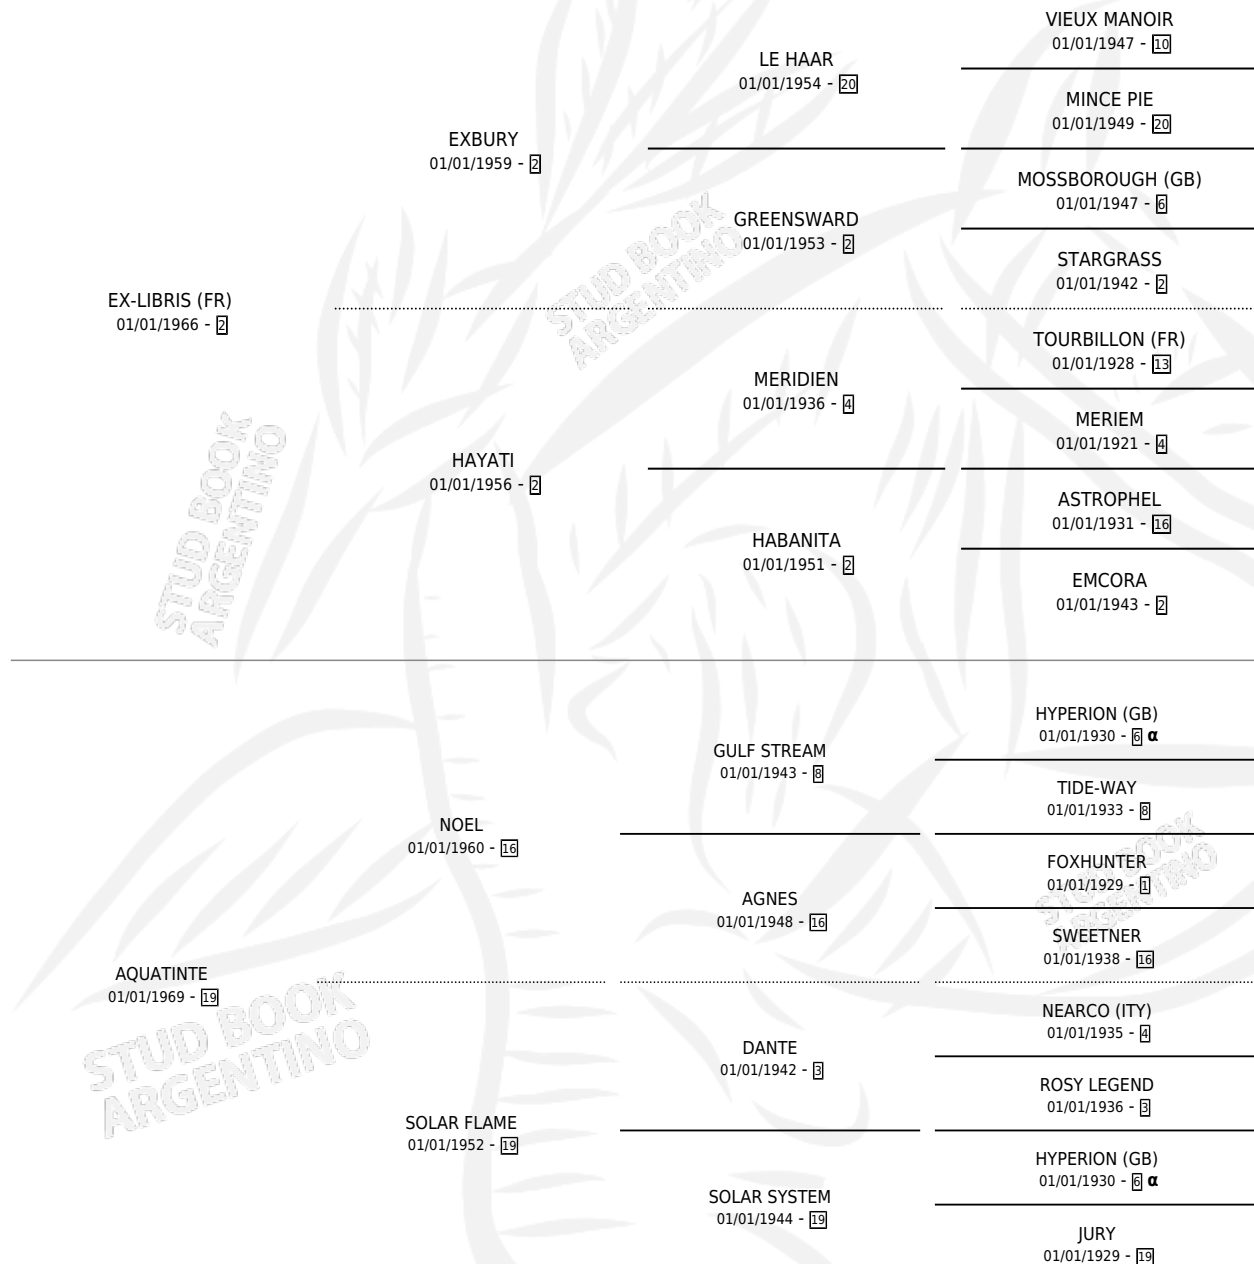

RED RUBY

por EX-LIBRIS (FR) y AQUATINTE por NOEL

Argentina · Macho · Alazan · SP · 12/10/1984
Familia 19 · Volumen 32

ESTADO

TIPIFICACIÓN SANGUÍNEA	X
TIPIFICACIÓN POR ADN	X
PASAPORTE	X
IDENTIFICACIÓN POR MICROCHIP	X
REPRODUCTOR	X

Lugar de nacimiento: Campo particular

Criador: Sin dato

PEDIGREE

INBREEDING : α

CAMPAÑA

Solo carreras oficiales de Argentina

POR EDAD

EDAD	CC	1°	2°	3°	4°	5°	NP	CLC	CLG	CLCG1	CLGG1	IMPORTE	GANANCIA / CC
4 AÑOS	6	0	1	1	0	0	4	0	0	0	0	\$0	\$0
TOTALES	6	0	1	1	0	0	4	0	0	0	0	\$0	\$0
%		0.0%	16.7%	16.7%	0.0%	0.0%	66.7%	0.0%	0.0%	0.0%	0.0%		

Placés en Rosario en 6 carreras disputadas.

POR DISTANCIA

HIPODROMO	CC	1°	2°	3°	4°	5°	NP	CLC	CLG	CLCG1	CLGG1	IMPORTE
ROSARIO	5	0	1	1	0	0	3	0	0	0	0	\$0
1200 MTS	1	0	0	0	0	0	1	0	0	0	0	\$0
1400 MTS	4	0	1	1	0	0	2	0	0	0	0	\$0
LA PLATA	1	0	0	0	0	0	1	0	0	0	0	\$0
1600 MTS	1	0	0	0	0	0	1	0	0	0	0	\$0