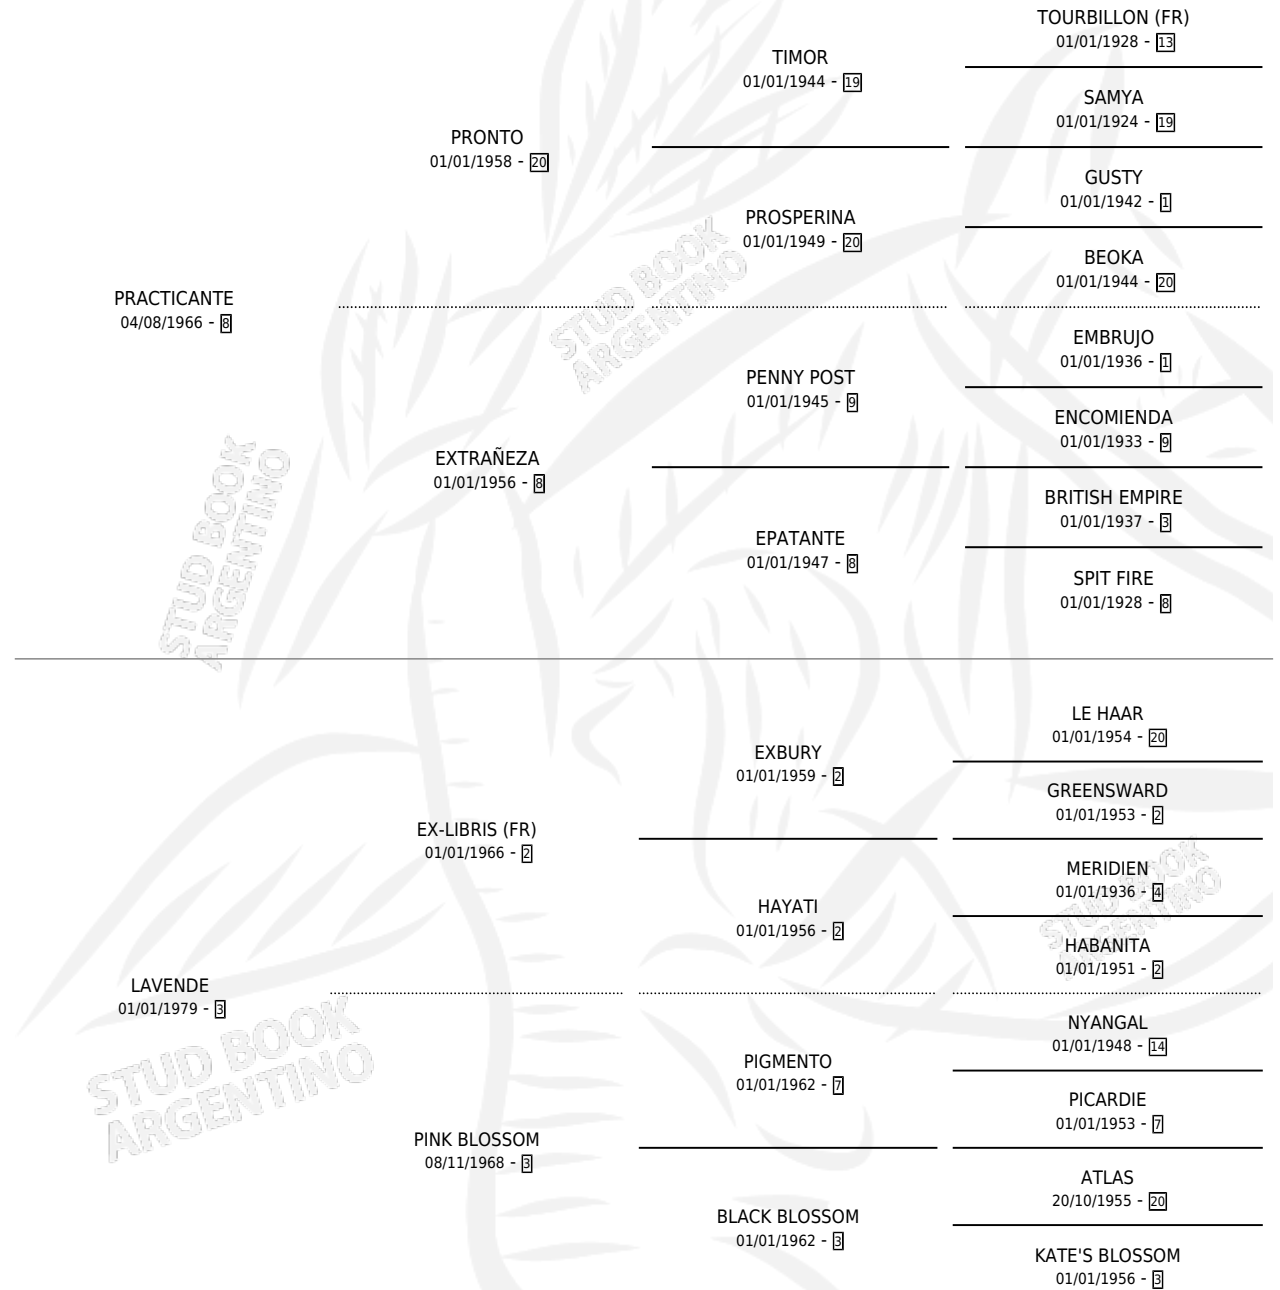

Lugar de nacimiento: De La Pomme

Criador: De All Jose Antonio Suc

PEDIGREE

CAMPAÑA

Solo carreras oficiales de Argentina

POR EDAD

EDAD	CC	1°	2°	3°	4°	5°	NP	CLC	CLG	CLCG1	CLGG1	IMPORTE	GANANCIA / CC
3 AÑOS	4	0	0	1	2	0	1	0	0	0	0	\$700	\$175
4 AÑOS	10	1	1	1	2	1	4	0	0	0	0	\$3,475	\$348
TOTALES	14	1	1	2	4	1	5	0	0	0	0	\$4,175	\$298
%		7.1%	7.1%	14.3%	28.6%	7.1%	35.7%	0.0%	0.0%	0.0%	0.0%		