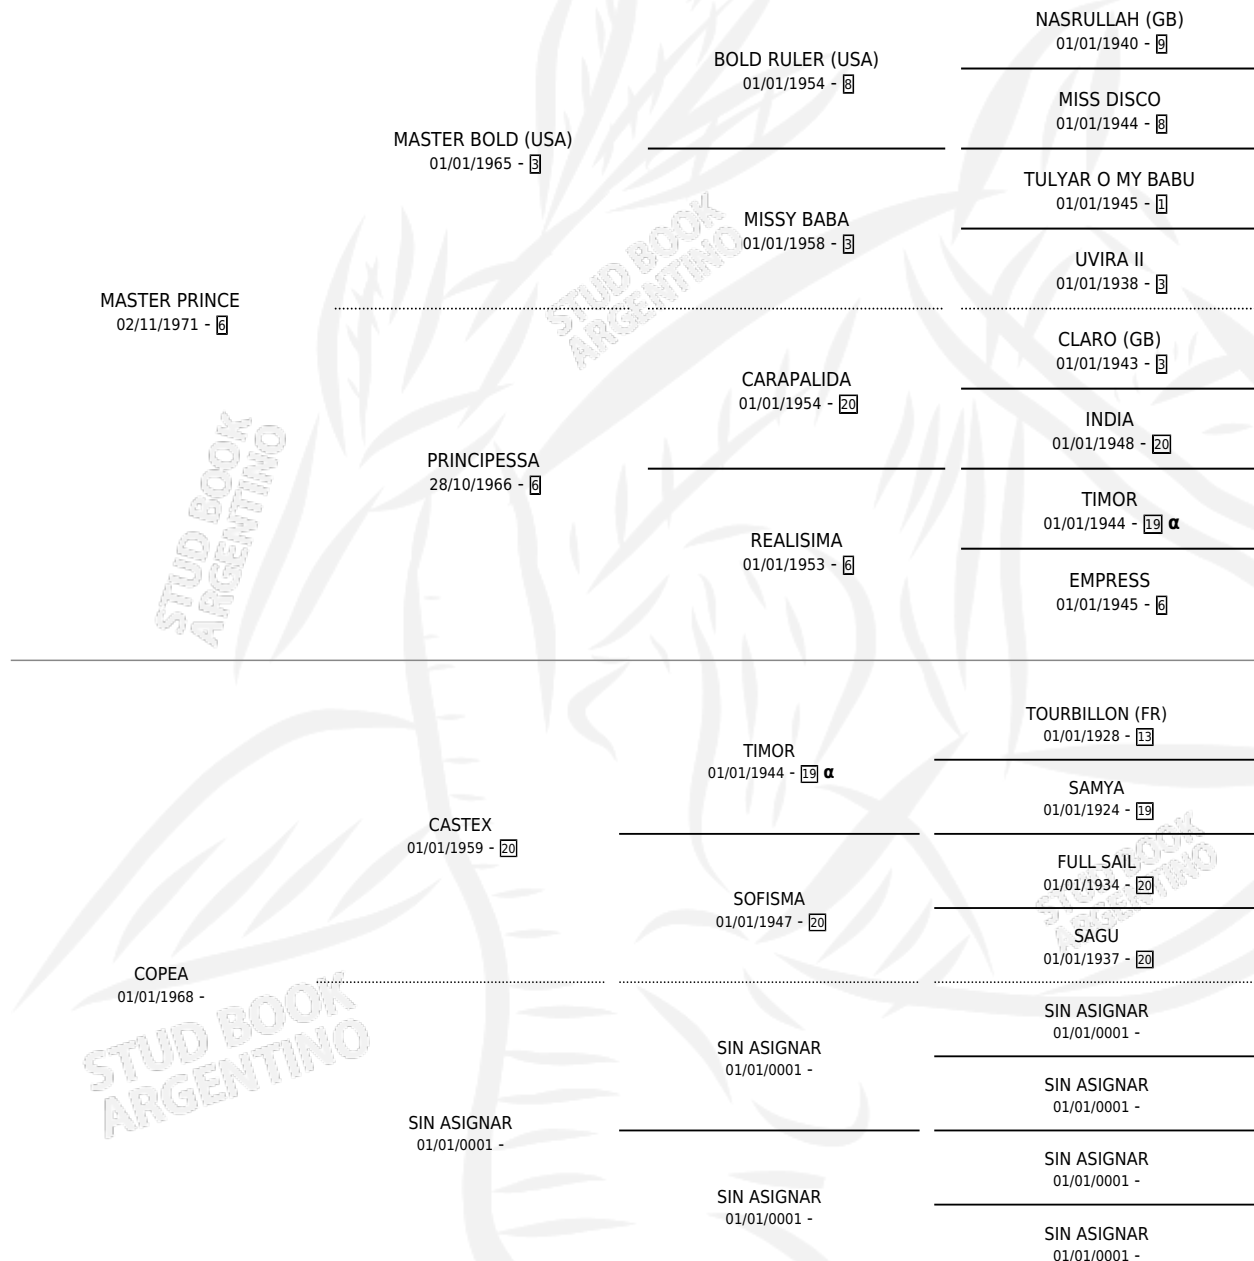

MATILDE

por **MASTER PRINCE** y **COPEA** por **CASTEX**

Argentina · Hembra · Alazan · SP · 13/09/1984
Familia · Volumen 32

ESTADO

TIPIFICACIÓN SANGUÍNEA	✓
TIPIFICACIÓN POR ADN	X
PASAPORTE	X
IDENTIFICACIÓN POR MICROCHIP	X
REPRODUCTOR	✓

Lugar de nacimiento: Campo particular

Criador: Sin dato

~

HIJOS

	MACHOS	HEMBRAS
4 NACIERON	1	3

SIN ACTUACIONES

PEDIGREE

INBREEDING : α

S

cimientos 4 / Efectividad 33.33%

PADRILLO	PRODUCTO	CRIADOR	1ER SERVICIO	ÚLTIMO SERVICIO
LAKE PLACID	MATRERASO (M A, 01/10/2000) •MURIÓ EL 30/11/2000•	SIN DATO	25/09/1999	08/10/1999
LAKE PLACID	Ø		14/11/1998	29/12/1998
LAKE PLACID	MANTA FINA (H A, 08/11/1998)	SIN DATO	17/11/1997	21/11/1997
LAKE PLACID	Ø		18/12/1996	22/12/1996
LAKE PLACID	Ø		13/03/1996	16/03/1996
LAKE PLACID	Ø		21/10/1994	27/10/1994
EL COSMONAUTA	MANDUTI (H Z, 22/09/1994)	SIN DATO	20/09/1993	26/10/1993
LAKE PLACID	Ø		13/11/1992	21/11/1992
EL COSMONAUTA	Ø		28/11/1990	02/12/1990
DESTINO REAL	AGUA TURBIA (H T, 11/11/1990)	SIN DATO	07/12/1989	11/12/1989
SIN ASIGNAR	Ø			
SIN ASIGNAR	Ø			