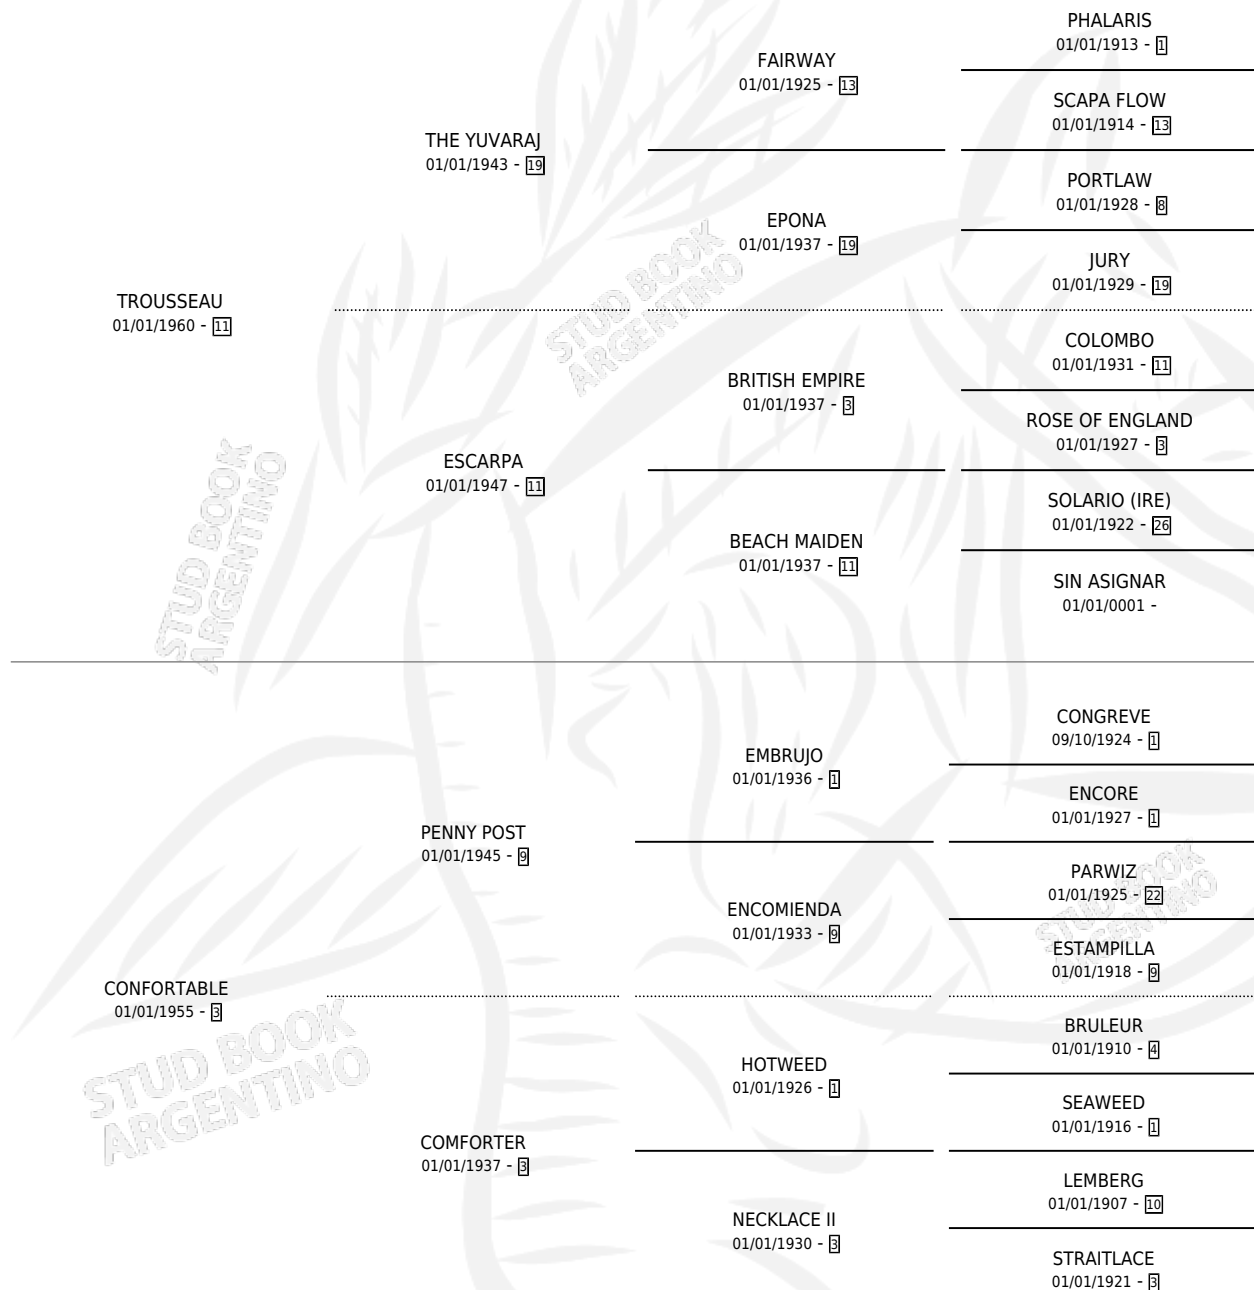

SIESTERA

por TROUSSEAU y CONFORTABLE por PENNY POST

Argentina · Hembra · Zaino · SP · 17/08/1968
Familia 3-d · Volumen 26

ESTADO

TIPIFICACIÓN SANGUÍNEA	X
TIPIFICACIÓN POR ADN	X
PASAPORTE	X
IDENTIFICACIÓN POR MICROCHIP	X
REPRODUCTOR	✓

Lugar de nacimiento: Campo particular

Criador: El Dulce

~

HIJOS

	MACHOS	HEMBRAS
7 NACIERON	2	5
2 CORRIERON	1	1
1 GANARON	1	0
0 GANADORES CL	0 GANADORES GR	0 GANADORES G1

PEDIGREE

S

mientos 4 / Efectividad 57.14%

PADRILLO	PRODUCTO	CRIADOR	1ER SERVICIO	ÚLTIMO SERVICIO
CONCERTO	∅		01/12/1989	03/12/1989
FRAY GASTON	FRAU BELLA (H Z, 10/10/1989) •MURIÓ EL 01/11/2006•	EL DULCE	23/10/1988	27/10/1988
SUNNY SUMMER	∅		02/09/1987	12/10/1987
SUNNY SUMMER	∅		28/12/1986	28/12/1986
SUNNY SUMMER	SUNNY CANDY (H Z, 04/12/1986)	EL DULCE	29/11/1985	25/12/1985
EL PRINCIPAL	PRINCIPORTE (M Z, 17/11/1984) •MURIÓ EL 02/10/1985•	SIN DATO		
SUNNY SUMMER	SUNNY SLEEP (H Z, 19/11/1985)	EL DULCE		