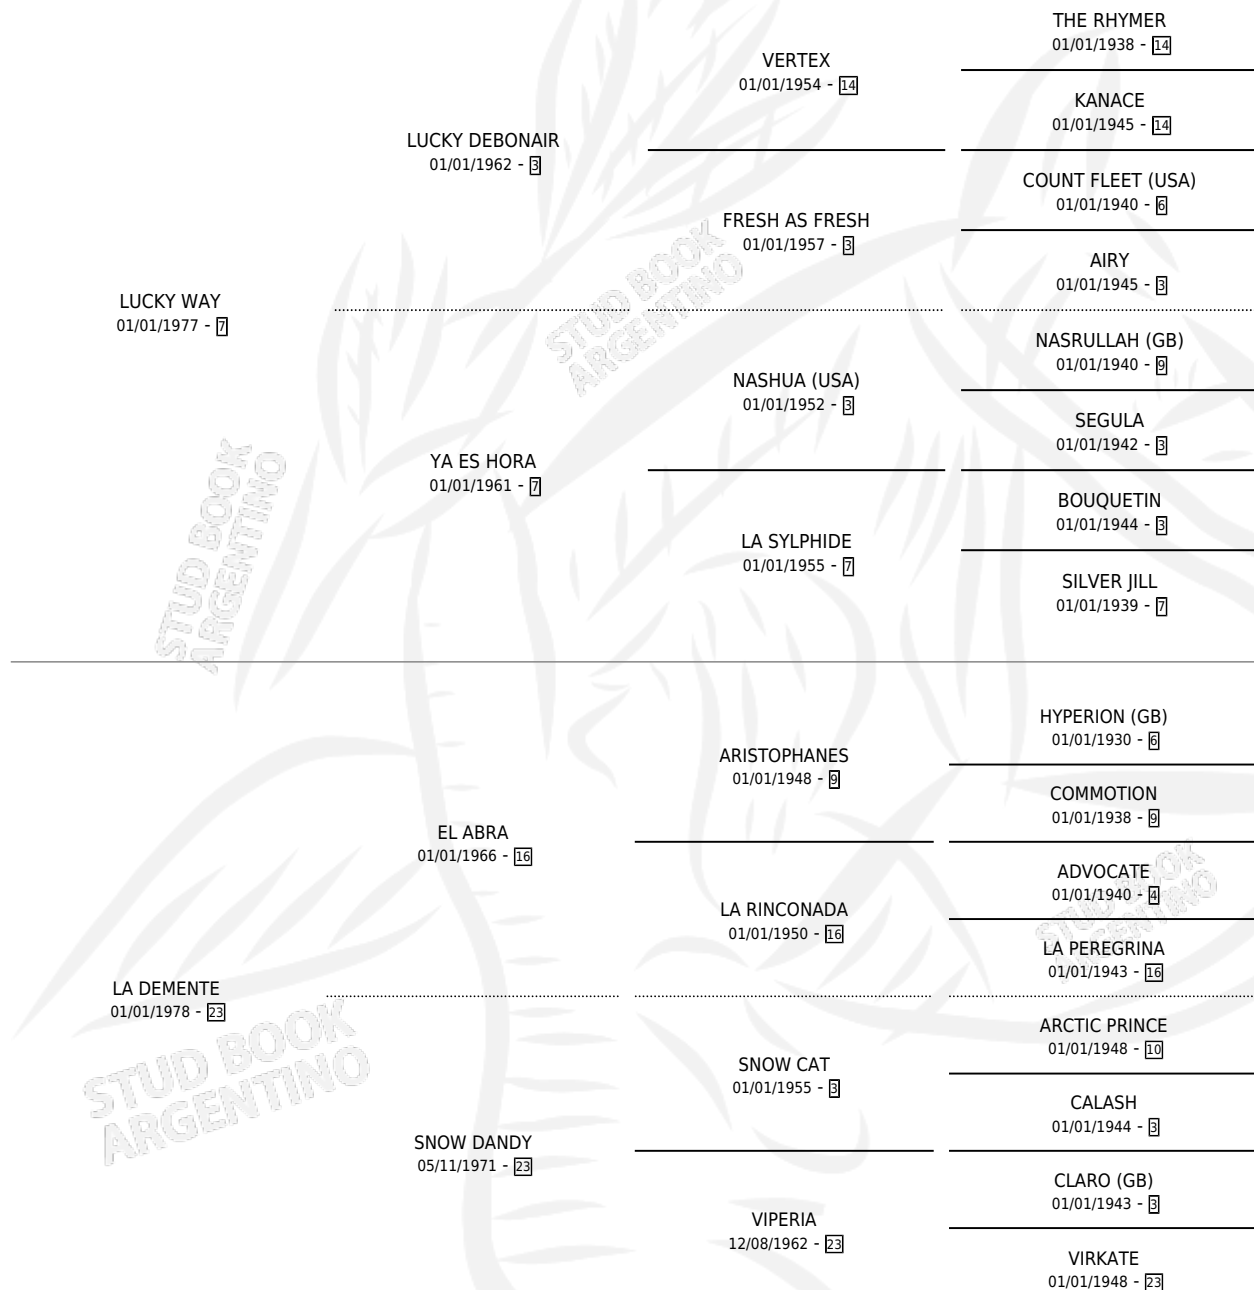

LUCKY CRAZY

por LUCKY WAY y LA DEMENTE por EL ABRA

Argentina · Hembra · Alazan · SP · 16/10/1984
Familia 23-a · Volumen 32

ESTADO

TIPIFICACIÓN SANGUÍNEA	✓
TIPIFICACIÓN POR ADN	X
PASAPORTE	X
IDENTIFICACIÓN POR MICROCHIP	X
REPRODUCTOR	✓

Lugar de nacimiento: Campo particular

Criador: Sin dato

~

HIJOS

	MACHOS	HEMBRAS
1 NACIERON	1	0

SIN ACTUACIONES

PEDIGREE

CAMPAÑA

Solo carreras oficiales de Argentina

POR EDAD

EDAD	CC	1°	2°	3°	4°	5°	NP	CLC	CLG	CLCG1	CLGG1	IMPORTE	GANANCIA / CC
4 AÑOS	5	0	0	0	0	2	3	0	0	0	0	\$0	\$0
TOTALES	5	0	0	0	0	2	3	0	0	0	0	\$0	\$0
%		0.0%	0.0%	0.0%	0.0%	40.0%	60.0%	0.0%	0.0%	0.0%	0.0%		