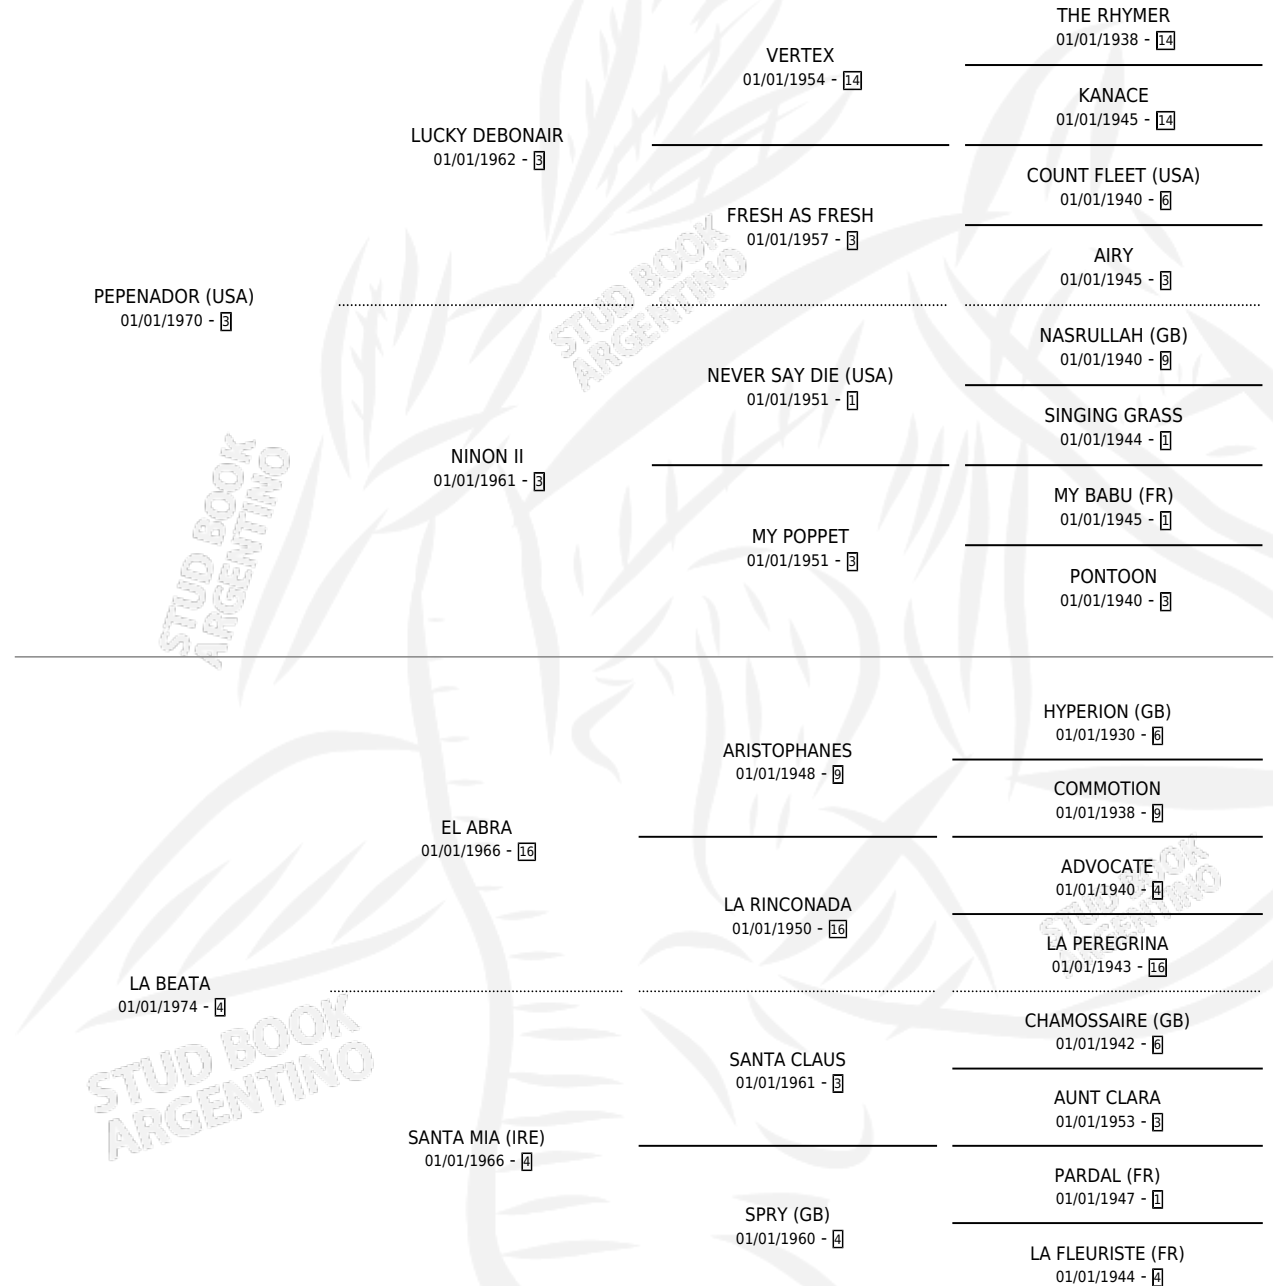

BEATISIMA

por **PEPENADOR (USA)** y **LA BEATA** por **EL ABRA**

Argentina · Hembra · Zaino · SP · 18/10/1984
Familia 4-i · Volumen 32

ESTADO

TIPIFICACIÓN SANGUÍNEA	✓
TIPIFICACIÓN POR ADN	X
PASAPORTE	X
IDENTIFICACIÓN POR MICROCHIP	X
REPRODUCTOR	✓

Lugar de nacimiento: Don Santiago

Criador: Don Santiago

~

HIJOS

	MACHOS	HEMBRAS
2 NACIERON	1	1
2 CORRIERON	1	1

SIN ACTUACIONES

PEDIGREE