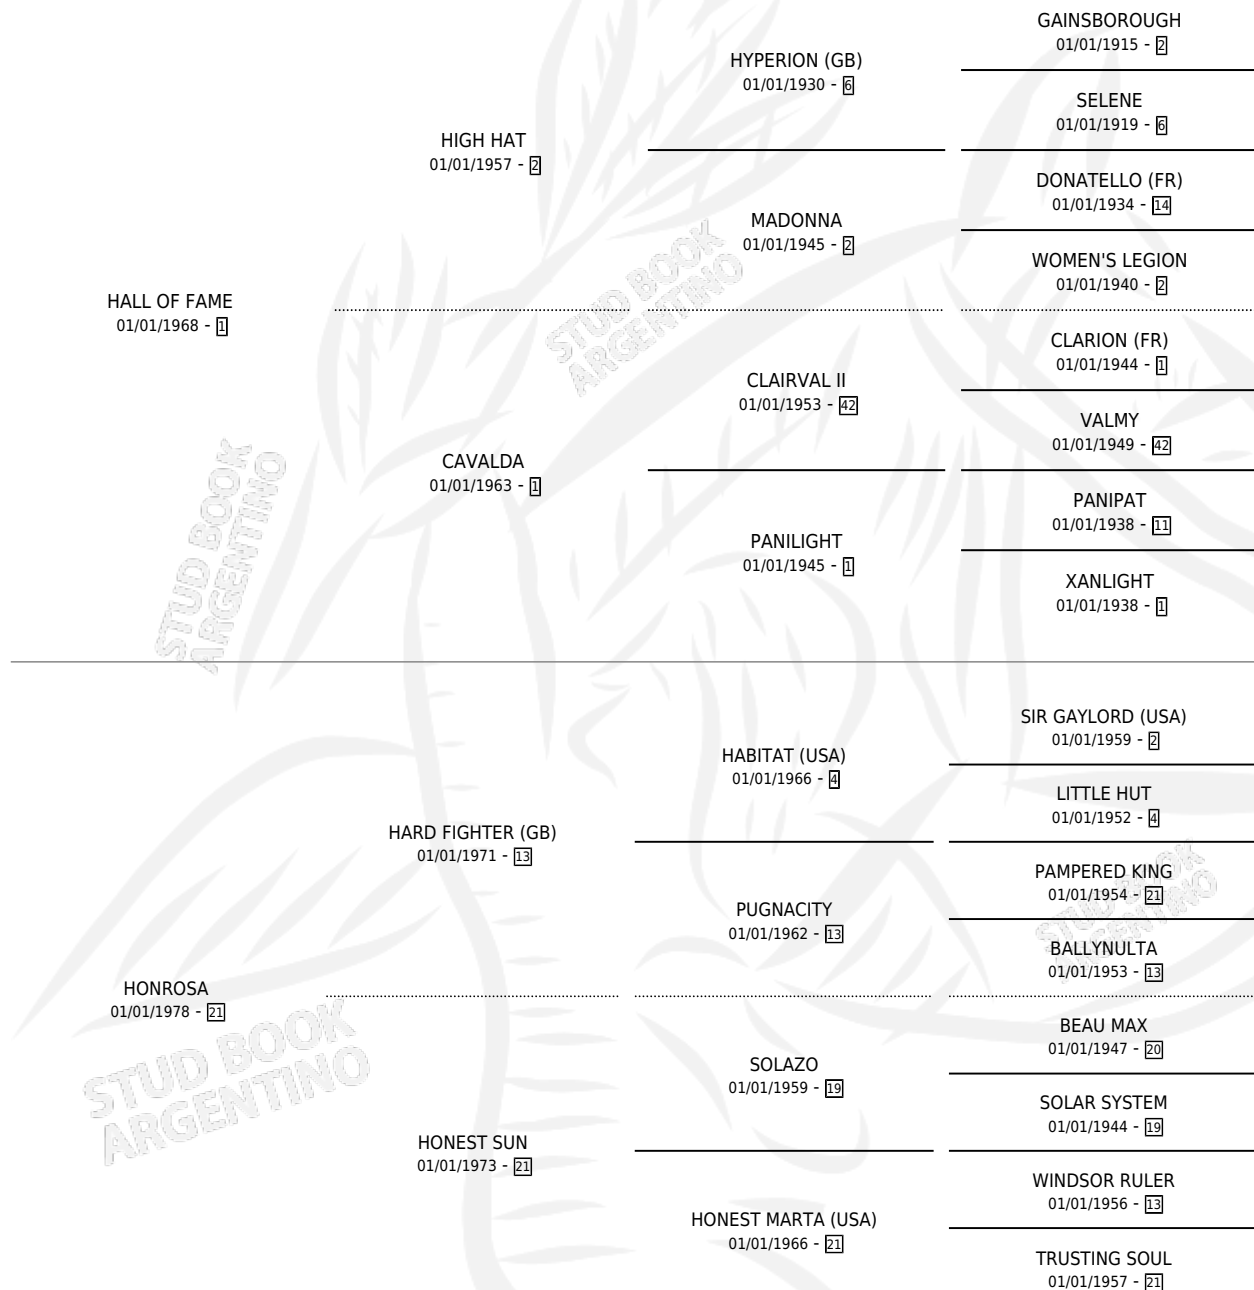

RUBY HALL

por **HALL OF FAME** y **HONROSA** por **HARD FIGHTER (GB)**

Argentina · Hembra · Zaino · SP · 21/10/1984
Familia 21-a · Volumen 32

ESTADO

TIPIFICACIÓN SANGUÍNEA	✓
TIPIFICACIÓN POR ADN	X
PASAPORTE	X
IDENTIFICACIÓN POR MICROCHIP	X
REPRODUCTOR	✓

Lugar de nacimiento: Campo particular

Criador: Serra Hugo Omar

~

HIJOS

	MACHOS	HEMBRAS
11 NACIERON	4	7
5 CORRIERON	2	3

SIN ACTUACIONES

PEDIGREE

S

cimientos 11 / Efectividad 78.57%

PADRILLO	PRODUCTO	CRIADOR	1ER SERVICIO	ÚLTIMO SERVICIO
GRAND CHELEM (IRE)	GRAND RUMBERA (H ZN, 18/11/2005) •MURIÓ EL 01/01/2013•	SIN DATO	30/11/2004	30/11/2004
GRAND CHELEM (IRE)	RUBY GRAND (H Z, 16/11/2004)	SIN DATO	26/11/2003	07/12/2003
GRAND CHELEM (IRE)	Ø		27/11/2002	27/11/2002
GRAND CHELEM (IRE)	RUBY LULA (M A, 29/10/2002)	SERRA HUGO OMAR	18/09/2001	23/11/2001
CLEANTE	EL RUBY LULA (M A, 22/10/2000)	SERRA HUGO OMAR	19/11/1999	19/11/1999
EL METEORO	METEORICA CHOLA (H AT, 11/10/1998)	SERRA HUGO OMAR	04/11/1997	04/11/1997
MISTER MARCO	MRS. SOAR CHOLA (H Z, 31/10/1997)	SERRA HUGO OMAR	09/11/1996	09/11/1996
RUNNER BOY	RUNNER CHOLA (H Z, 30/10/1996)	SERRA HUGO OMAR	28/08/1995	06/12/1995
MISTER MARCO	MRS. RUBY CHOLA (H Z, 04/08/1995)	SERRA HUGO OMAR	05/09/1994	05/09/1994
GREY OWL (USA)	EL PEQUEÑO LULA (M ZD, 26/08/1994)	SERRA HUGO OMAR	22/09/1993	22/09/1993
MISTER MARCO	MR. LULA HALL (M A, 12/09/1993)	SERRA HUGO OMAR	18/10/1992	20/10/1992
UP FIRST	CHOLA RUBY FIRST (H Z, 07/10/1992)	SERRA HUGO OMAR	11/10/1991	29/10/1991
UP FIRST	Ø		19/10/1990	21/10/1990
ANTHONY TROLLOPE (USA)	Ø		26/11/1989	26/11/1989