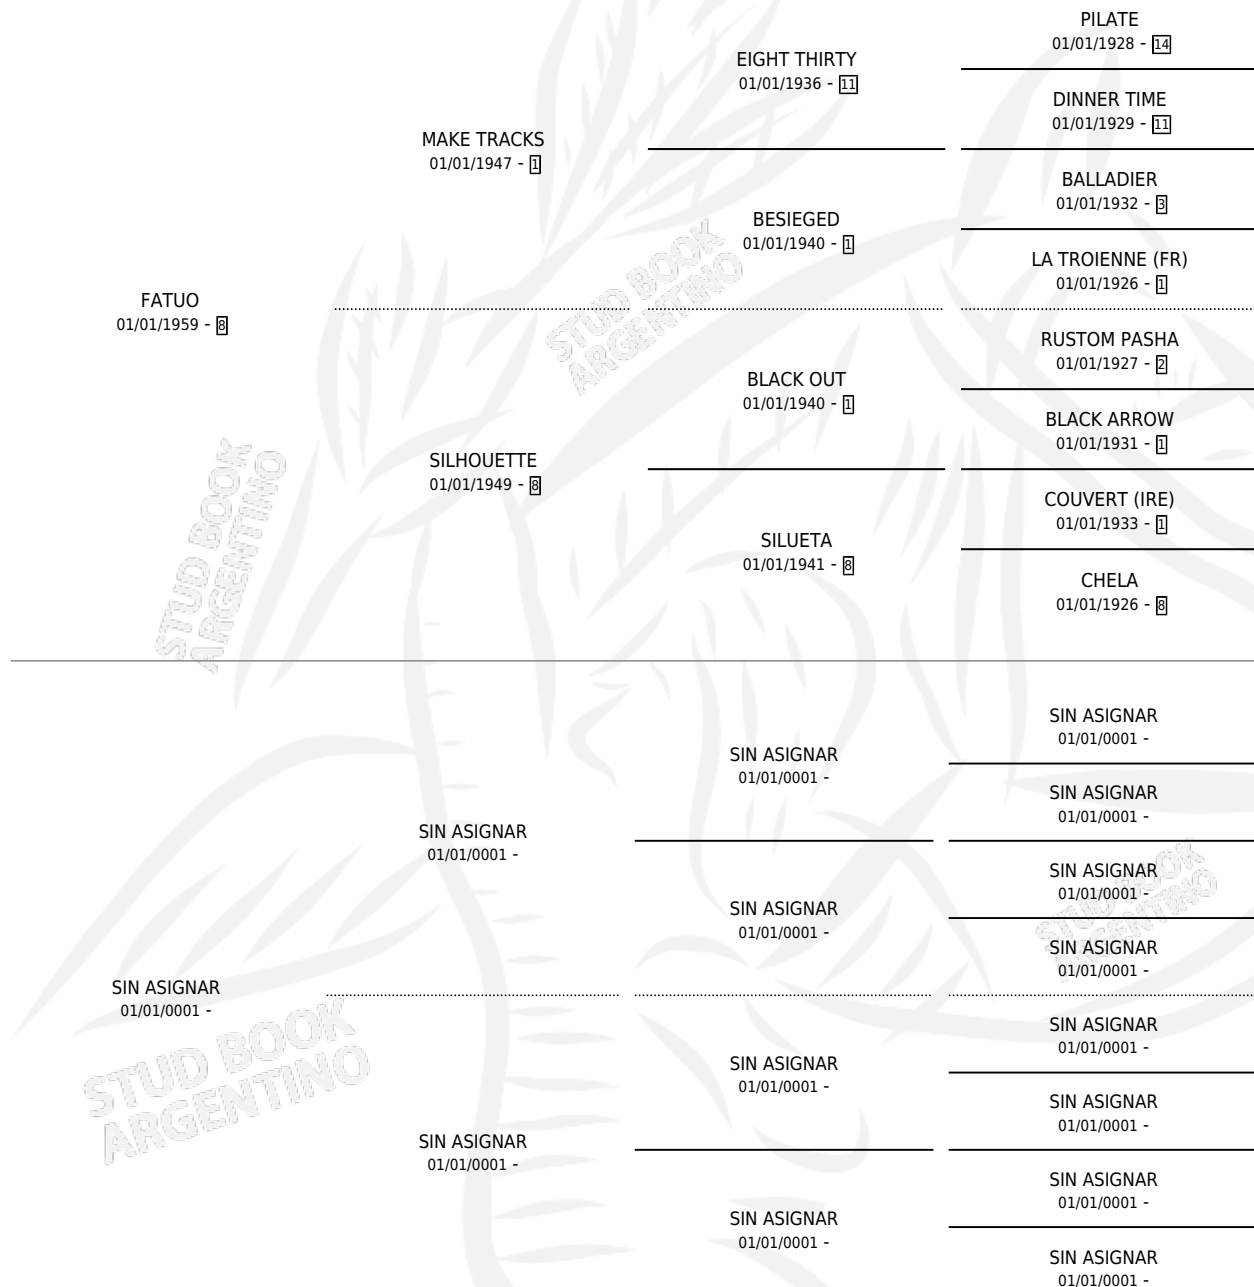

EMBRUJA

por **FATUO** y **SIN ASIGNAR** por **SIN ASIGNAR**

Argentina · Hembra · Zaino Negro · SP · 01/01/1968
Familia · Volumen 26

ESTADO

TIPIFICACIÓN SANGUÍNEA	X
TIPIFICACIÓN POR ADN	X
PASAPORTE	X
IDENTIFICACIÓN POR MICROCHIP	X
REPRODUCTOR	✓

Lugar de nacimiento: Campo particular

Criador: El Chañar

~

HIJOS

	MACHOS	HEMBRAS
7 NACIERON	1	6
SIN ACTUACIONES		

PEDIGREE

S

mientos 6 / Efectividad 75.00%

PADRILLO	PRODUCTO	CRIADOR	1ER SERVICIO	ÚLTIMO SERVICIO
SPRING HICKORY (USA)	∅		10/09/1990	05/12/1990
EMBRUJA	∅		20/08/1989	04/12/1989
SPRING HICKORY (USA)	EMBROLLA (H A, 05/08/1989)	EL CHAÑAR	17/08/1988	19/08/1988
PIONERO studbook.org.ar	EMPRESS (H Z, 07/08/1988) •MURIÓ EL 04/11/1988•	EL CHAÑAR	03/09/1987	05/09/1987
SPRING HICKORY (USA)	EMMA (H Z, 25/08/1987) •MURIÓ EL 01/10/1988•	EL CHAÑAR	27/08/1986	28/09/1986
PIONERO	EMBELESADA (H Z, 18/08/1986) •MURIÓ EL 01/10/2000•	EL CHAÑAR	12/09/1985	12/09/1985
COPERNAL	EMBASSY (H Z, 15/08/1984)	SIN DATO		
SPRING HICKORY (USA)	EMBRUJADOR (M A, 03/09/1985)	SIN DATO		