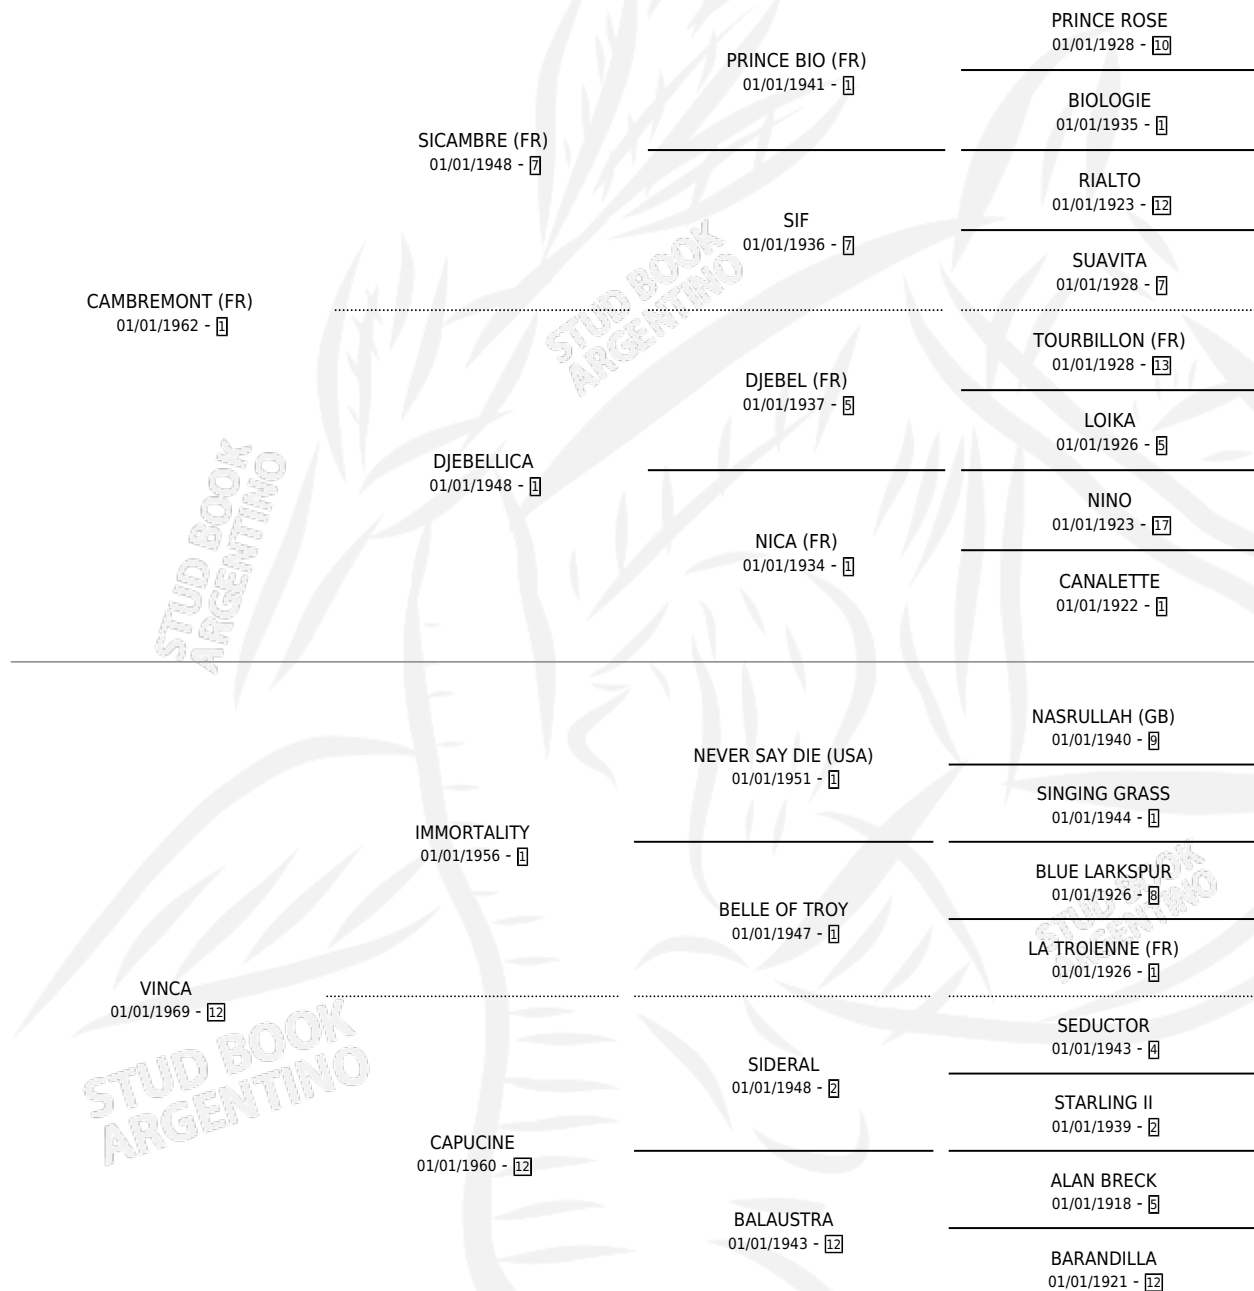

PORTULACA

por **CAMBREMONT (FR)** y **VINCA** por **IMMORTALITY**

Argentina · Hembra · Zaino Doradillo · SP · 05/10/1984
Familia 12-g · Volumen 32

ESTADO

TIPIFICACIÓN SANGUÍNEA	✓
TIPIFICACIÓN POR ADN	X
PASAPORTE	X
IDENTIFICACIÓN POR MICROCHIP	X
REPRODUCTOR	✓

Lugar de nacimiento: Campo particular

Criador: Sin dato

~

HIJOS

	MACHOS	HEMBRAS
5 NACIERON	0	5
3 CORRIERON	0	3

SIN ACTUACIONES

PEDIGREE