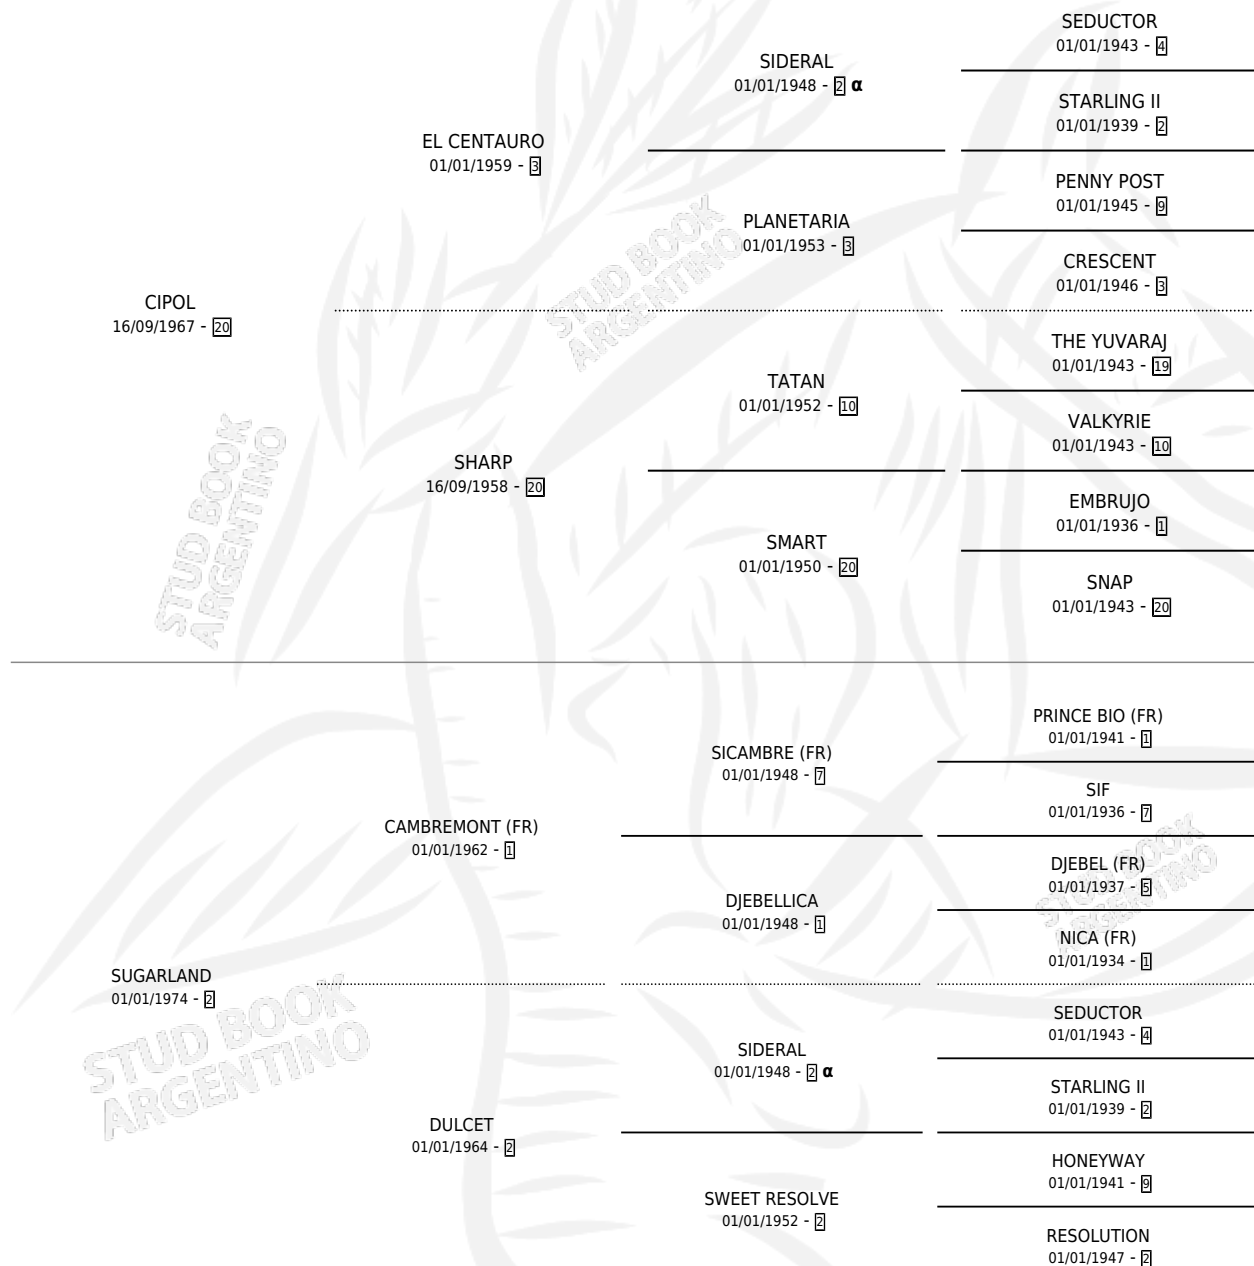

# ACATI

por CIPOL y SUGARLAND por CAMBREMONT (FR)

Argentina · Hembra · Alazan · SP · 07/10/1984  
Familia 2-n · Volumen 32

## ESTADO

TIPIFICACIÓN SANGUÍNEA	X
TIPIFICACIÓN POR ADN	X
PASAPORTE	X
IDENTIFICACIÓN POR MICROCHIP	X
REPRODUCTOR	X

**Lugar de nacimiento:** Campo particular

**Criador:** Asociacion Cooperativa De Criadores De Caballos De Carrera

## PEDIGREE

INBREEDING :  $\alpha$