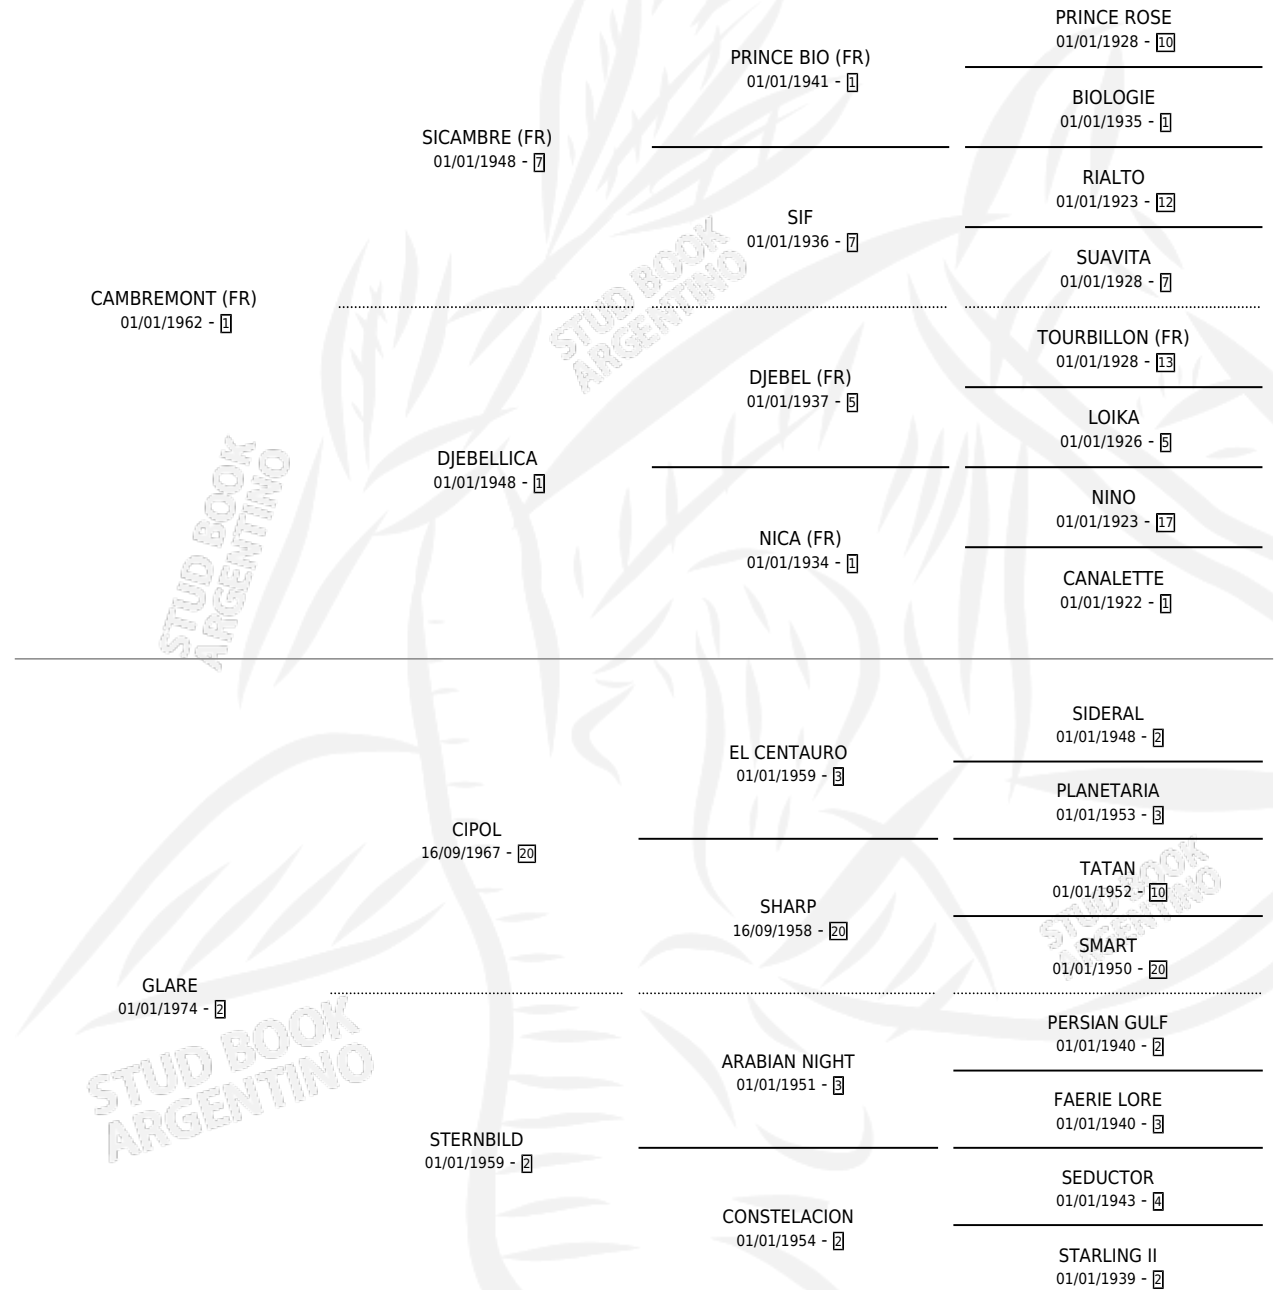

SPARK

por **CAMBREMONT (FR)** y **GLARE** por **CIPOL**

Argentina · Hembra · Zaino · SP · 10/10/1984
Familia 2-f · Volumen 32

ESTADO

TIPIFICACIÓN SANGUÍNEA	✓
TIPIFICACIÓN POR ADN	✓
PASAPORTE	X
IDENTIFICACIÓN POR MICROCHIP	X
REPRODUCTOR	✓

Lugar de nacimiento: Comalal

Criador: Comalal

~

HIJOS

	MACHOS	HEMBRAS
12 NACIERON	1	11
9 CORRIERON	1	8
7 GANARON	1	6
0 GANADORES CL	0 GANADORES GR	0 GANADORES G1

PEDIGREE

S

cimientos 12 / Efectividad 75.00%

PADRILLO	PRODUCTO	CRIADOR	1ER SERVICIO	ÚLTIMO SERVICIO
DON CARTERO	∅		12/11/2005	12/11/2005
SPARK SILVER HINDER (USA)	∅		18/10/2004	07/11/2004
Datos oficiales del Stud Book Argentino CONNER (USA) Documento generado el 04/05/2026	SAGITARIA DREAM (H ZD, 11/09/2004)	SIN DATO	23/09/2003	25/09/2003
ESPACIADO studbook.org.ar	∅		11/10/2002	06/11/2002
RUDY'S FANTASY (USA)	LA MATEMATICA (H Z, 19/08/2000)	SIN DATO	07/09/1999	07/09/1999
HIDDEN PRIZE (USA)	∅		29/09/1998	27/10/1998
BEAU SULTAN (USA)	REINA SULTANA (H A, 29/08/1998)	SIN DATO	07/08/1997	22/09/1997
BEAU SULTAN (USA)	PRINCESA GALA (H A, 26/07/1997)	SIN DATO	13/08/1996	17/08/1996
BEAU SULTAN (USA)	SANA CRITICA (H A, 01/07/1996)	COMALAL	07/08/1995	07/08/1995
FITZCARRALDO	TINTINEA (H Z, 19/07/1995) •MURIÓ EL 26/04/2004•	COMALAL	18/08/1994	23/08/1994
SKI CHAMP (USA)	MAMMA OLLIE (H T, 22/07/1994)	COMALAL	20/08/1993	20/08/1993
BIG PLAY (USA)	CHARIOT (H A, 19/07/1993)	COMALAL	19/08/1992	21/08/1992
FITZCARRALDO	FAISCA (H Z, 03/08/1992) •MURIÓ EL 08/10/2014•	COMALAL	16/08/1991	16/08/1991
JUST IN CASE	SO BRIGHT (H ZD, 19/07/1991) •MURIÓ EL 25/01/2006•	COMALAL	18/08/1990	18/08/1990
BIG PLAY (USA)	LANTERNE (H Z, 11/07/1990)	COMALAL	14/08/1989	14/08/1989
FLINTHAM (GB)	MARKARIAN (M Z, 19/07/1989)	COMALAL	18/08/1988	18/08/1988