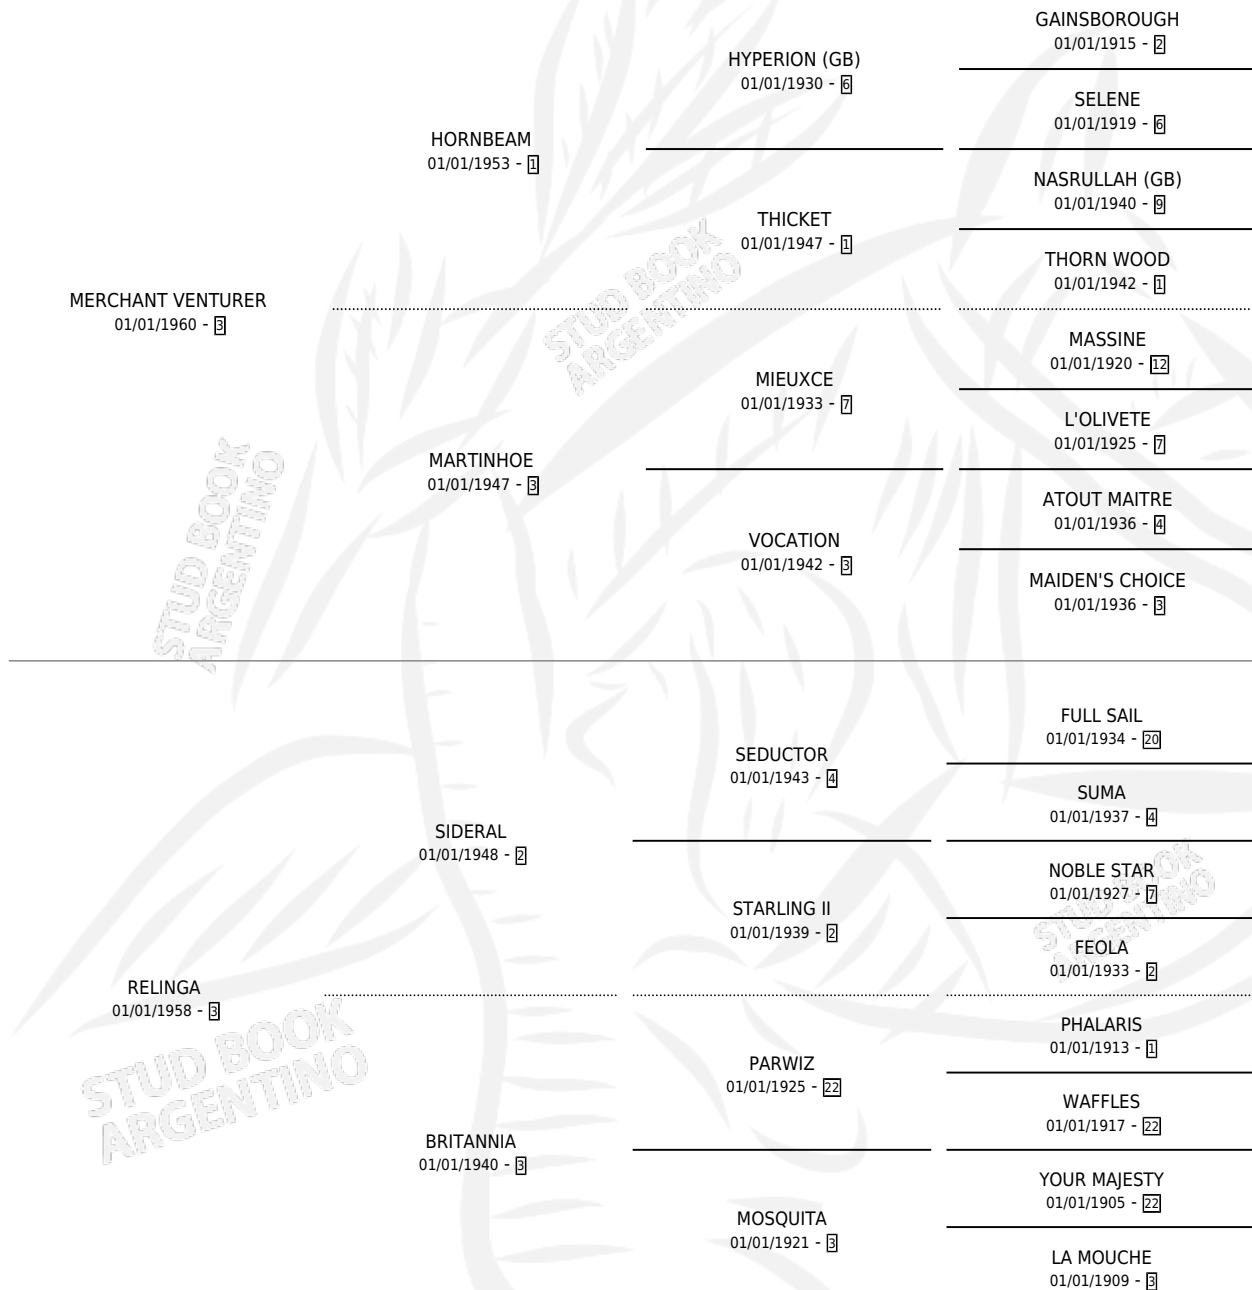

PROA

por **MERCHANT VENTURER** y **RELINGA** por **SIDERAL**

Argentina · Hembra · Zaino · SP · 01/01/1968
Familia 3-b · Volumen 26

ESTADO

TIPIFICACIÓN SANGUÍNEA	X
TIPIFICACIÓN POR ADN	X
PASAPORTE	X
IDENTIFICACIÓN POR MICROCHIP	X
REPRODUCTOR	✓

Lugar de nacimiento: Campo particular

Criador: Sin dato

~

HIJOS

	MACHOS	HEMBRAS
2 NACIERON	0	2
SIN ACTUACIONES		

PEDIGREE