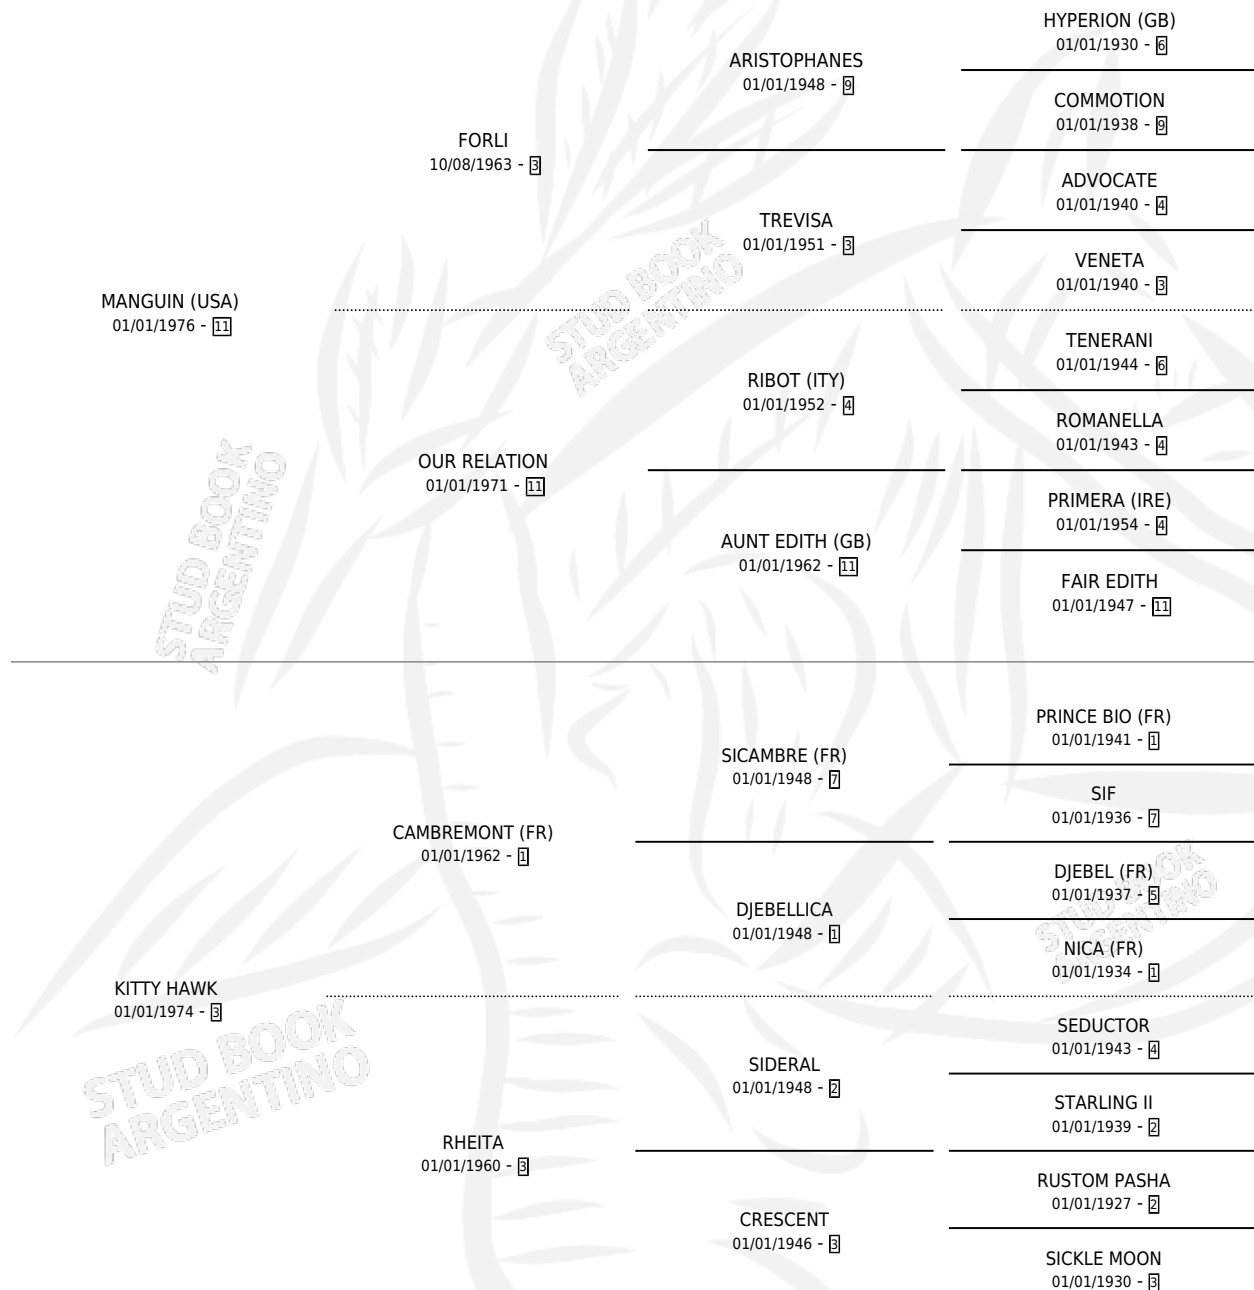

Lugar de nacimiento: Campo particular
Criador: Comalal

~

HIJOS

	MACHOS	HEMBRAS
6 NACIERON	3	3
5 CORRIERON	3	2
3 GANARON	2	1

0	0	0
GANADORES CL	GANADORES GR	GANADORES G1

PEDIGREE

CAMPAÑA

Solo carreras oficiales de Argentina