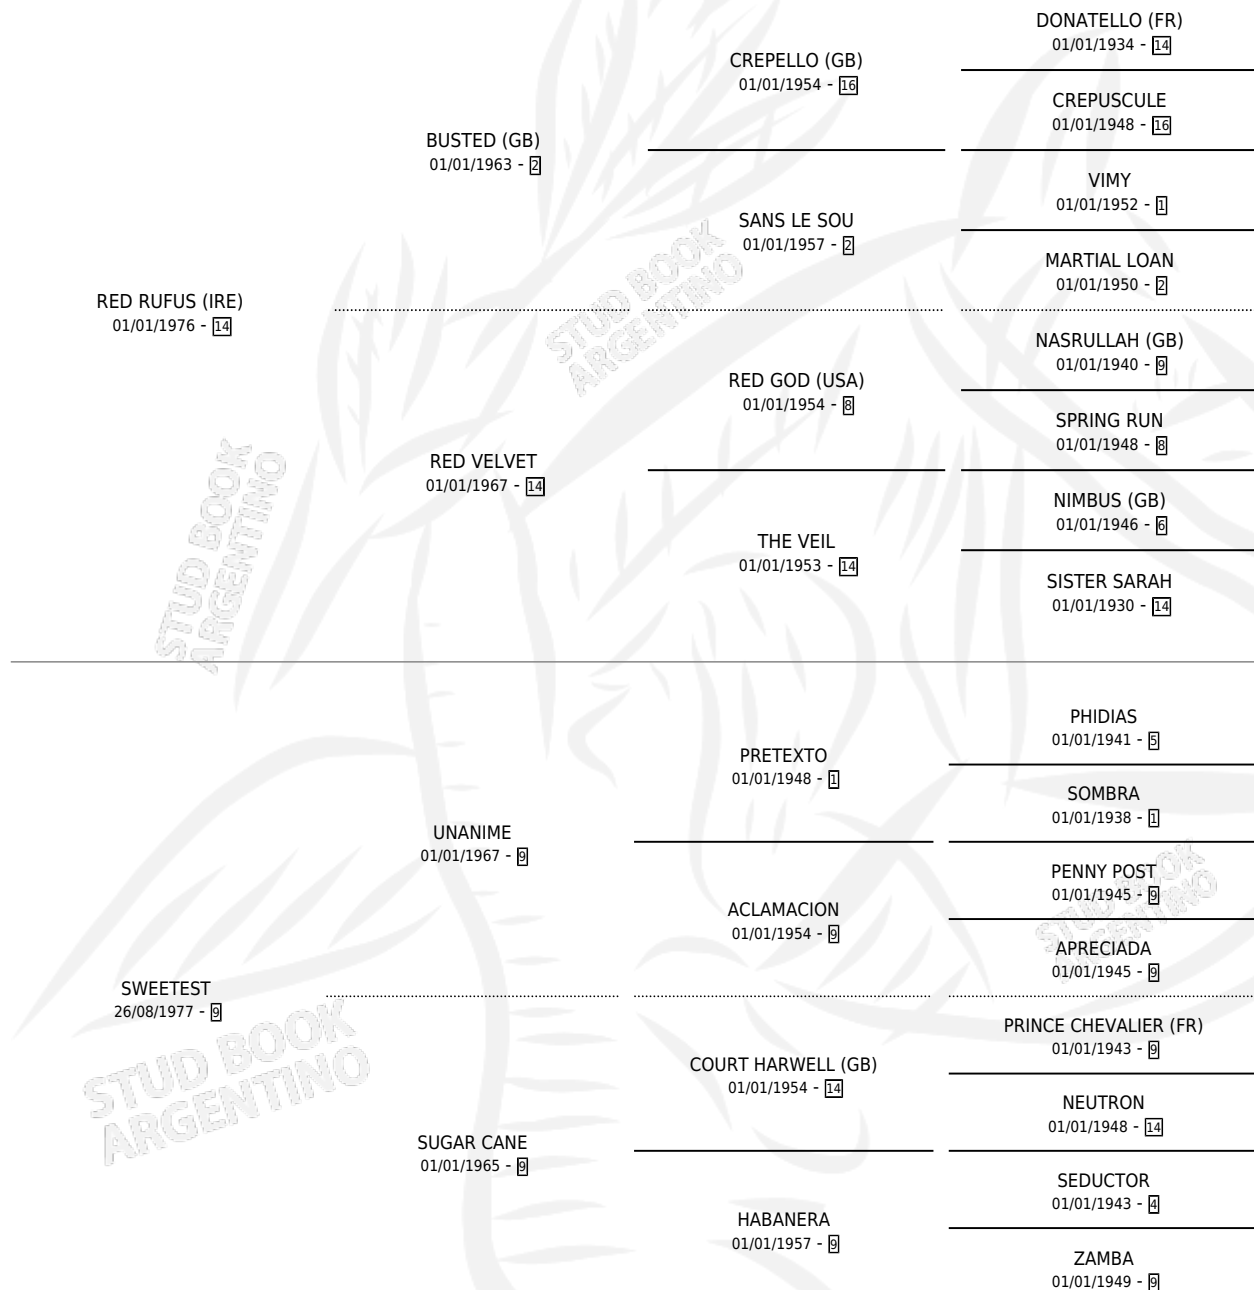

BAKLAVA

por RED RUFUS (IRE) y SWEETEST por UNANIME

Argentina · Hembra · Zaino Colorado · SP · 22/10/1984
Familia 9-g · Volumen 32

ESTADO

TIPIFICACIÓN SANGUÍNEA	X
TIPIFICACIÓN POR ADN	X
PASAPORTE	X
IDENTIFICACIÓN POR MICROCHIP	X
REPRODUCTOR	X

Lugar de nacimiento: Campo particular

Criador: Sin dato

PEDIGREE

BAKLAVA

Datos oficiales del Stud Book Argentino

Documento generado el 26/04/2026

studbook.org.ar