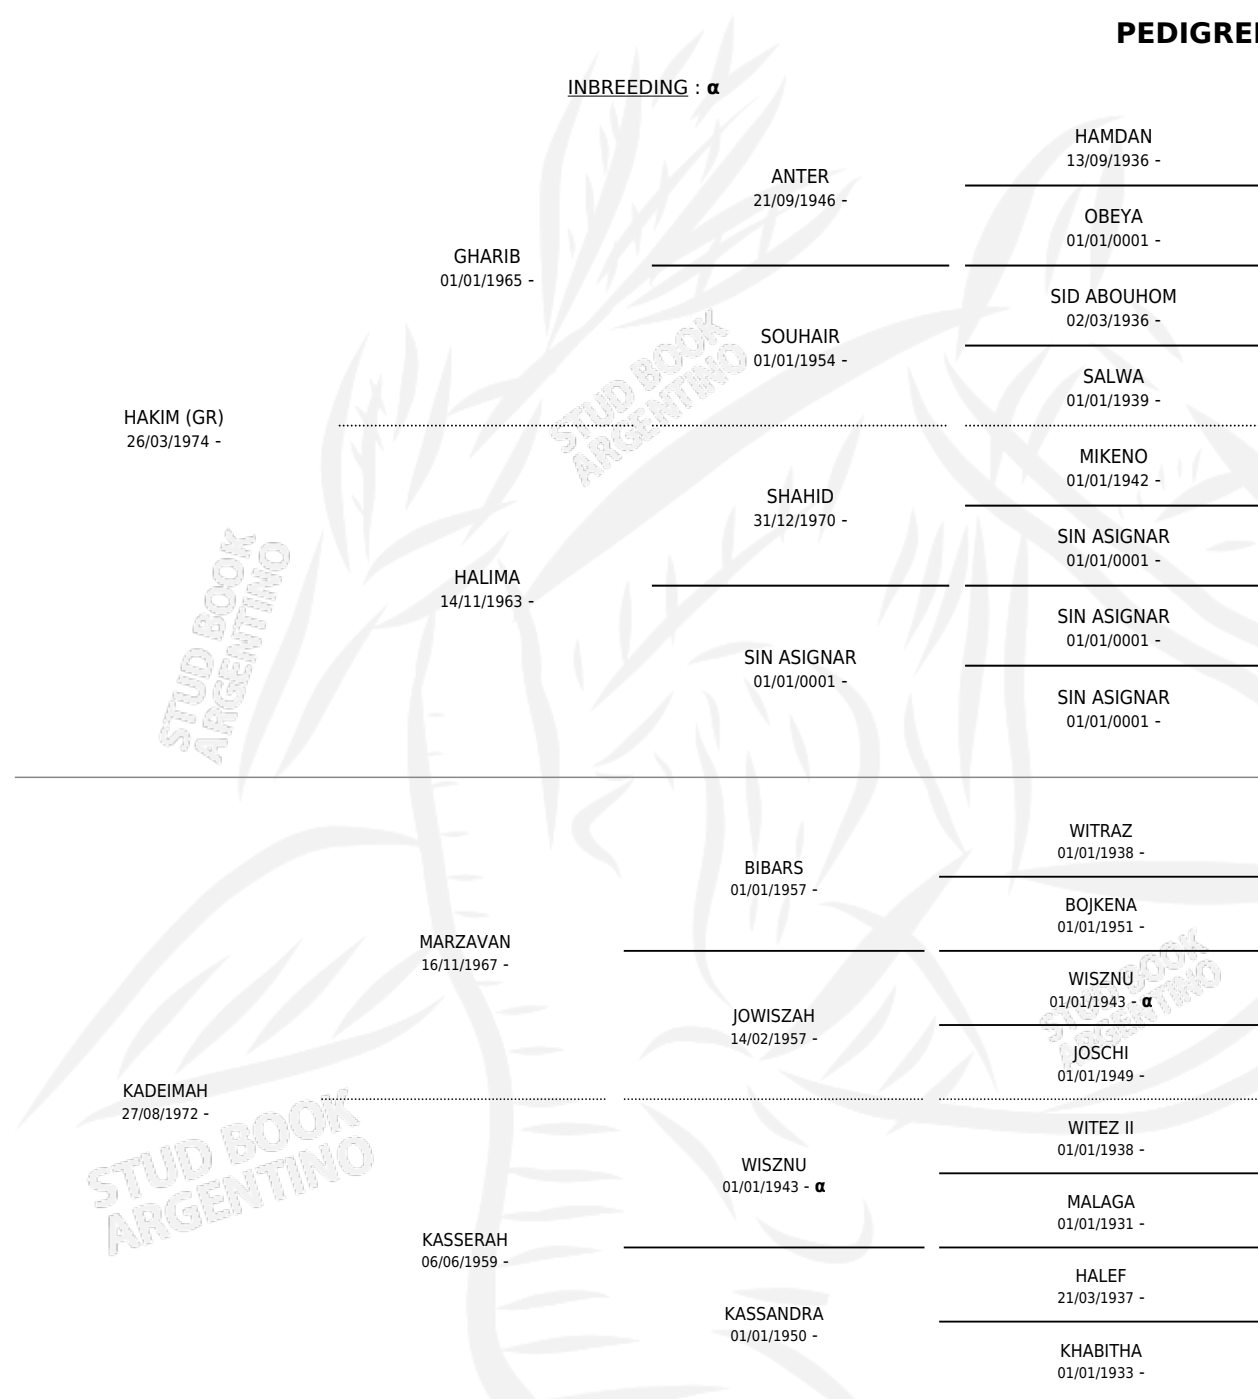

HAKAH

PEDIGREE

por HAKIM (GR) y KADEIMAH por MARZAVAN

INBREEDING : α

Argentina · Hembra · Zaino Negro · AP · 08/10/1984
Familia · Volumen 32

ESTADO

TIPIFICACIÓN SANGUÍNEA	✓
TIPIFICACIÓN POR ADN	X
PASAPORTE	X
IDENTIFICACIÓN POR MICROCHIP	X
REPRODUCTOR	✓

Lugar de nacimiento: Campo particular

Criador: Sin dato

~

HIJOS

	MACHOS	HEMBRAS
7 NACIERON	1	6
2 CORRIERON	0	2
2 GANARON	0	2
0 GANADORES CL	0 GANADORES GR	0 GANADORES G1