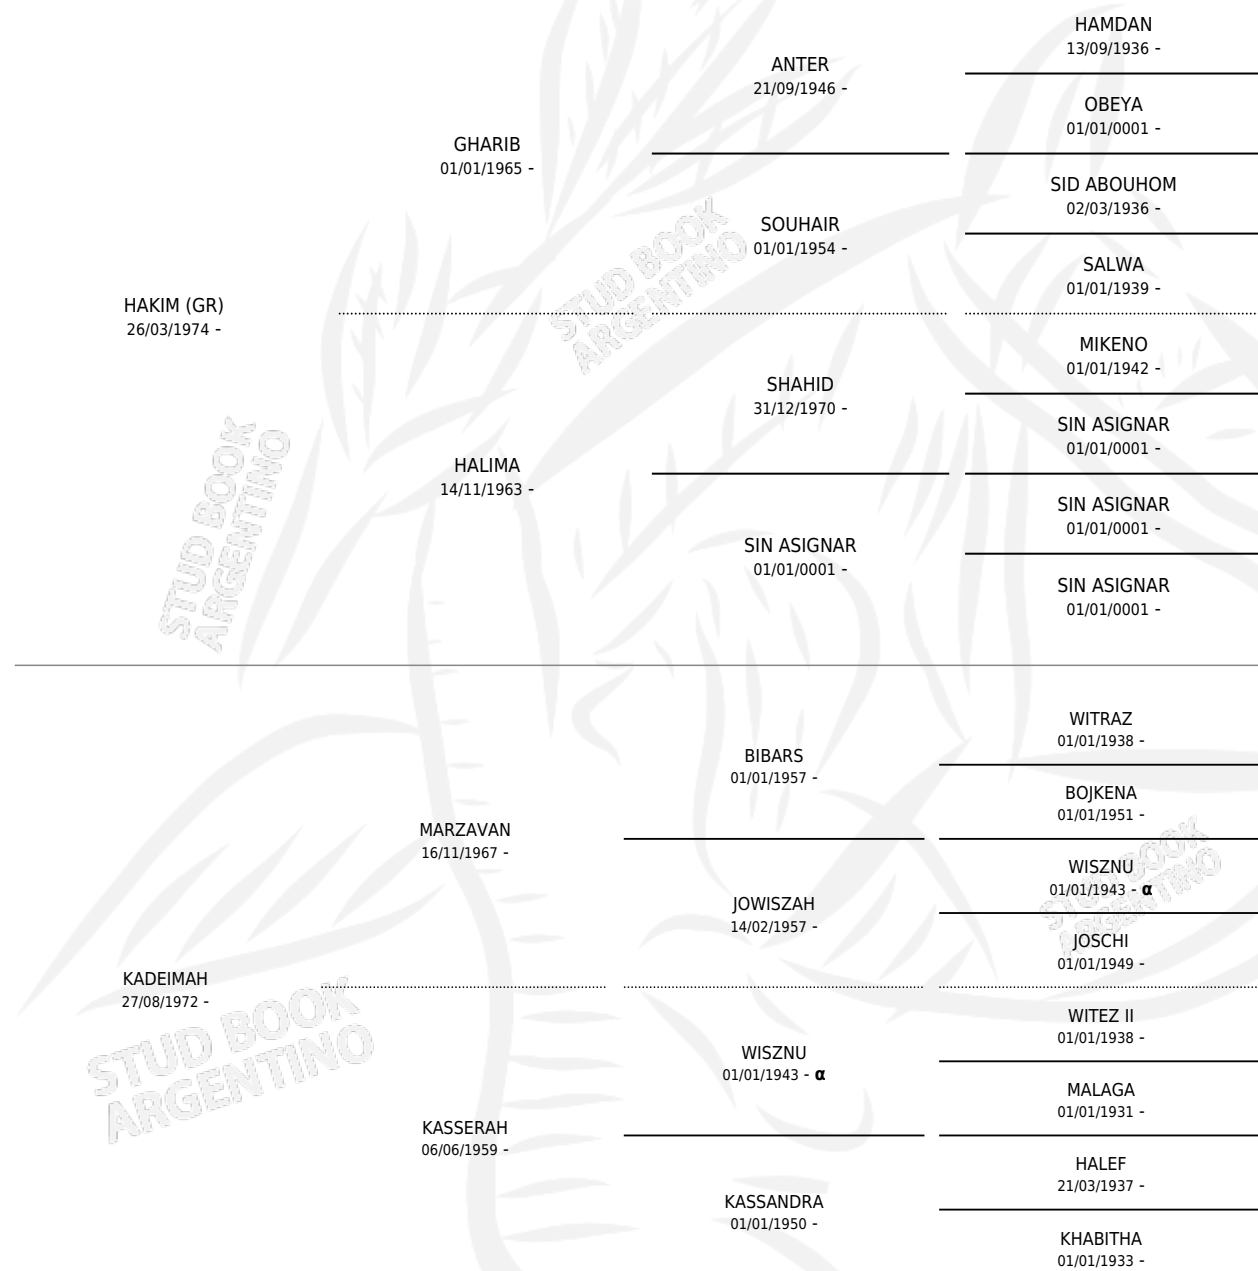

## PEDIGREE

por HAKIM (GR) y KADEIMAH por MARZAVAN

INBREEDING : α

Argentina · Hembra · Zaino Negro · AP · 08/10/1984  
Familia · Volumen 32

### ESTADO

TIPIFICACIÓN SANGUÍNEA	✓
TIPIFICACIÓN POR ADN	X
PASAPORTE	X
IDENTIFICACIÓN POR MICROCHIP	X
REPRODUCTOR	✓

**Lugar de nacimiento:** Campo particular

**Criador:** Sin dato

~

### HIJOS

	MACHOS	HEMBRAS
7 NACIERON	1	6
2 CORRIERON	0	2
2 GANARON	0	2
<b>0</b> GANADORES CL	<b>0</b> GANADORES GR	<b>0</b> GANADORES G1

S

mientos 7 / Efectividad 87.50%

PADRILLO	PRODUCTO	CRIADOR	1ER SERVICIO	ÚLTIMO SERVICIO
LC DALUKE	∅		07/12/1994	09/12/1994
<b>HAKAH</b> LC DALUKE	ALUJAH (H A, 26/11/1994)	SIN DATO	27/08/1993	23/12/1993
<b>Datos oficiales del Stud Book Argentino</b> LC DALUKE	YACAH (H A, 18/08/1993)	SIN DATO	19/09/1992	21/09/1992
LC DALUKE studbook.org.ar	DRALUX (M Z, 10/09/1992) •MURIÓ EL 17/12/2005•	SIN DATO	17/10/1991	19/10/1991
ABSALON	ZAIARA (H Z, 09/10/1991) •MURIÓ EL 05/03/2004•	SIN DATO	28/10/1990	28/10/1990
ABSALON	NAMYLA (H T, 20/10/1990)	SIN DATO	22/09/1989	17/11/1989
ZAM SAND	NAIMUR (H ZN, 12/09/1989)	SIN DATO	03/10/1988	04/10/1988
SWEET BREEZE	ZUHUR BERZIM (H Z, 29/08/1988) •MURIÓ EL 17/07/2000•	SIN DATO	26/09/1987	28/09/1987