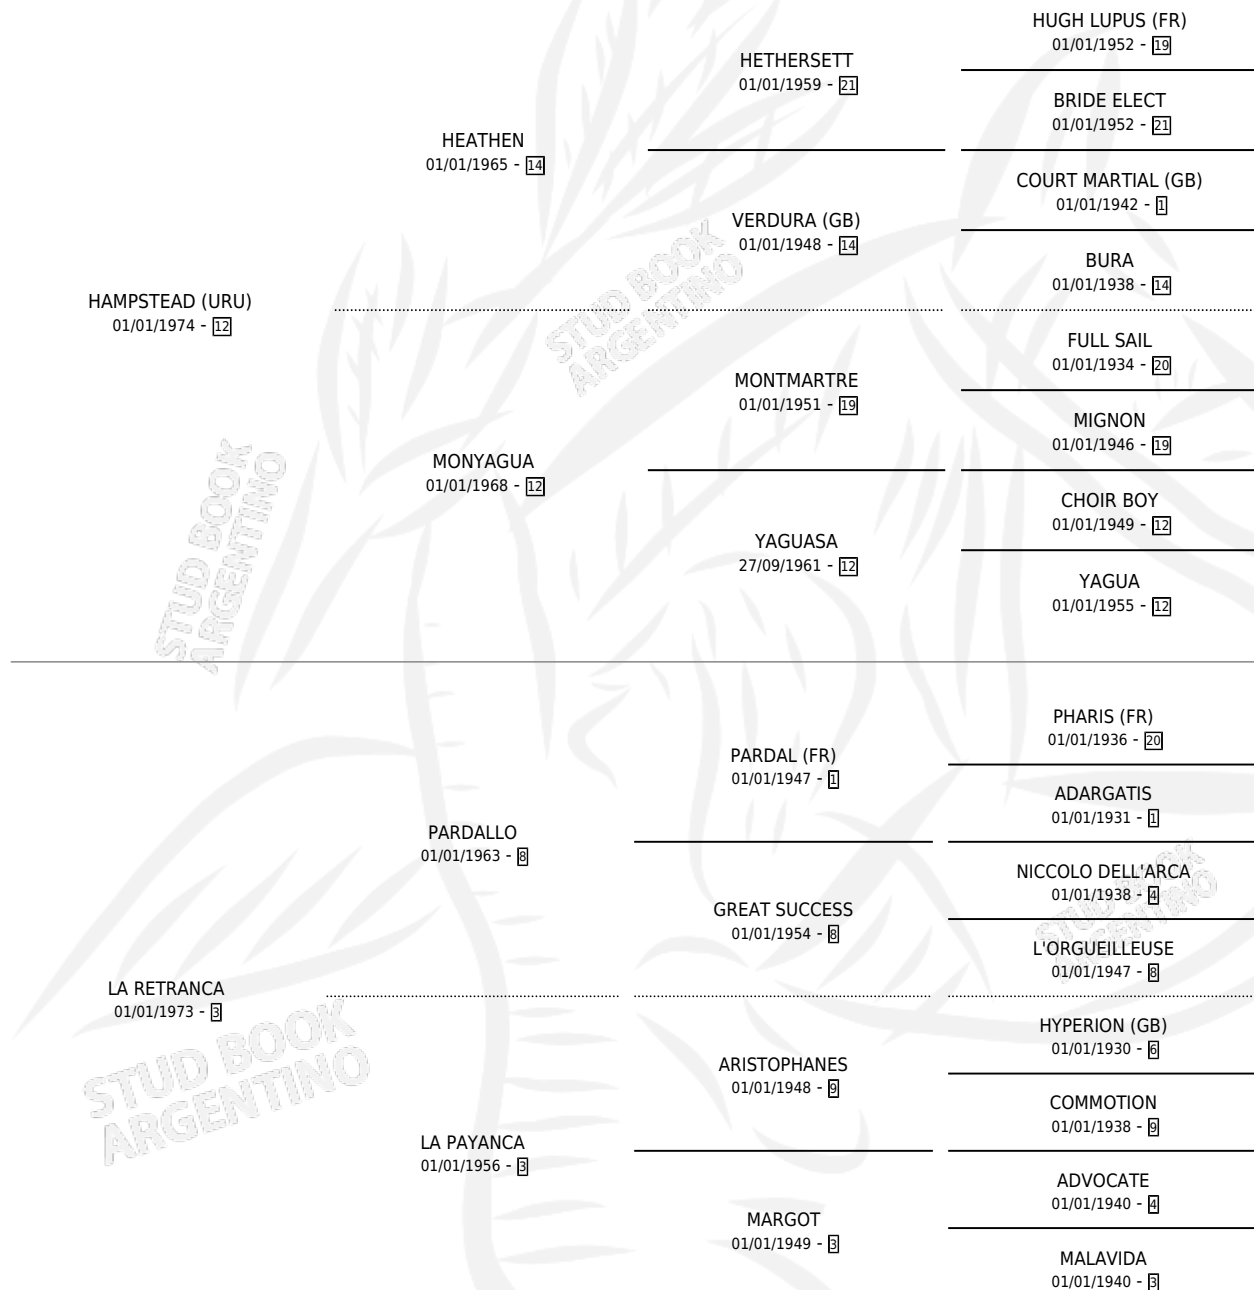

HAMPESCA

por HAMPSTEAD (URU) y LA RETRANCA por PARDALLO

Argentina · Hembra · Alazan Tostado · SP · 23/10/1984
Familia 3-h · Volumen 32

ESTADO

TIPIFICACIÓN SANGUÍNEA	✓
TIPIFICACIÓN POR ADN	X
PASAPORTE	X
IDENTIFICACIÓN POR MICROCHIP	X
REPRODUCTOR	✓

Lugar de nacimiento: Campo particular

Criador: Sin dato

~

HIJOS

	MACHOS	HEMBRAS
2 NACIERON	1	1
1 CORRIERON	1	0

SIN ACTUACIONES

PEDIGREE

EXPORTACIÓN / IMPORTACIÓN

FECHA	MOVIMIENTO	PAÍS
01/03/1991	EXPORTADO	URUGUAY

~

SERVICIOS

Servicios **2** / Nacimientos **2** / Efectividad **100%**

PADRILLO	PRODUCTO	CRIADOR	1ER SERVICIO	ÚLTIMO SERVICIO
MEMORIAL BALL	GREEN BALL (H Z, 18/11/1990)	SIN DATO	13/11/1989	08/12/1989
ZEUS	WALCO (M AT, 11/10/1989)	SIN DATO	21/10/1988	25/10/1988