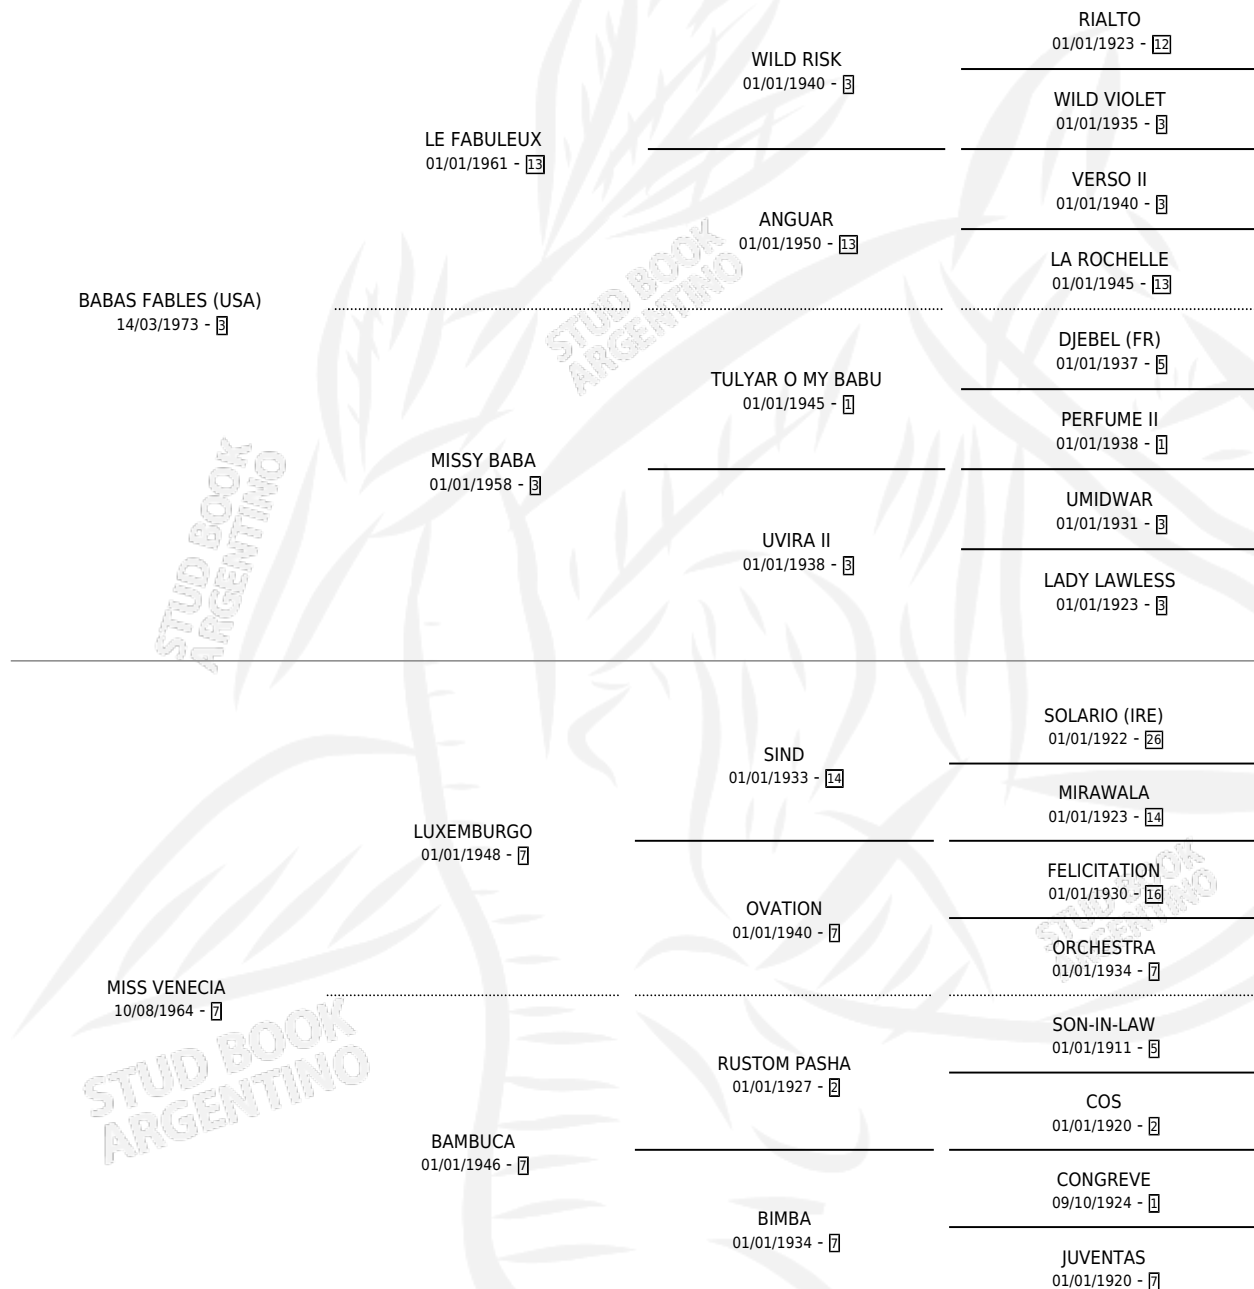

Lugar de nacimiento: Ojo de Agua
Criador: Sin dato

~

HIJOS

	MACHOS	HEMBRAS
16 NACIERON	9	7
10 CORRIERON	5	5
8 GANARON	5	3

1	1	0
GANADORES CL	GANADORES GR	GANADORES G1

PEDIGREE

CAMPAÑA

Solo carreras oficiales de Argentina