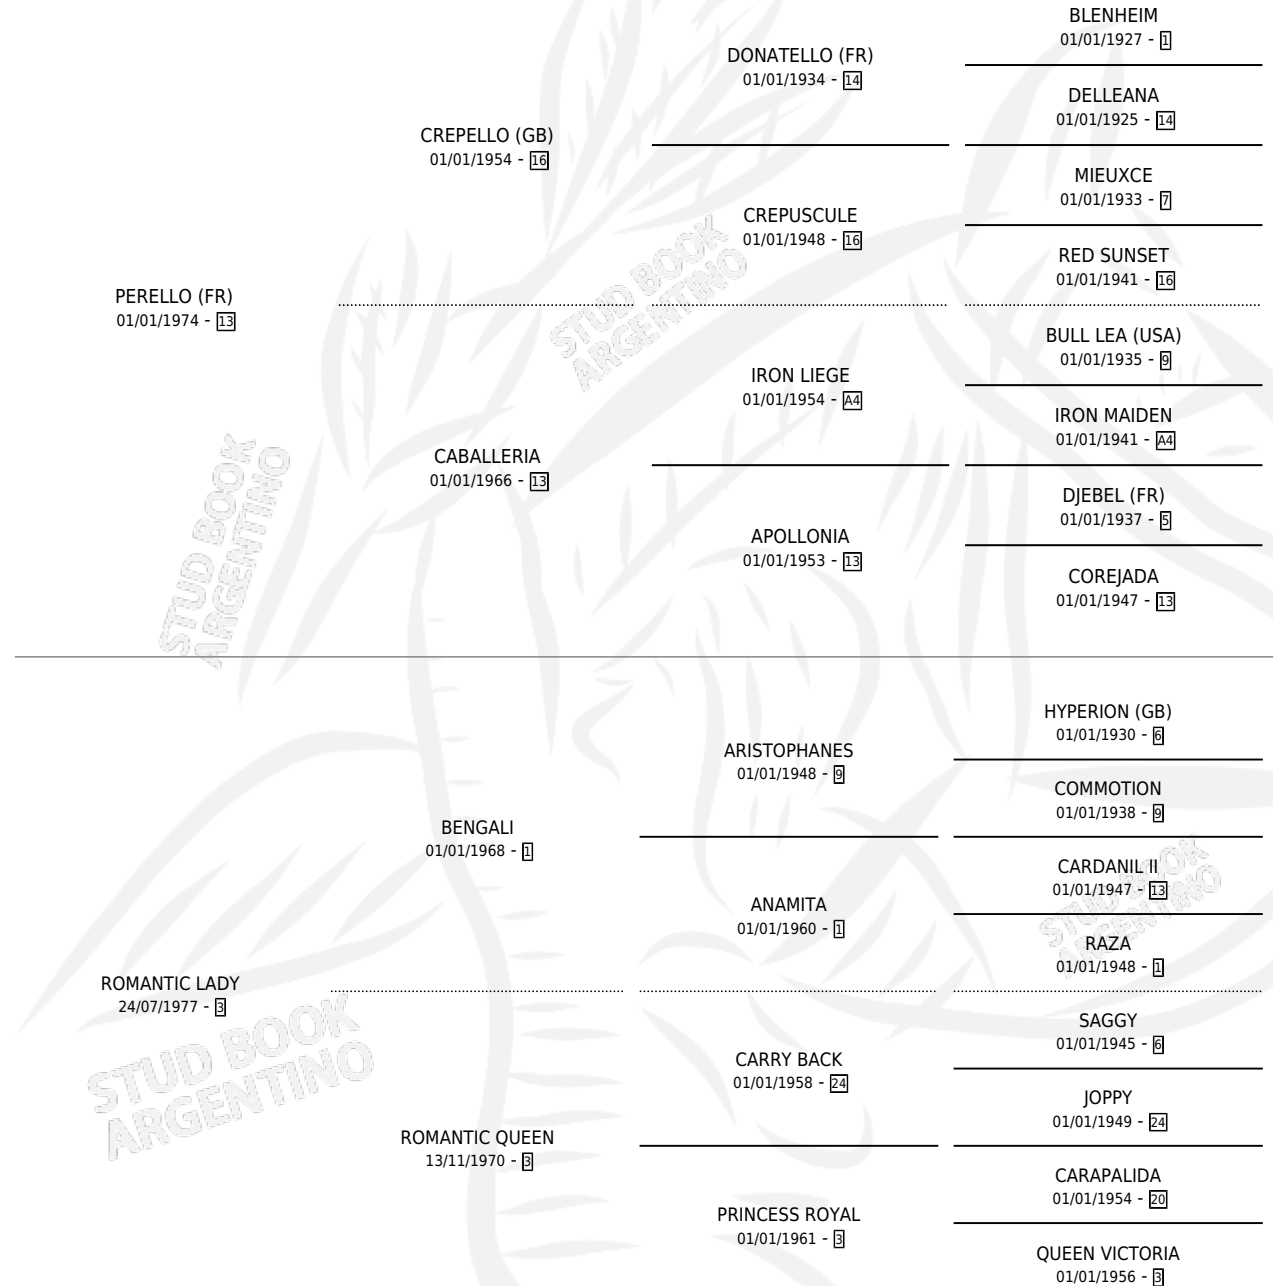

ROMANTIC PEREL

por PERELLO (FR) y ROMANTIC LADY por BENGALI

Argentina · Macho · Zaino · SP · 18/10/1984
Familia 3-j · Volumen 32

ESTADO

TIPIFICACIÓN SANGUÍNEA	X
TIPIFICACIÓN POR ADN	X
PASAPORTE	X
IDENTIFICACIÓN POR MICROCHIP	X
REPRODUCTOR	X

Lugar de nacimiento: Campo particular
Criador: El Mateo S.A.

PEDIGREE

CAMPAÑA

Solo carreras oficiales de Argentina

POR EDAD

EDAD	CC	1°	2°	3°	4°	5°	NP	CLC	CLG	CLCG1	CLGG1	IMPORTE	GANANCIA / CC
6 AÑOS	4	0	0	1	0	1	2	0	0	0	0	\$0	\$0
TOTALES	4	0	0	1	0	1	2	0	0	0	0	\$0	\$0
%		0.0%	0.0%	25.0%	0.0%	25.0%	50.0%	0.0%	0.0%	0.0%	0.0%		

Placés en La Plata en 4 carreras disputadas.

POR DISTANCIA

HIPODROMO	CC	1°	2°	3°	4°	5°	NP	CLC	CLG	CLCG1	CLGG1	IMPORTE
LA PLATA	4	0	0	1	0	1	2	0	0	0	0	\$0
1100 MTS	2	0	0	0	0	1	1	0	0	0	0	\$0
1200 MTS	2	0	0	1	0	0	1	0	0	0	0	\$0