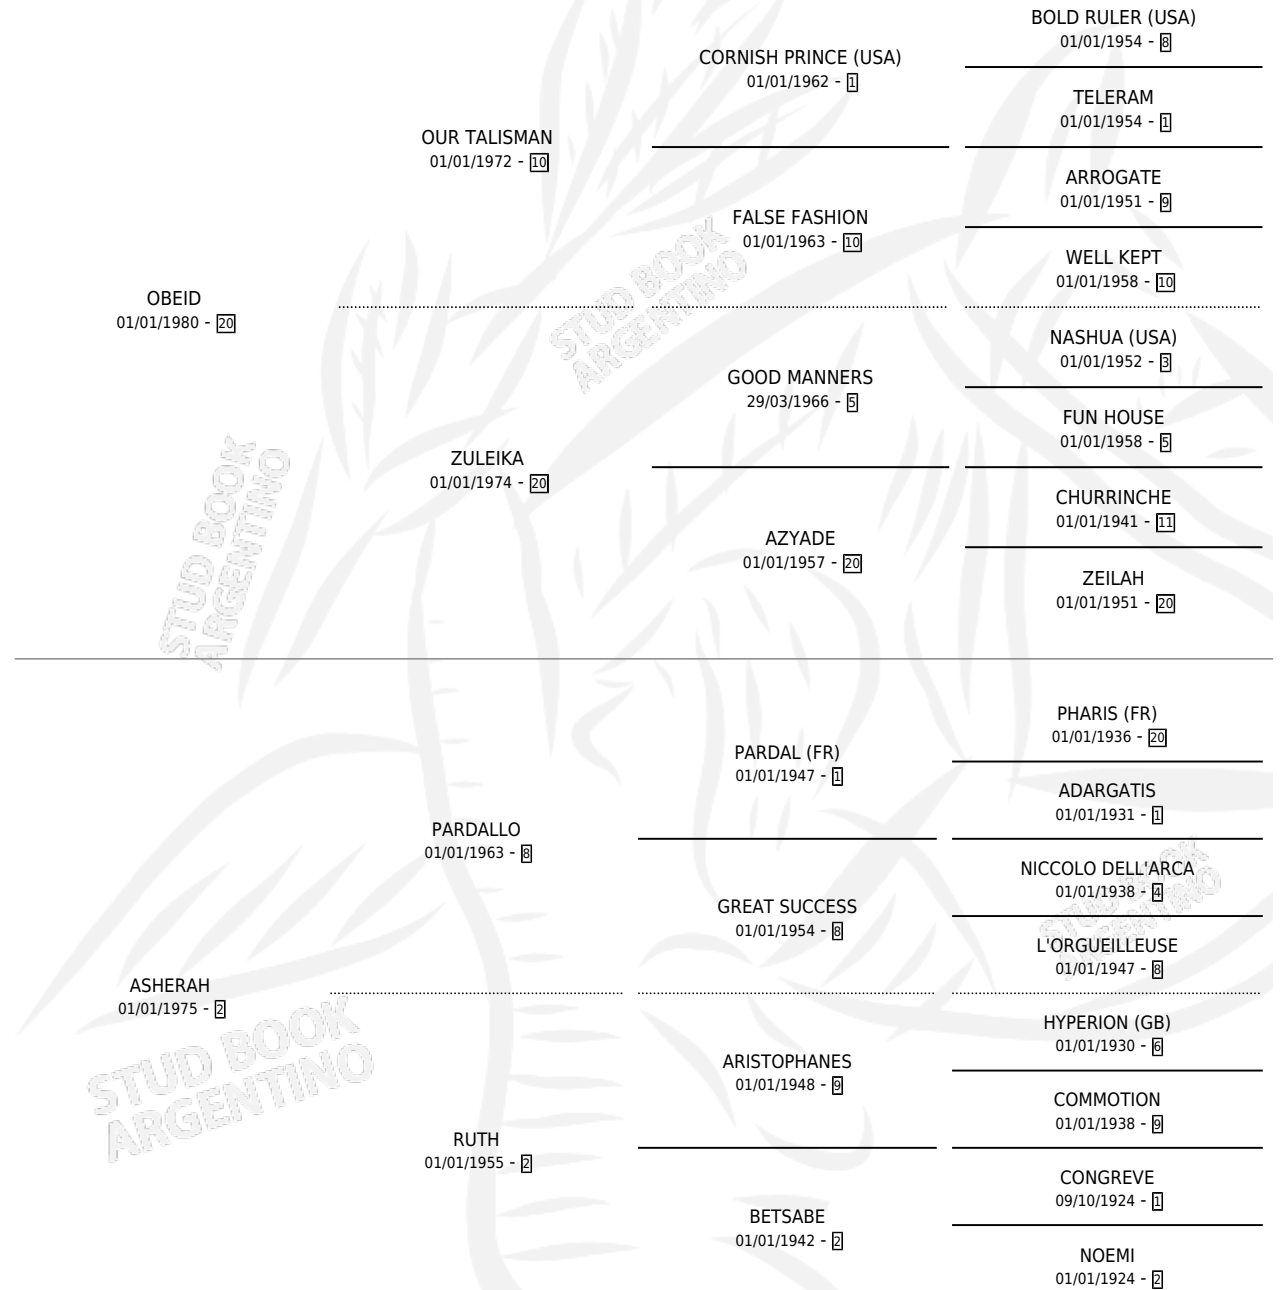

SHIMON

por OBEID y ASHERAH por PARDALLO

Argentina · Macho · Alazan · SP · 19/10/1984
Familia 2-u · Volumen 32

ESTADO

TIPIFICACIÓN SANGUÍNEA	X
TIPIFICACIÓN POR ADN	X
PASAPORTE	X
IDENTIFICACIÓN POR MICROCHIP	X
REPRODUCTOR	X

Lugar de nacimiento: Campo particular

Criador: Sin dato

PEDIGREE

SHIMON

Datos oficiales del Stud Book Argentino

Documento generado el 02/05/2026

studbook.org.ar