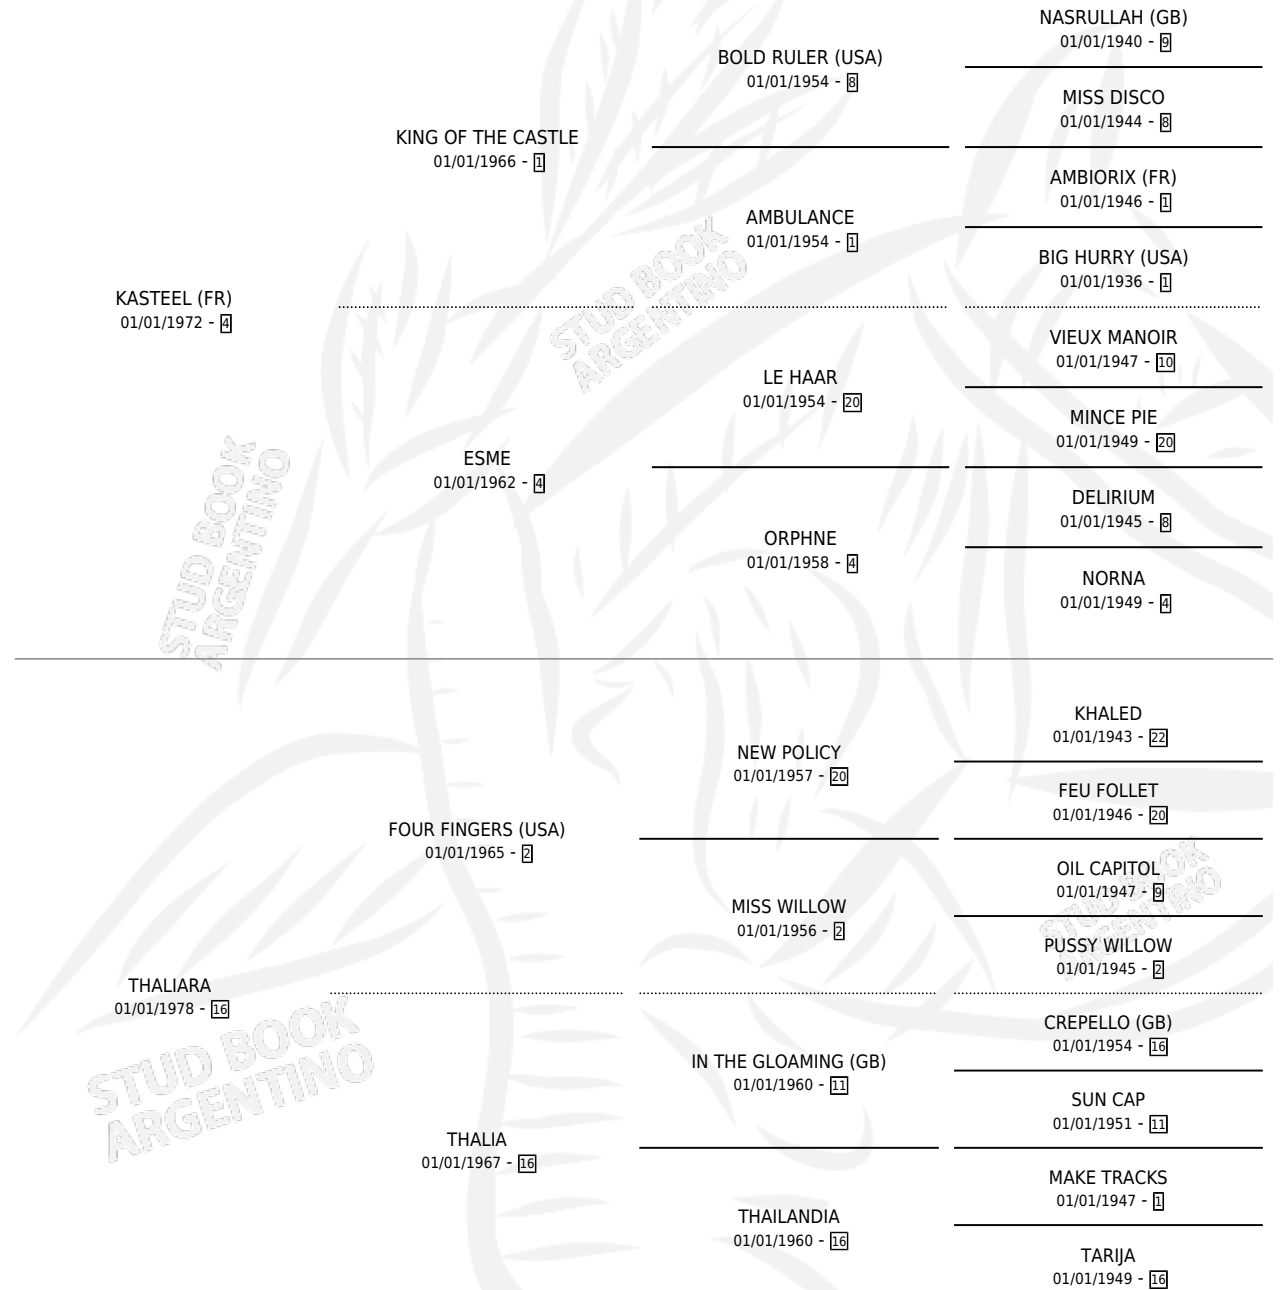

THAILANDES

por **KASTEEL (FR)** y **THALIARA** por **FOUR FINGERS (USA)**

Argentina · Macho · Zaino · SP · 30/09/1984

Familia 16-f · Volumen 32

ESTADO

| | |
|------------------------------|---|
| TIPIFICACIÓN SANGUÍNEA | X |
| TIPIFICACIÓN POR ADN | X |
| PASAPORTE | X |
| IDENTIFICACIÓN POR MICROCHIP | X |
| REPRODUCTOR | X |

Lugar de nacimiento: Campo particular

Criador: Los Cerrillos

PEDIGREE

THAILANDES

Datos oficiales del Stud Book Argentino

Documento generado el 11/05/2026

studbook.org.ar