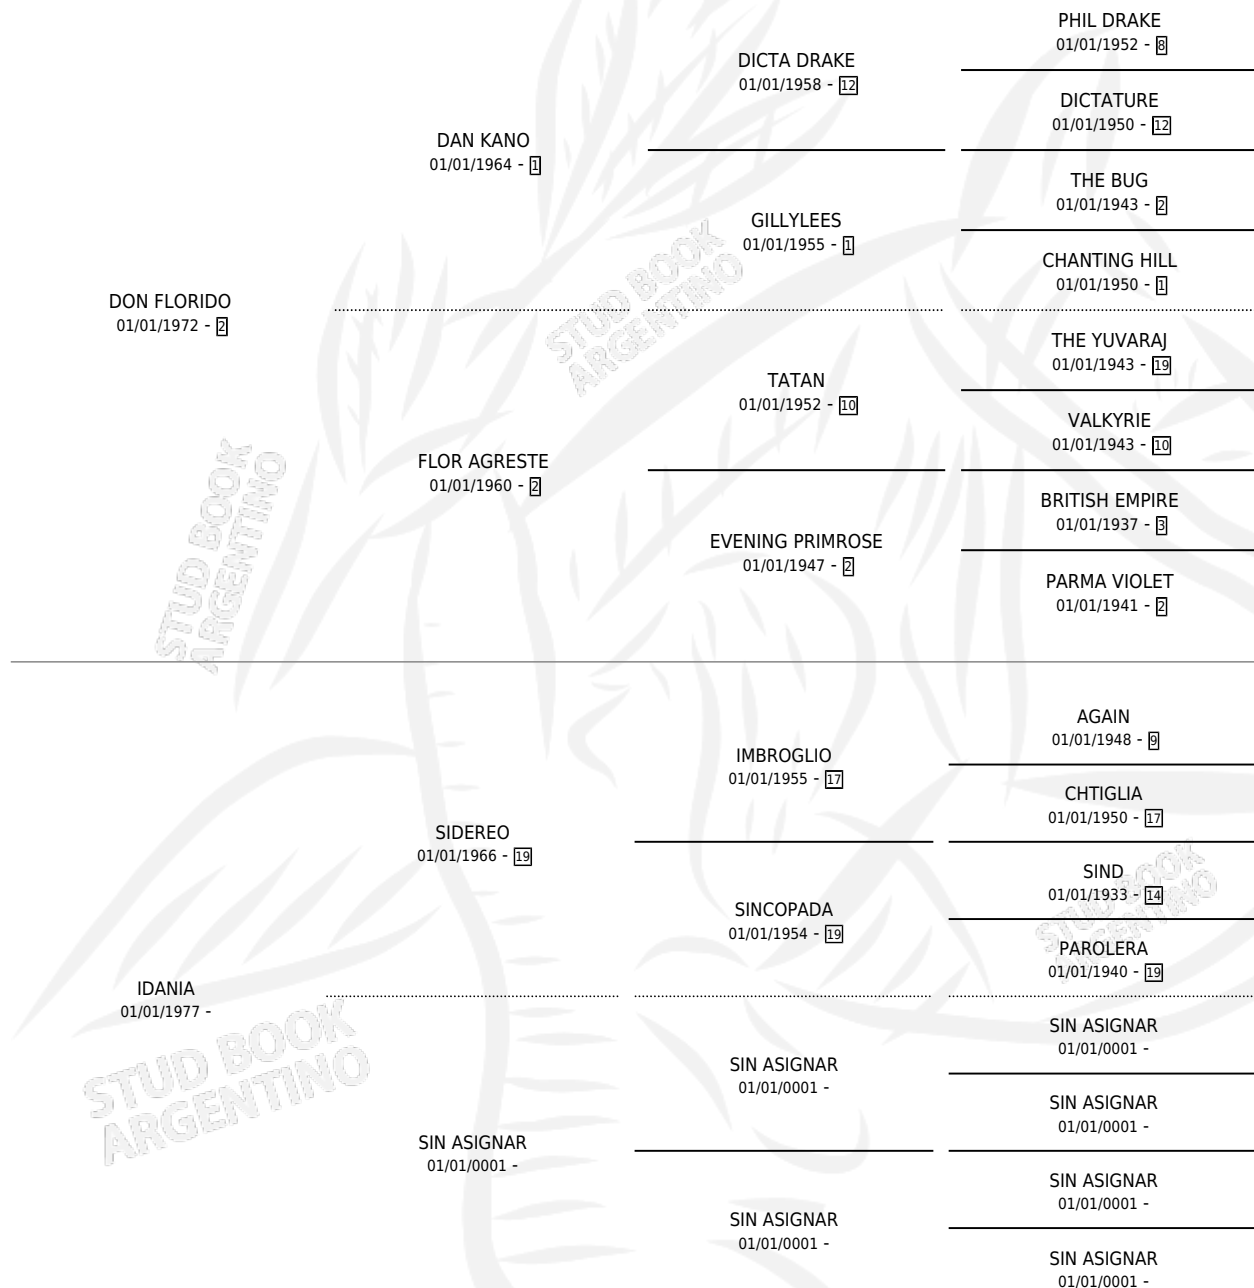

DON CONTI

por DON FLORIDO y IDANIA por SIDEREO

Argentina · Macho · Zaino · SP · 20/10/1984
Familia · Volumen 32

ESTADO

TIPIFICACIÓN SANGUÍNEA	X
TIPIFICACIÓN POR ADN	X
PASAPORTE	X
IDENTIFICACIÓN POR MICROCHIP	X
REPRODUCTOR	X

Lugar de nacimiento: Campo particular

Criador: Sin dato

PEDIGREE