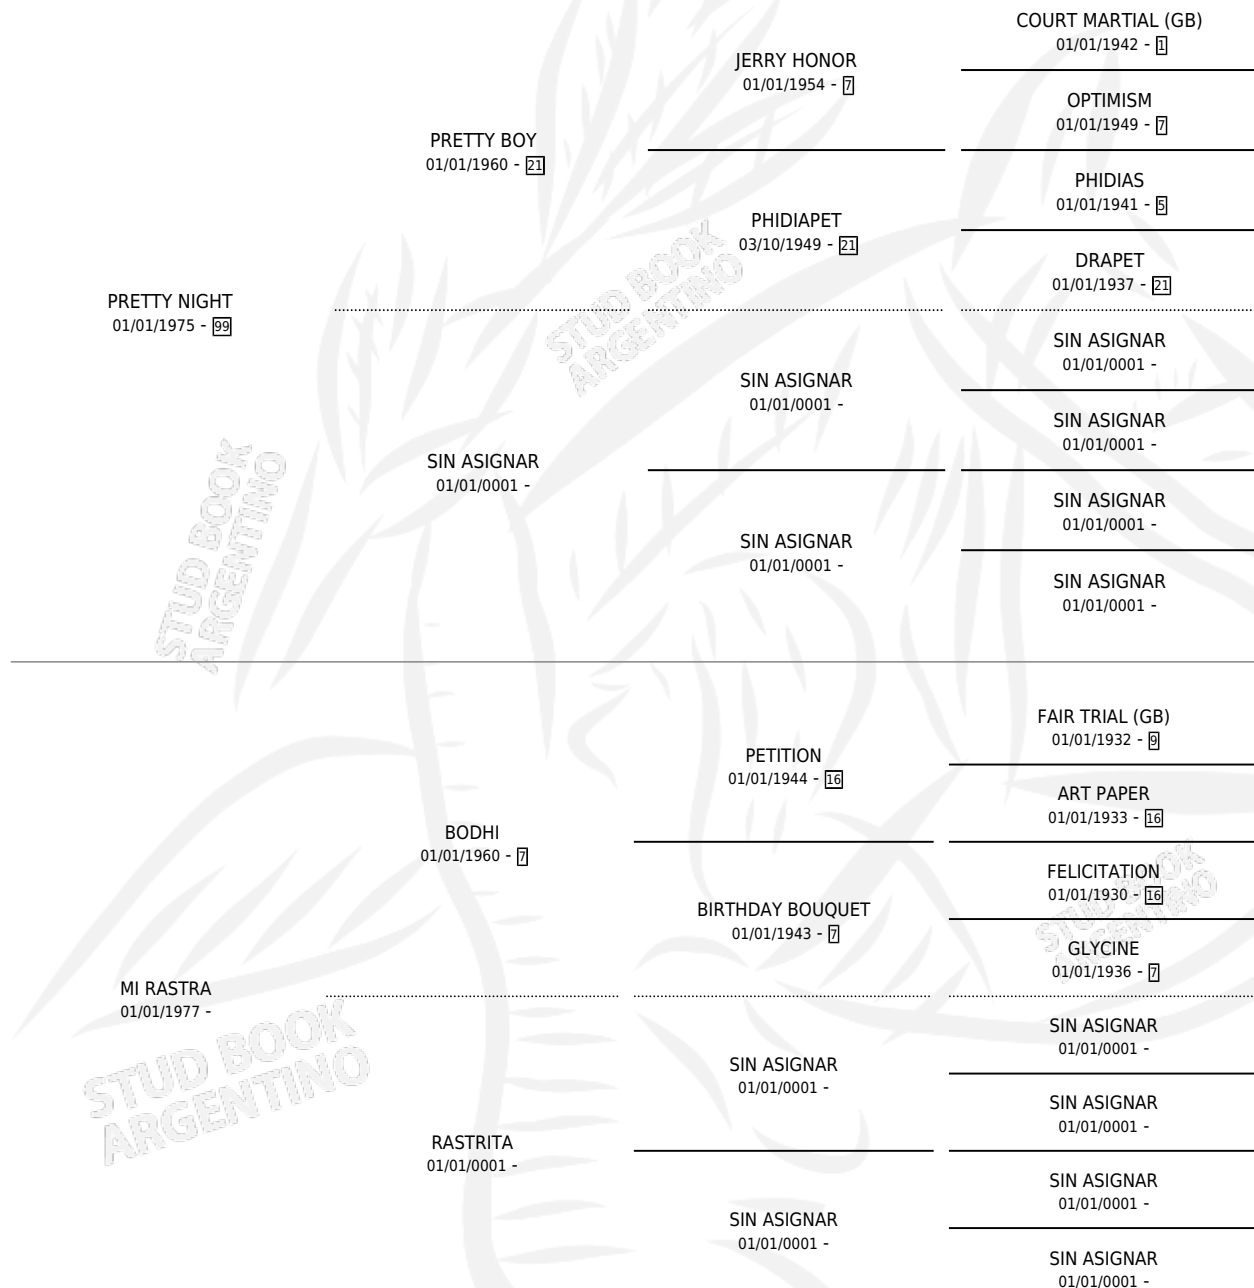

PRETTY RASTRA

por PRETTY NIGHT y MI RASTRA por BODHI

Argentina · Hembra · Zaino · SP · 27/08/1984
Familia · Volumen 32

ESTADO

TIPIFICACIÓN SANGUÍNEA	X
TIPIFICACIÓN POR ADN	X
PASAPORTE	X
IDENTIFICACIÓN POR MICROCHIP	X
REPRODUCTOR	X

Lugar de nacimiento: Campo particular

Criador: Sin dato

PEDIGREE

PRETTY RASTRA

Datos oficiales del Stud Book Argentino

Documento generado el 09/06/2026

studbook.org.ar