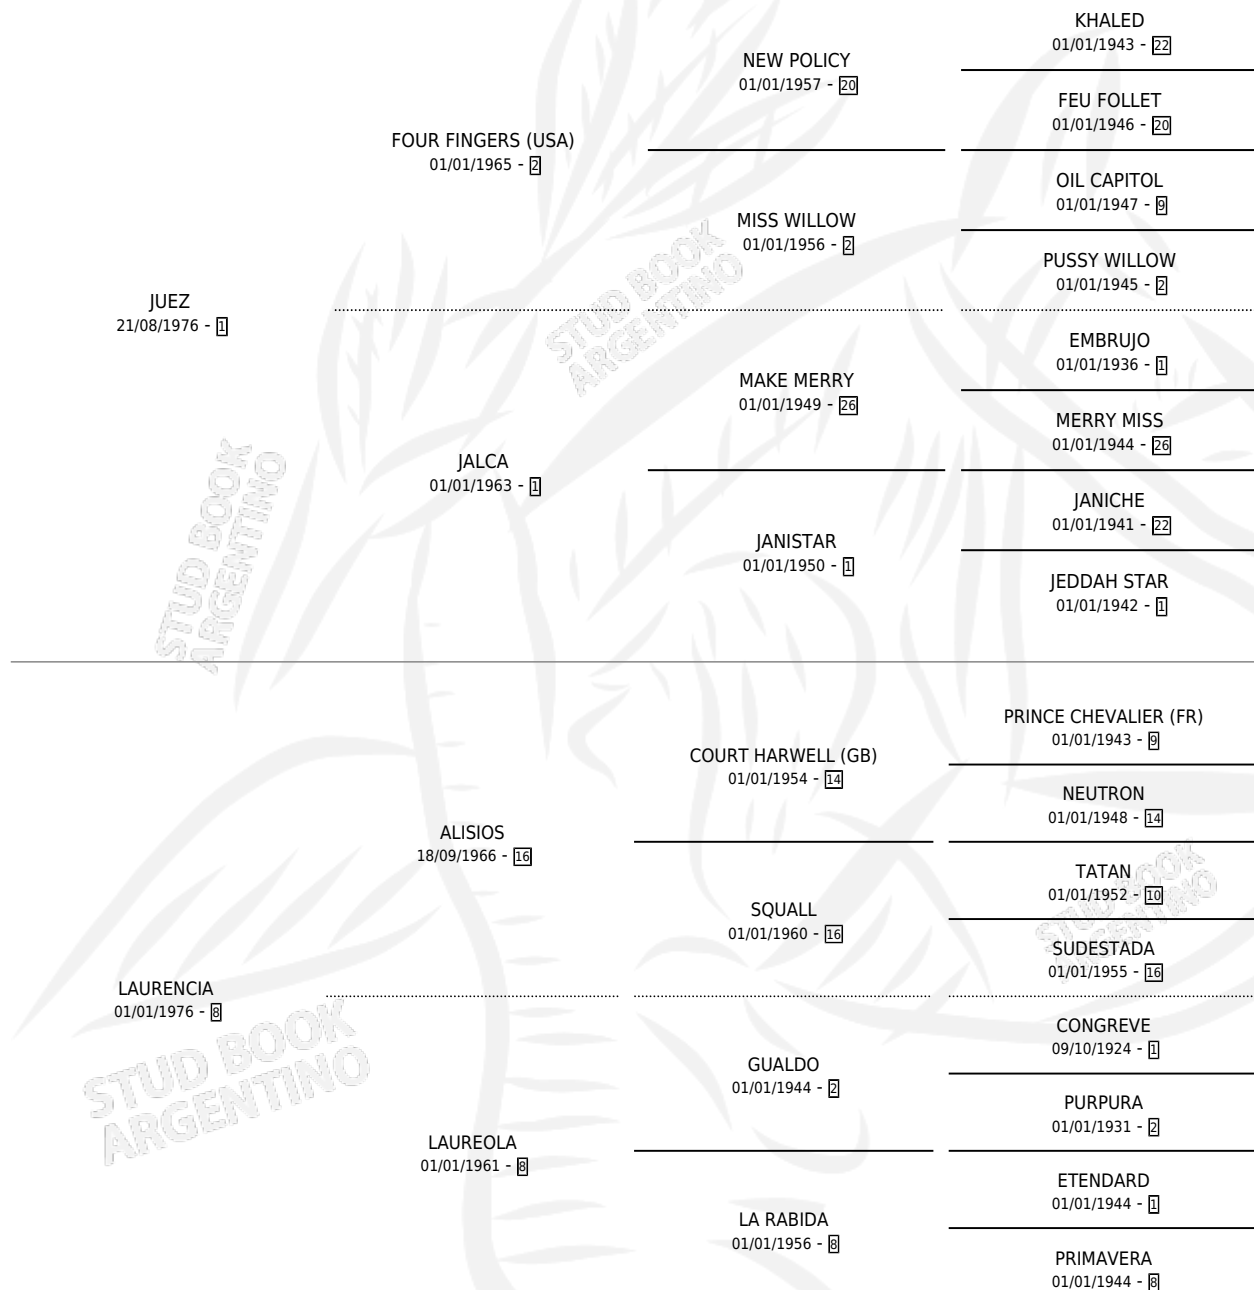

LAUREN-JU

por JUEZ y LAURENCIA por ALISIOS

Argentina · Hembra · Zaino · SP · 10/10/1984
Familia 8-a · Volumen 32

ESTADO

TIPIFICACIÓN SANGUÍNEA	X
TIPIFICACIÓN POR ADN	X
PASAPORTE	X
IDENTIFICACIÓN POR MICROCHIP	X
REPRODUCTOR	X

Lugar de nacimiento: Campo particular

Criador: Sin dato

PEDIGREE