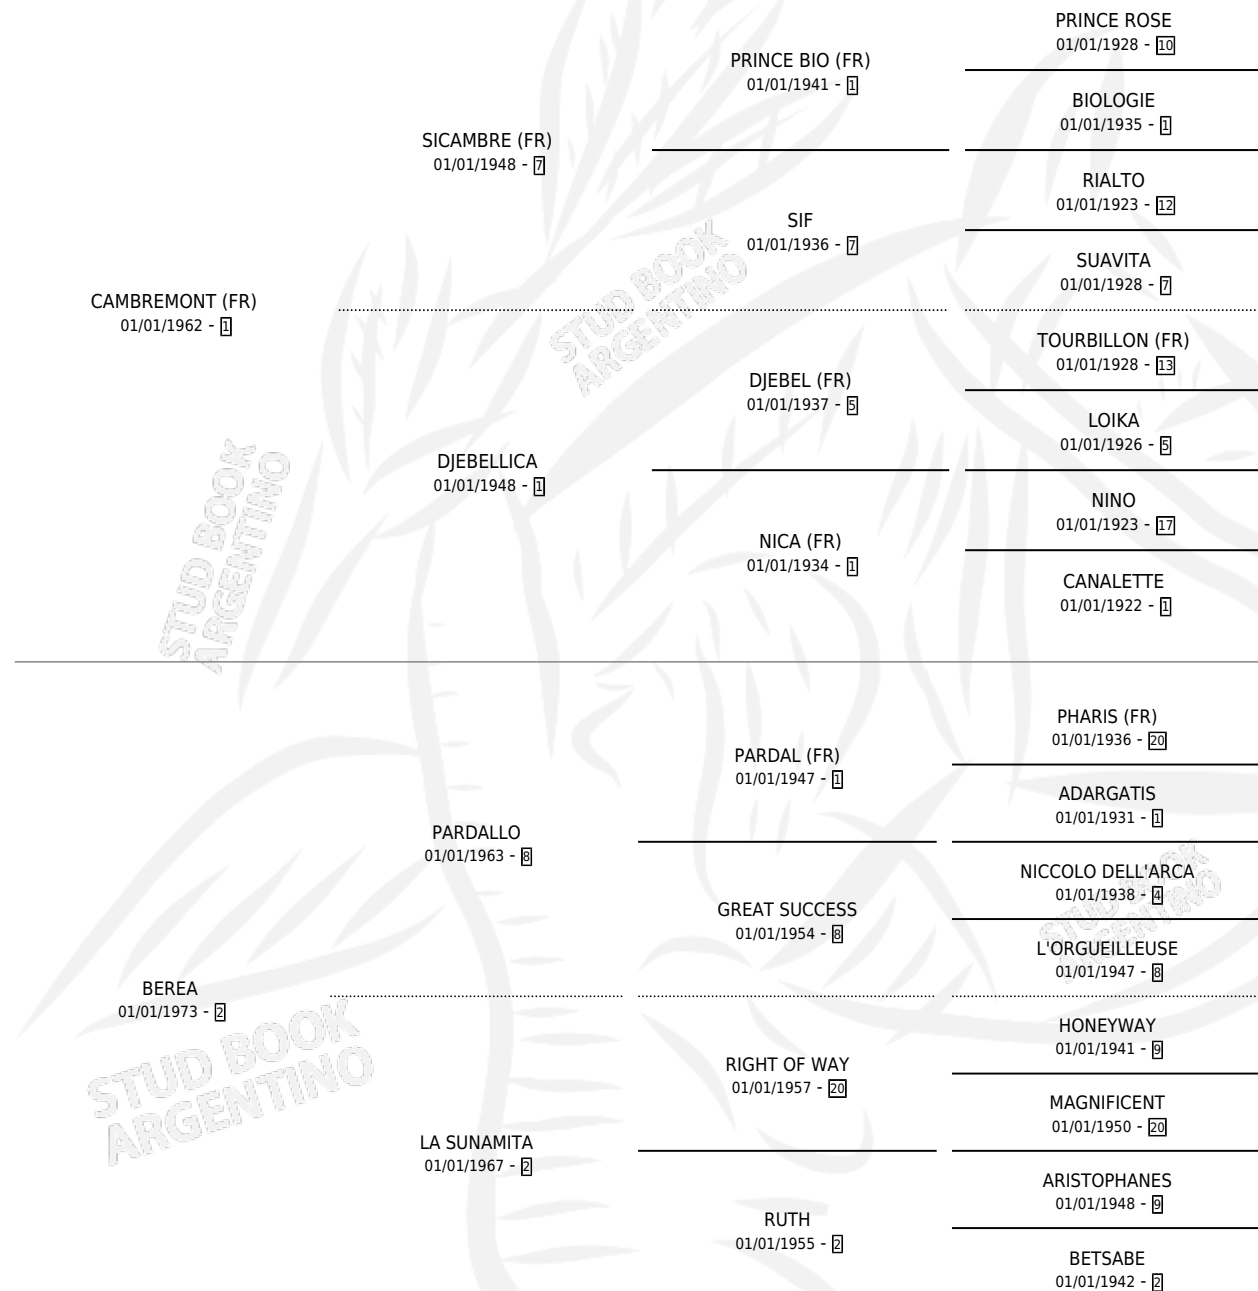

JOB

por **CAMBREMONT (FR)** y **BEREA** por **PARDALLO**

Argentina · Macho · Zaino Negro · SP · 23/10/1984
Familia 2-u · Volumen 32

ESTADO

TIPIFICACIÓN SANGUÍNEA	X
TIPIFICACIÓN POR ADN	X
PASAPORTE	X
IDENTIFICACIÓN POR MICROCHIP	X
REPRODUCTOR	X

Lugar de nacimiento: Campo particular

Criador: Sin dato

PEDIGREE

JOB

Datos oficiales del Stud Book Argentino

Documento generado el 04/05/2026

studbook.org.ar