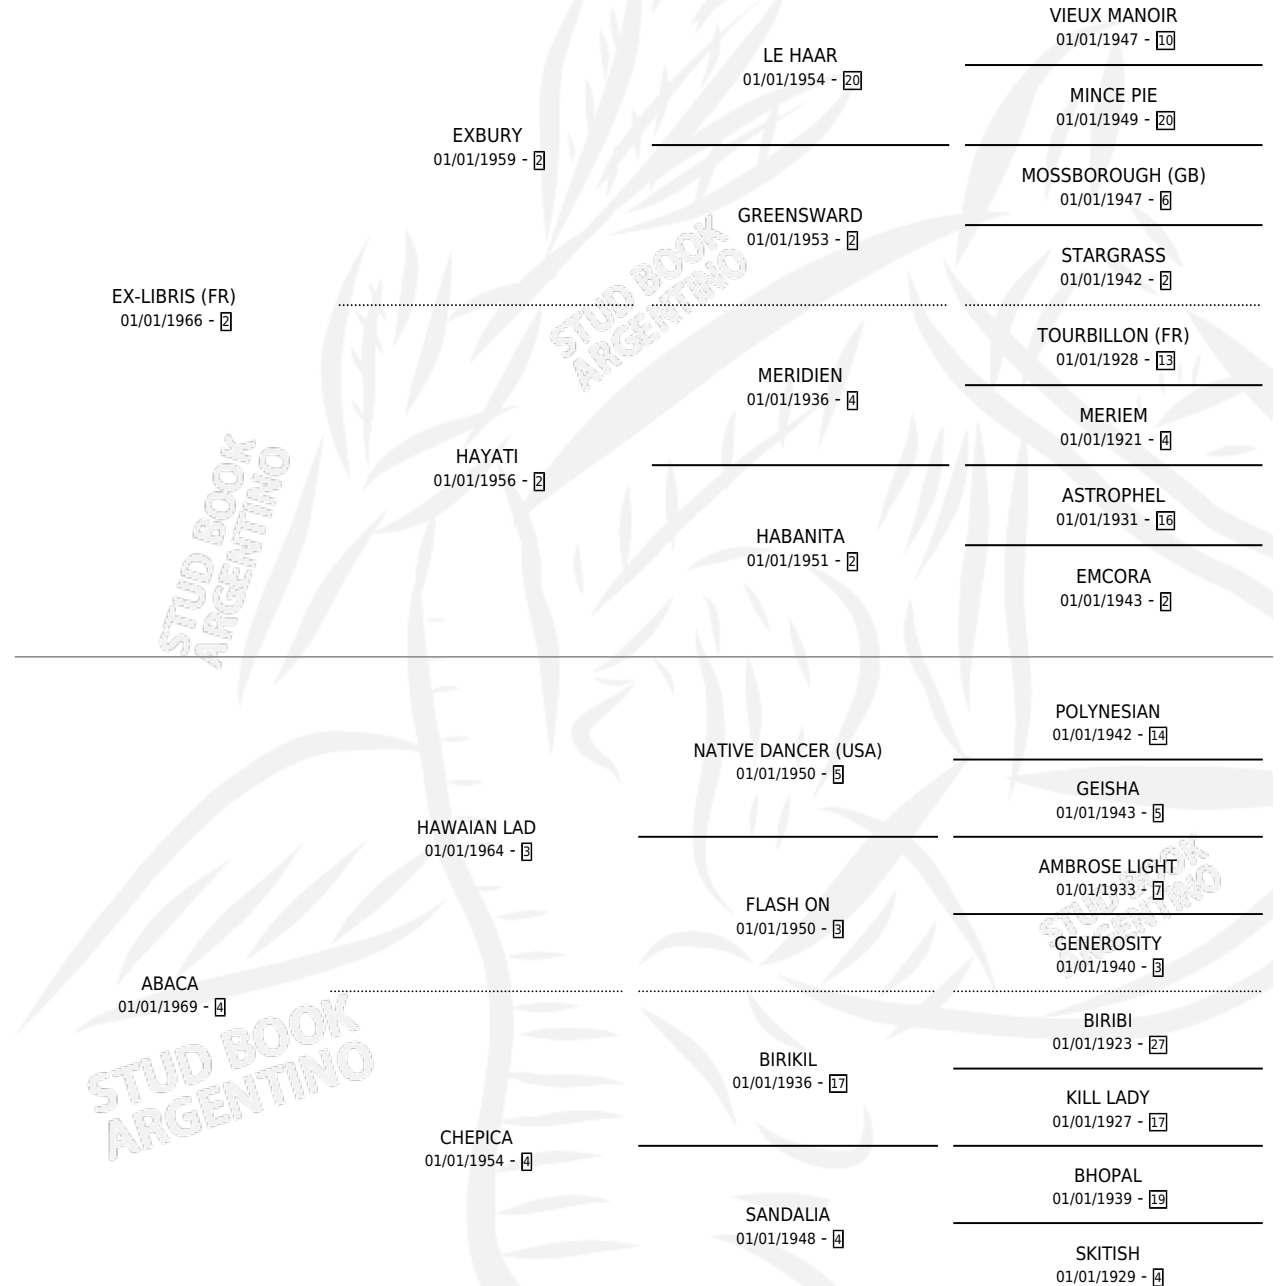

CHURRO

por **EX-LIBRIS (FR)** y **ABACA** por **HAWAIIAN LAD**

Argentina · Macho · Alazan · SP · 15/10/1984
Familia 4-d · Volumen 32

ESTADO

TIPIFICACIÓN SANGUÍNEA	X
TIPIFICACIÓN POR ADN	X
PASAPORTE	X
IDENTIFICACIÓN POR MICROCHIP	X
REPRODUCTOR	X

Lugar de nacimiento: Campo particular

Criador: Sin dato

PEDIGREE

CHURRO

Datos oficiales del Stud Book Argentino

Documento generado el 27/04/2026

studbook.org.ar