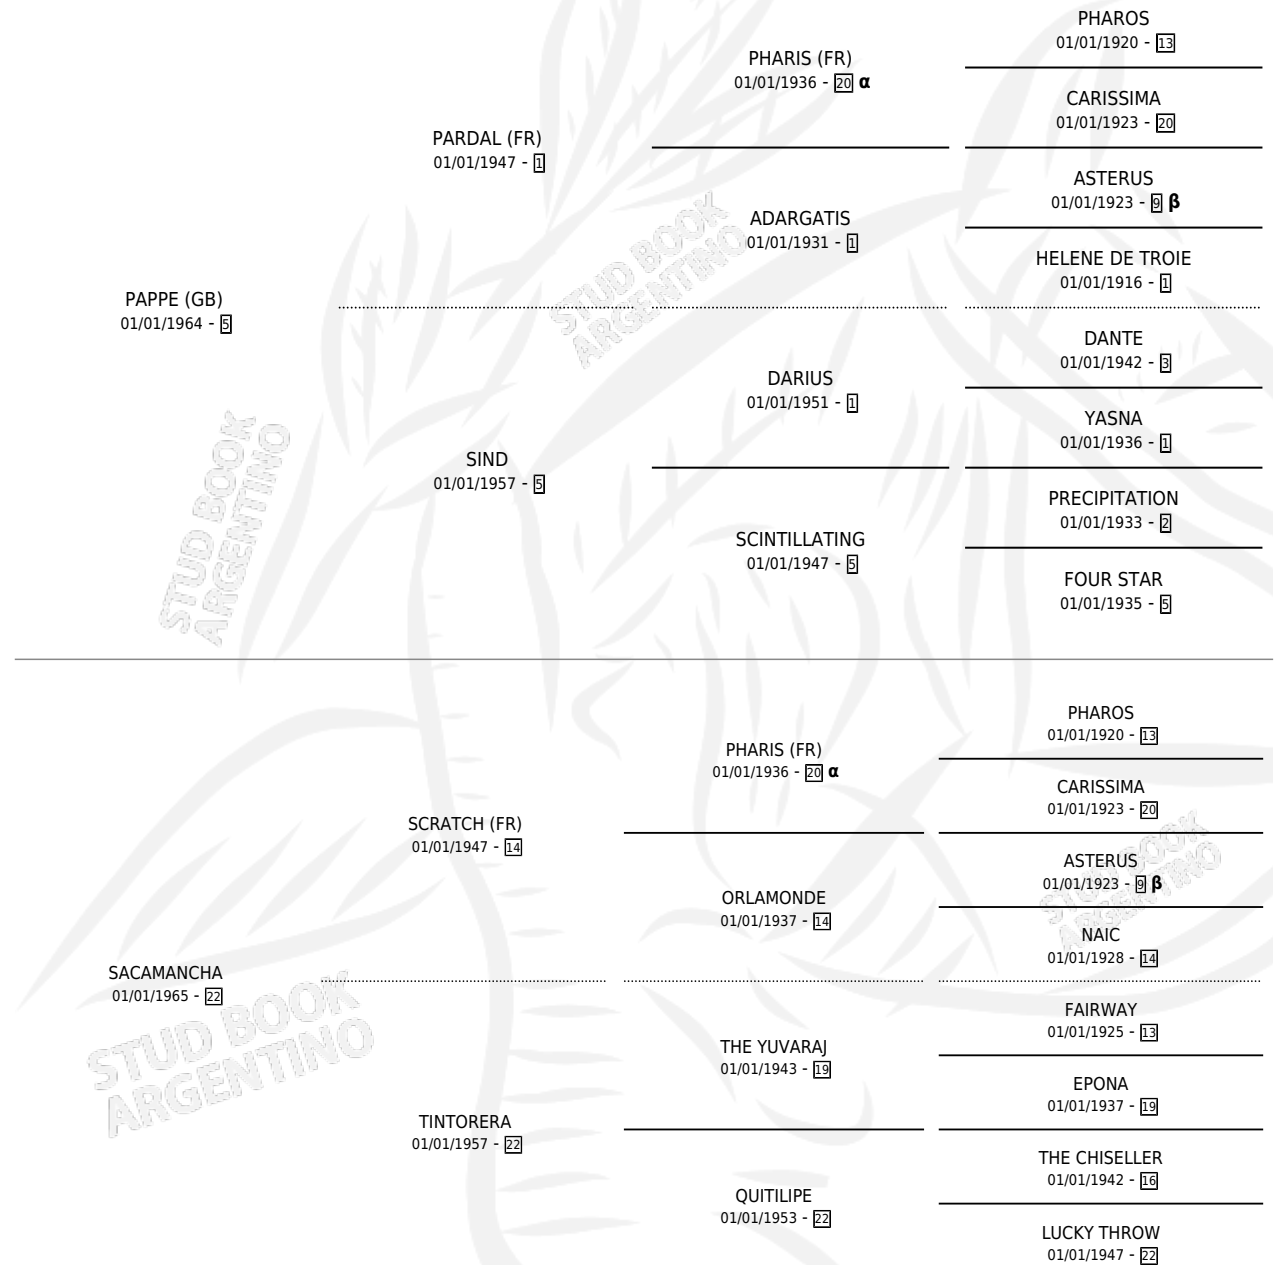

PACHITO

por **PAPPE (GB)** y **SACAMANCHA** por **SCRATCH (FR)**

Argentina · Macho · Alazan · SP · 23/10/1984
Familia 22 · Volumen 32

ESTADO

TIPIFICACIÓN SANGUÍNEA	X
TIPIFICACIÓN POR ADN	X
PASAPORTE	X
IDENTIFICACIÓN POR MICROCHIP	X
REPRODUCTOR	X

Lugar de nacimiento: Campo particular

Criador: Sin dato

PEDIGREE

INBREEDING : **α,β**

CAMPAÑA

Solo carreras oficiales de Argentina

POR EDAD

EDAD	CC	1°	2°	3°	4°	5°	NP	CLC	CLG	CLCG1	CLGG1	IMPORTE	GANANCIA / CC
4 AÑOS	2	0	0	0	0	0	2	0	0	0	0	\$0	\$0
TOTALES	2	0	0	0	0	0	2	0	0	0	0	\$0	\$0
%		0.0%	0.0%	0.0%	0.0%	0.0%	100%	0.0%	0.0%	0.0%	0.0%		

No placés en Palermo y San Isidro en 2 carreras disputadas.

POR DISTANCIA

HIPODROMO	CC	1°	2°	3°	4°	5°	NP	CLC	CLG	CLCG1	CLGG1	IMPORTE
SAN ISIDRO	1	0	0	0	0	0	1	0	0	0	0	\$0
1000 MTS	1	0	0	0	0	0	1	0	0	0	0	\$0
PALERMO	1	0	0	0	0	0	1	0	0	0	0	\$0
1000 MTS	1	0	0	0	0	0	1	0	0	0	0	\$0