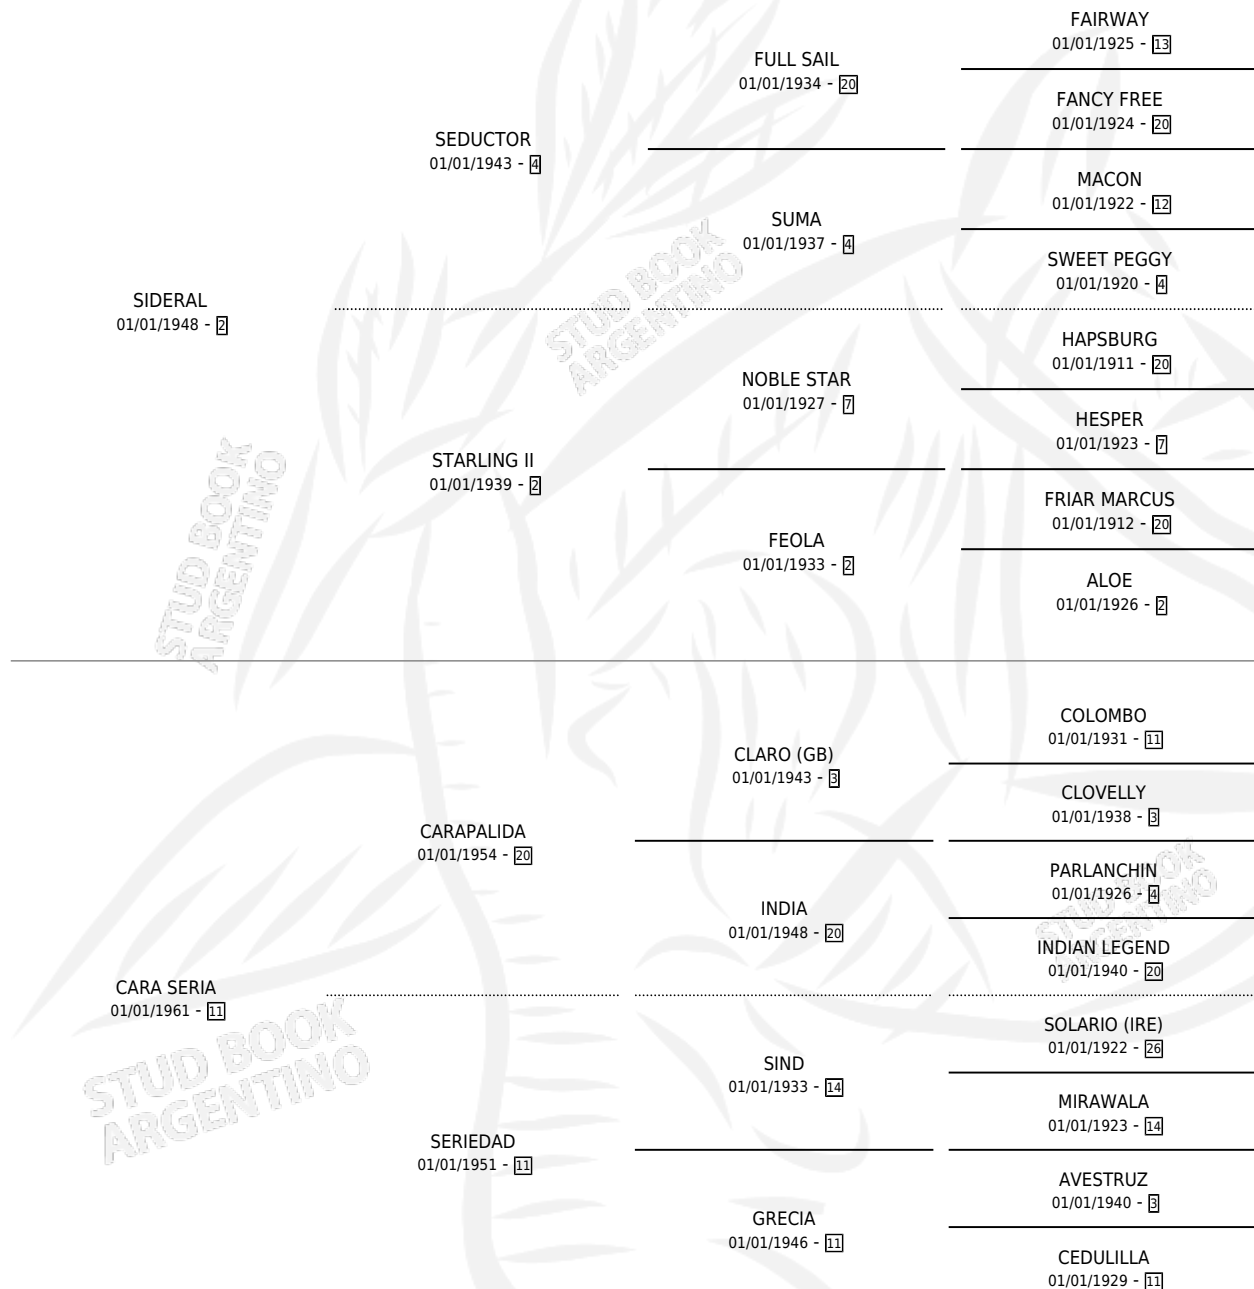

SERIEUX

por **SIDERAL** y **CARA SERIA** por **CARAPALIDA**

Argentina · Macho · Alazan · SP · 01/01/1968
Familia 11-f · Volumen 26

ESTADO

TIPIFICACIÓN SANGUÍNEA	X
TIPIFICACIÓN POR ADN	X
PASAPORTE	X
IDENTIFICACIÓN POR MICROCHIP	X
REPRODUCTOR	✓

Lugar de nacimiento: Campo particular

Criador: Sin dato

~

HIJOS

	MACHOS	HEMBRAS
17 NACIERON	4	13
3 CORRIERON	2	1
3 GANARON	2	1

1	0	0
GANADORES CL	GANADORES GR	GANADORES G1

PEDIGREE