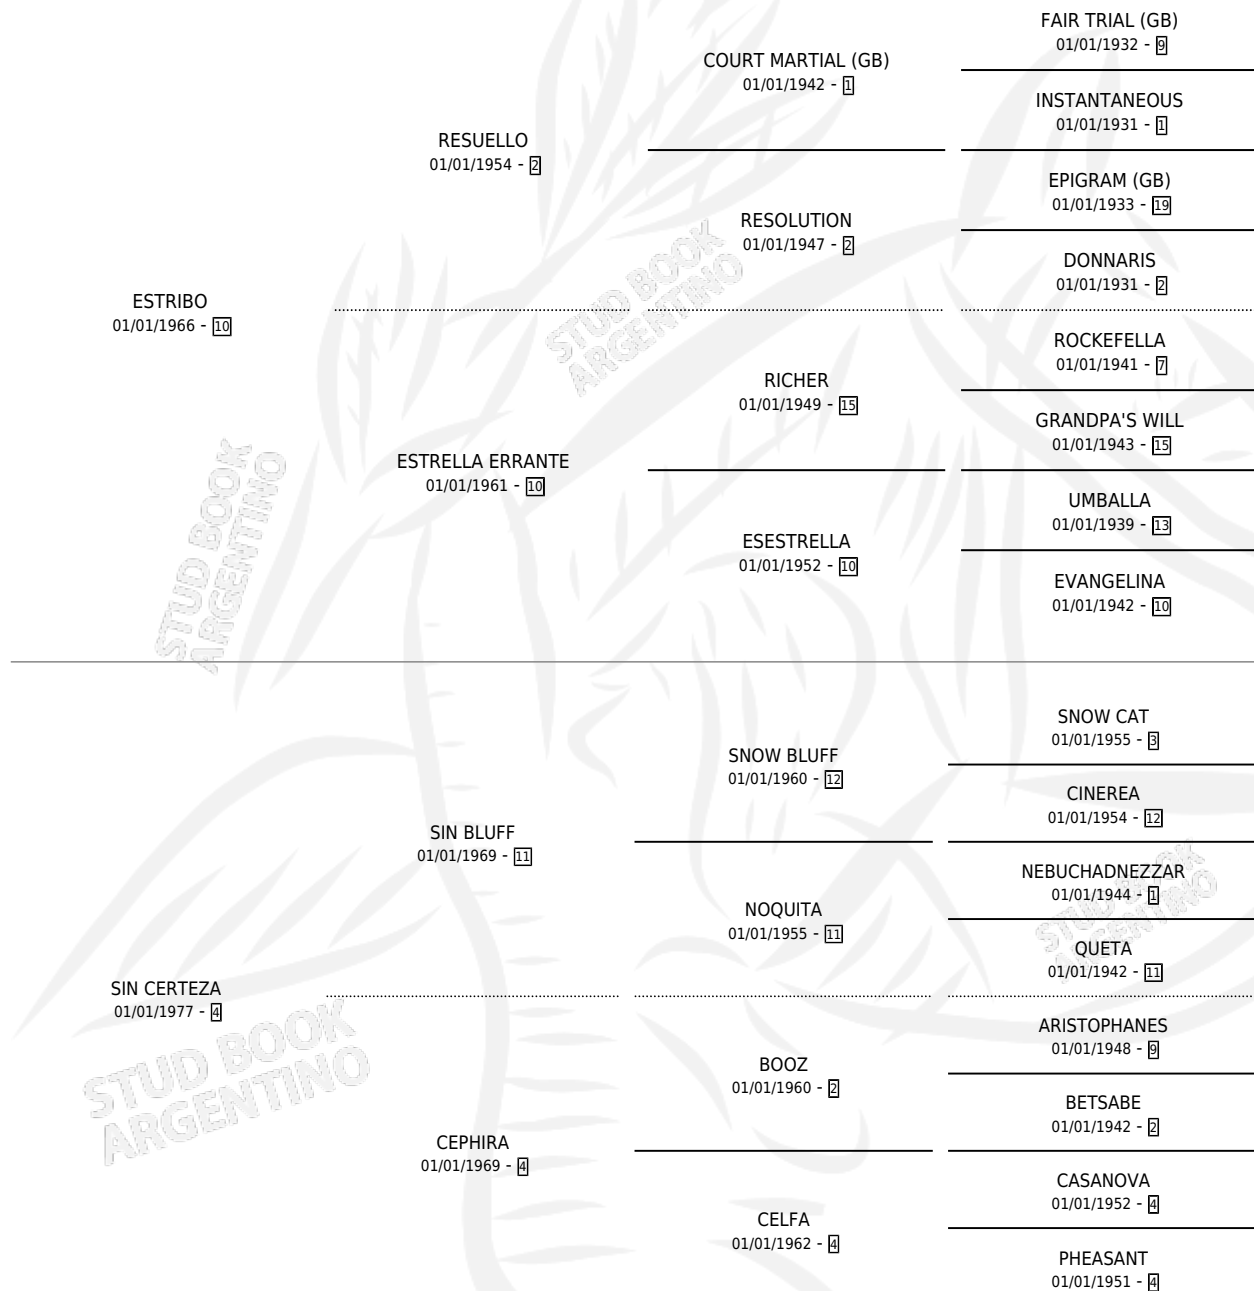

EL CERTERON

por **ESTRIBO** y **SIN CERTEZA** por **SIN BLUFF**

Argentina · Macho · Zaino · SP · 06/10/1984
Familia 4-b · Volumen 32

ESTADO

TIPIFICACIÓN SANGUÍNEA	X
TIPIFICACIÓN POR ADN	X
PASAPORTE	X
IDENTIFICACIÓN POR MICROCHIP	X
REPRODUCTOR	X

Lugar de nacimiento: Campo particular

Criador: Revancha

PEDIGREE

CAMPAÑA

Solo carreras oficiales de Argentina

POR EDAD

EDAD	CC	1°	2°	3°	4°	5°	NP	CLC	CLG	CLCG1	CLGG1	IMPORTE	GANANCIA / CC
4 AÑOS	9	2	1	2	0	0	4	0	0	0	0	\$0	\$0
5 AÑOS	5	0	2	3	0	0	0	0	0	0	0	\$0	\$0
TOTALES	14	2	3	5	0	0	4	0	0	0	0	\$0	\$0
%		14.3%	21.4%	35.7%	0.0%	0.0%	28.6%	0.0%	0.0%	0.0%	0.0%		