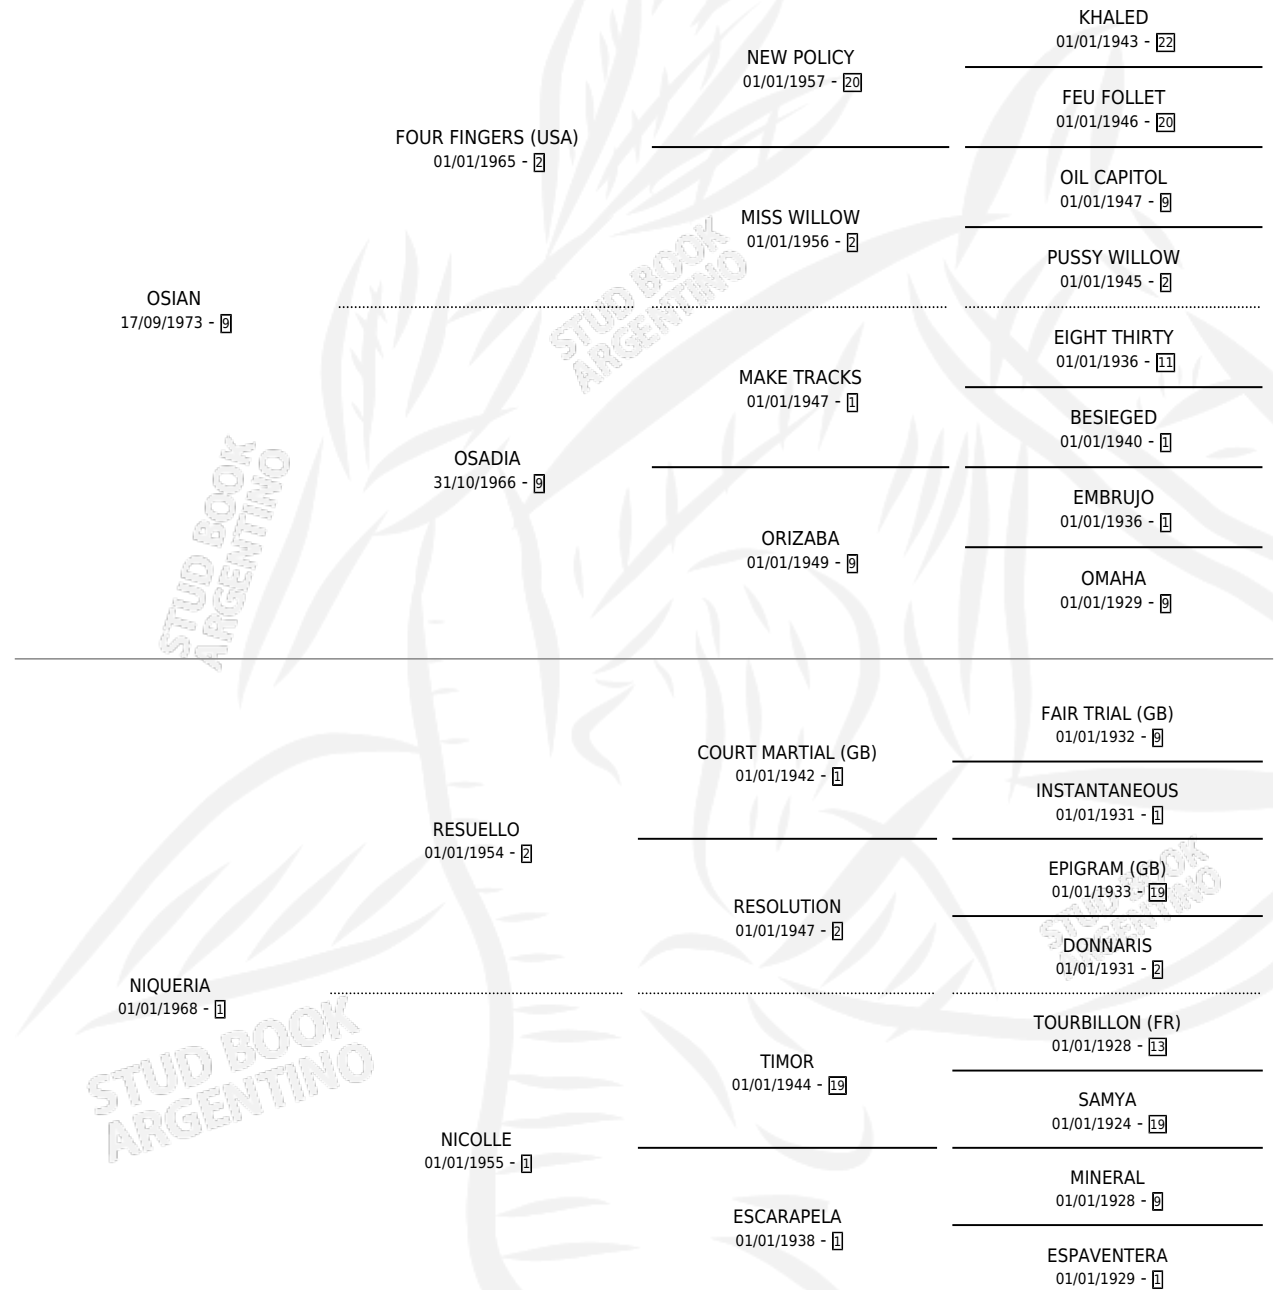

OSILLO

por OSIAN y NIQUERIA por RESUELLO

Argentina · Macho · Zaino Colorado · SP · 16/10/1984
Familia 1-e · Volumen 32

ESTADO

TIPIFICACIÓN SANGUÍNEA	X
TIPIFICACIÓN POR ADN	X
PASAPORTE	X
IDENTIFICACIÓN POR MICROCHIP	X
REPRODUCTOR	X

Lugar de nacimiento: Campo particular

Criador: Richard Atilio Ambrosio

PEDIGREE

OSILLO

Datos oficiales del Stud Book Argentino

Documento generado el 09/05/2026

studbook.org.ar